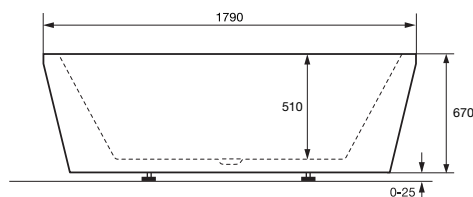

yttermått

fotplacering

höjdmått

bubbelbad

westerbergs deep flow

Ett stilfullt fristående badkar i akryl utan synliga fötter (4 st ställbara, 25 mm).

1790x795 mm, minihöjd: 670 mm.
Djup: 510 mm. Baddjup: 435 mm.
Vattenmängd 315 liter.

Art nr.

20080069 endast kar
20080066 system sparkle
20080067 system bounce
20080068 system energy

bra att veta

Westerbergs deep flow är tillverkat i glasfiberförstärkt sanitetsakryl. Det är ett slitstarkt material som både håller värmen bra och är enkelt att rengöra. Om karet skulle skadas är det lätt att polera bort eventuella repor. Tänk på att inte utsätta ytan för syror, ammoniak eller kaustiksoda. För att rengöra och bibehålla glansen, använd Westerbergs Cleankit. Levereras med avlopps-sats i krom.