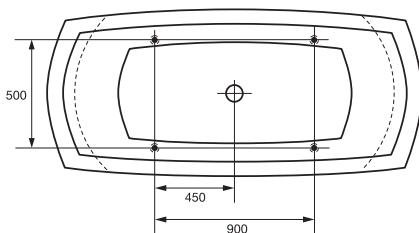

yttermått

fotplacering

höjdmått

bubbelbad

westerbergs deep flow

Ett stilfullt fristående badkar i akryl utan synliga fötter (4 st ställbara, 25 mm).

1790x795 mm, minihöjd: 670 mm.
Djup: 510 mm. Baddjup: 435 mm.
Vattenmängd 315 liter.