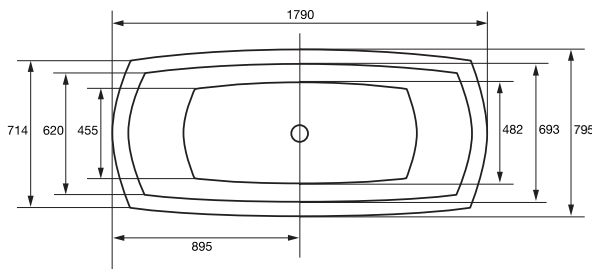

yttermått

fotplacering

höjdmått

bubbelbad

westerbergs deep flow

Ett stilfullt fristående badkar i akryl utan synliga fötter (4 st ställbara, 25 mm).

1790x795 mm, minihöjd: 670 mm.
Djup: 510 mm. Baddjup: 435 mm.
Vattenmängd 315 liter.

Art nr.

20080069 endast kar
20080066 system sparkle
20080067 system bounce
20080068 system energy

bra att veta

Westerbergs deep flow är tillverkat i glasfiberförstärkt sanitetsakryl. Det är ett slitstarkt material som både håller värmen bra och är enkelt att rengöra. Om karet skulle skadas är det lätt att polera bort eventuella repor. Tänk på att inte utsätta ytan för syror, ammoniak eller kaustiksoda. För att rengöra och bibehålla glansen, använd Westerbergs Cleankit. Levereras med avlopps-sats i krom.