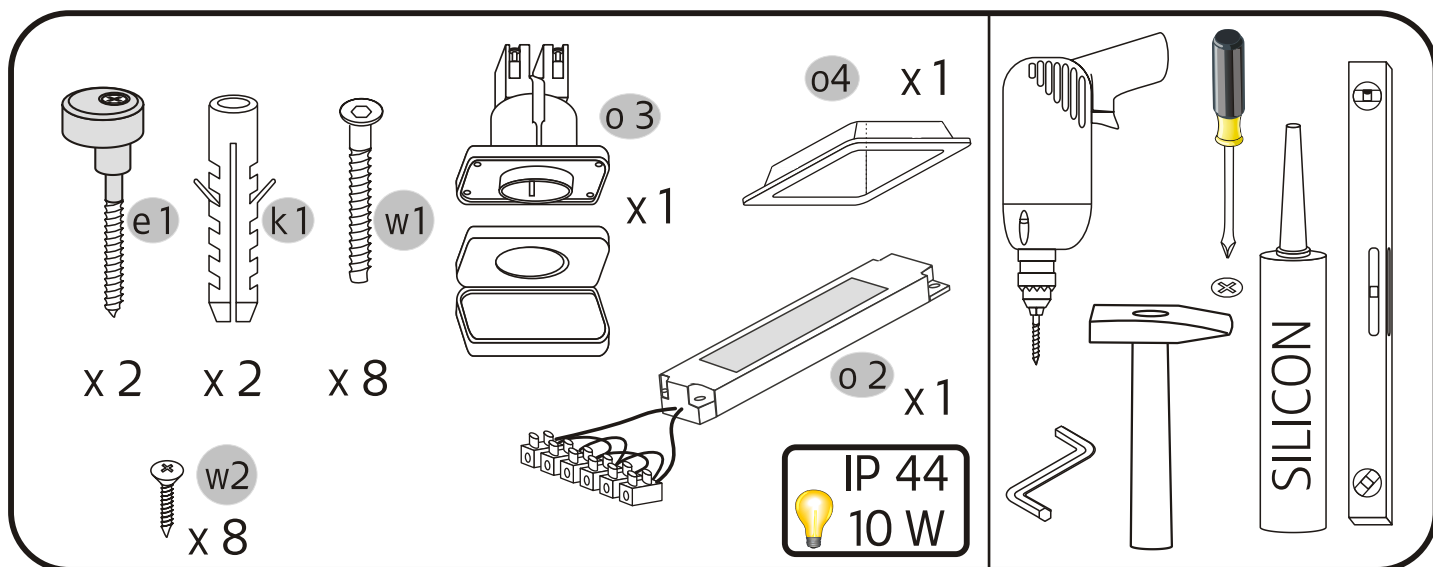

Hafa[®] Spirit

Hafa[®]

Hafa
Svarvaregatan 5, Box 525
SE-301 80 Halmstad
SWEDEN

www.hafa.se
www.hafa.dk
www.hafabad.no
www.hafa.fi
www.hafabathroom.ru
www.hafa.eu

E-mail:
service@hafa.se

Vid montering på regelvägg på ett avstånd av 1 - 0,6 m från badkar eller dusch måste väggen alltid förstärkas. Alla skruvfästningar skall ske i massiv konstruktion, t.ex betong, i regler eller särskild konstruktionsdetalj. Skruvfästning får inte göras enbart i golv-, eller väggskiva. Skruvar för vägg- eller golvfästen samt genomföringar för vatten och avlopp skall tätas mot väggens eller golvets tätskikt.

Fogmassa för tätning skall fästa mot underlaget och vara vattenbeständigt, mögelresistent och åldersbeständigt.

"Denna produkt är anpassad till branschregler Säker Vatteninstallation. Leverantören garanterar produktens funktion om branschreglerna och monteringsanvisningen följs."