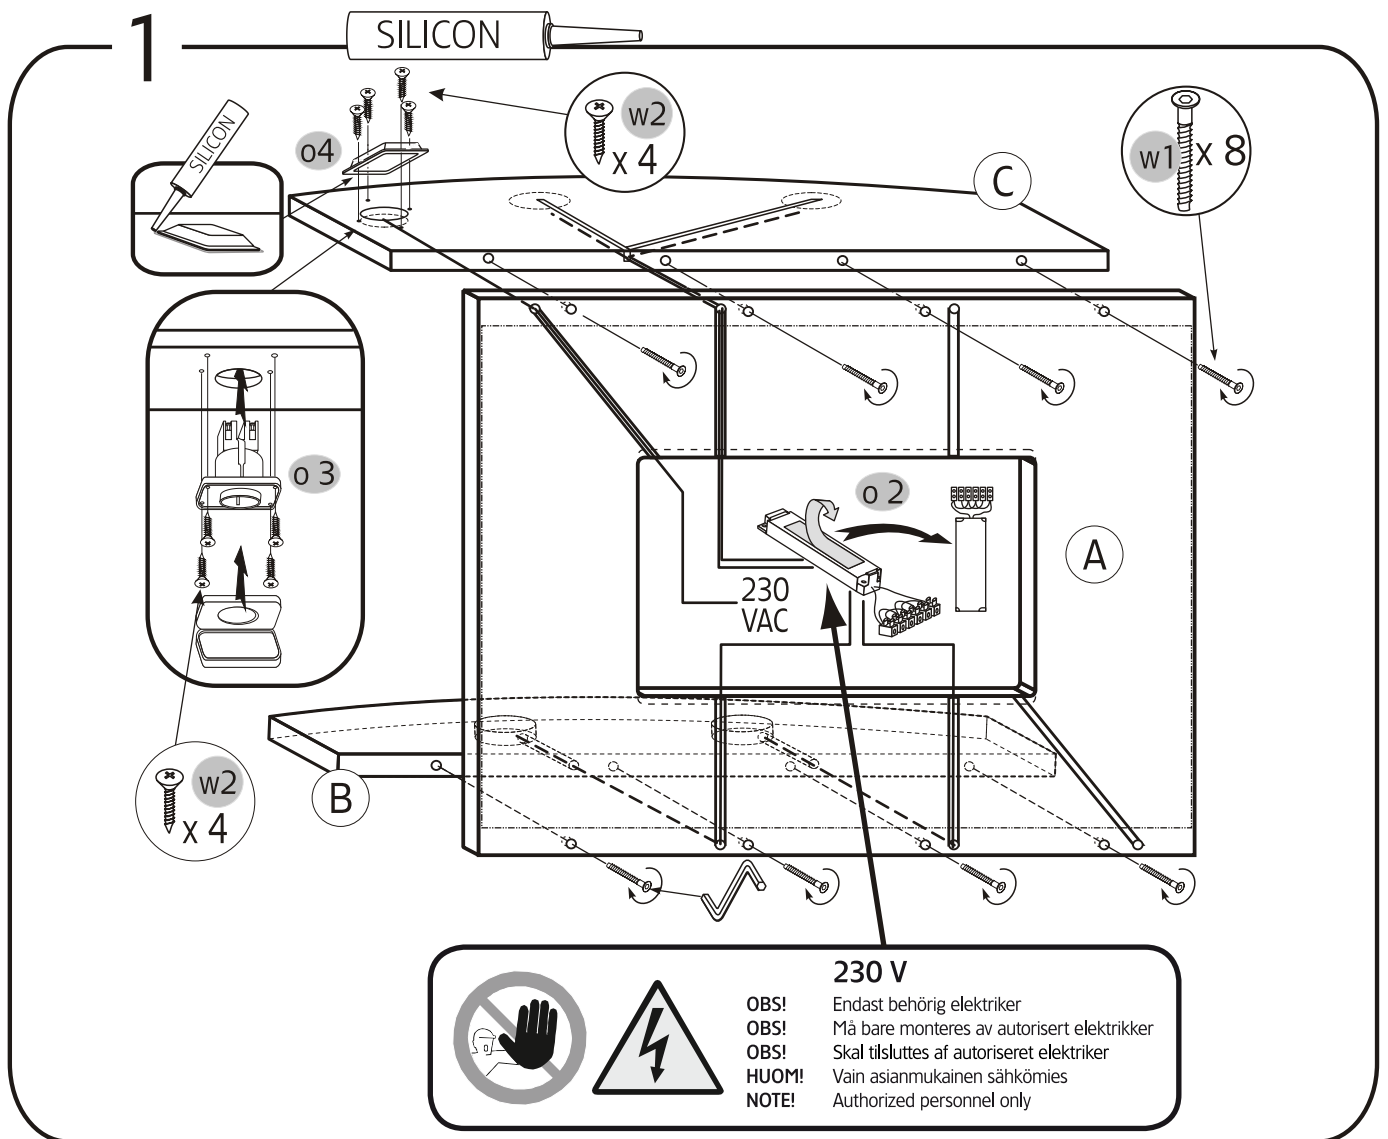

Hafa[®] Spirit

Hafa[®]

Hafa
Svarvaregatan 5, Box 525
SE-301 80 Halmstad
SWEDEN

www.hafa.se
www.hafa.dk
www.hafabad.no
www.hafa.fi
www.hafabathroom.ru
www.hafa.eu

E-mail:
service@hafa.se

Vid montering på regelvägg på ett avstånd av 1 - 0,6 m från badkar eller dusch måste väggen alltid förstärkas. Alla skruvfästningar skall ske i massiv konstruktion, t.ex betong, i regler eller särskild konstruktionsdetalj. Skruvfästning får inte göras enbart i golv-, eller väggskiva. Skruvar för vägg- eller golvfästen samt genomföringar för vatten och avlopp skall tätas mot väggens eller golvets tätskikt.

Fogmassa för tätning skall fästa mot underlaget och vara vattenbeständigt, mögelresistent och åldersbeständigt.

"Denna produkt är anpassad till branschregler Säker Vatteninstallation. Leverantören garanterar produktens funktion om branschreglerna och monteringsanvisningen följs."