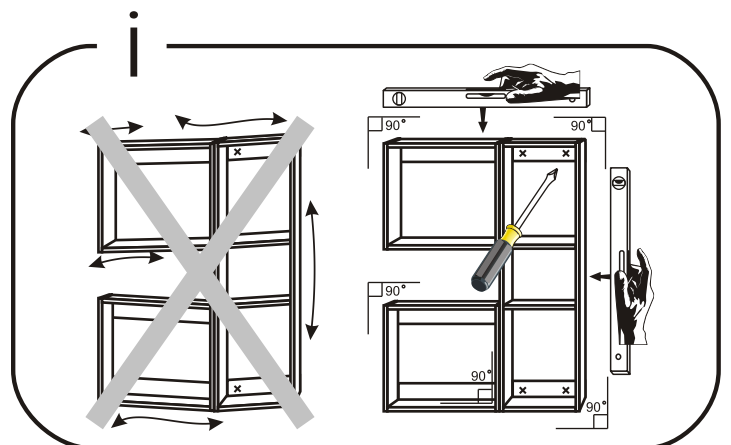

Hafa[®] Spirit

Hafa[®]

Hafa
Svarvaregatan 5, Box 525
SE-301 80 Halmstad
SWEDEN

www.hafa.se
www.hafa.dk
www.hafabad.no
www.hafa.fi
www.hafabathroom.ru
www.hafa.eu

E-mail:
service@hafa.se

Vid montering på regelvägg på ett avstånd av 1 - 0,6 m från badkar eller dusch måste väggen alltid förstärkas. Alla skruvfästningar skall ske i massiv konstruktion, t.ex betong, i regler eller särskild konstruktionsdetalj. Skruvfästning får inte göras enbart i golv-, eller väggskiva. Skruvar för vägg- eller golvfästen samt genomföringar för vatten och avlopp skall tätas mot väggens eller golvets tätskikt.

Fogmassa för tätning skall fästa mot underlaget och vara vattenbeständigt, mögelresistent och åldersbeständigt.

"Denna produkt är anpassad till branschregler Säker Vatteninstallation. Leverantören garanterar produktens funktion om branschreglerna och monteringsanvisningen följs."