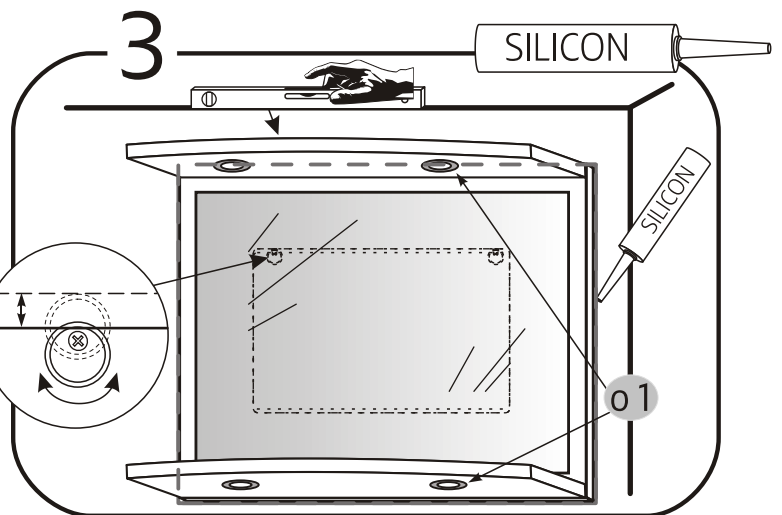

Hafa[®] Spirit

Hafa[®]

Hafa
Svarvaregatan 5, Box 525
SE-301 80 Halmstad
SWEDEN

www.hafa.se
www.hafa.dk
www.hafabad.no
www.hafa.fi
www.hafabathroom.ru
www.hafa.eu

E-mail:
service@hafa.se

Vid montering på regelvägg på ett avstånd av 1 - 0,6 m från badkar eller dusch måste väggen alltid förstärkas. Alla skruvfästningar skall ske i massiv konstruktion, t.ex betong, i regler eller särskild konstruktionsdetalj. Skruvfästning får inte göras enbart i golv-, eller väggskiva. Skruvar för vägg- eller golvfästen samt genomföringar för vatten och avlopp skall tätas mot väggens eller golvets tätskikt.

Fogmassa för tätning skall fästa mot underlaget och vara vattenbeständigt, mögelresistent och åldersbeständigt.

"Denna produkt är anpassad till branschregler Säker Vatteninstallation. Leverantören garanterar produktens funktion om branschreglerna och monteringsanvisningen följs."