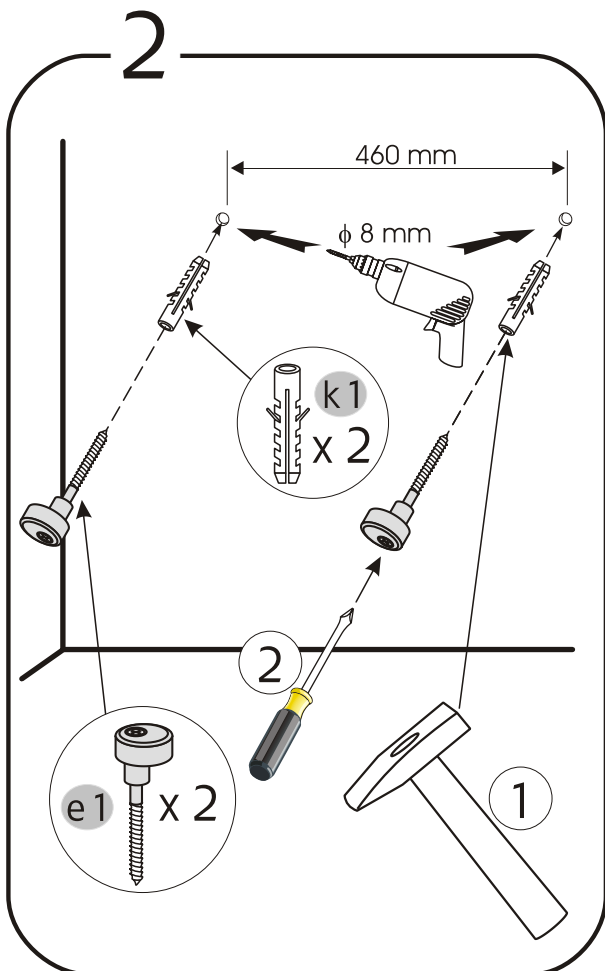

Hafa[®] Spirit

Hafa[®]

Hafa
Svarvaregatan 5, Box 525
SE-301 80 Halmstad
SWEDEN

www.hafa.se
www.hafa.dk
www.hafabad.no
www.hafa.fi
www.hafabathroom.ru
www.hafa.eu

E-mail:
service@hafa.se

Vid montering på regelvägg på ett avstånd av 1 - 0,6 m från badkar eller dusch måste väggen alltid förstärkas. Alla skruvfästningar skall ske i massiv konstruktion, t.ex betong, i regler eller särskild konstruktionsdetalj. Skruvfästning får inte göras enbart i golv-, eller väggskiva. Skruvar för vägg- eller golvfästen samt genomföringar för vatten och avlopp skall tätas mot väggens eller golvets tätskikt.

Fogmassa för tätning skall fästa mot underlaget och vara vattenbeständigt, mögelresistent och åldersbeständigt.

"Denna produkt är anpassad till branschregler Säker Vatteninstallation. Leverantören garanterar produktens funktion om branschreglerna och monteringsanvisningen följs."