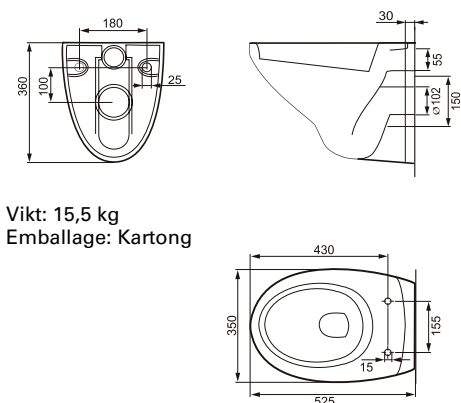

Lämplig inbyggnadscistern/fixtur

Typ	Artikel nr
Hög modell	809 76 68
Manöverplatta dito vit	797 22 35
Manöverplatta dito krom	797 22 36
Manöverplatta dito mattkrom	797 22 42

Lågmodell	809 76 98
Manöverplatta dito vit	797 22 12
Manöverplatta dito krom	797 22 11
Manöverplatta dito mattkrom	797 22 10

Pneumatisk dubbelspolknapp krom 797 22 49

För fler alternativ av inbyggnadscisterner se www.geberit.se.