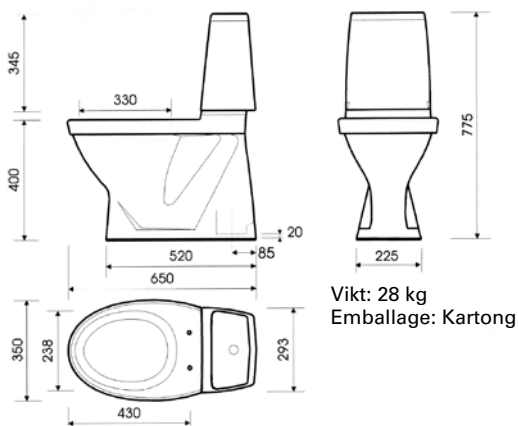

## WC stol – ny modell

a-collection WC 2 stol med dolt vattenlås och 3/6 litersspolning inklusive avstängningsventil.

<b>Typ</b>	<b>Artikel nr</b>
WC 2H med hård sits	785 68 31
WC 2M med mjuk sits	785 68 32

### Lämplig slang för inkoppling

R15 x 12 mm slät ände

<b>Artikel nr</b>	<b>Typ</b>
819 01 37	L=300 mm
819 01 45	L=500 mm