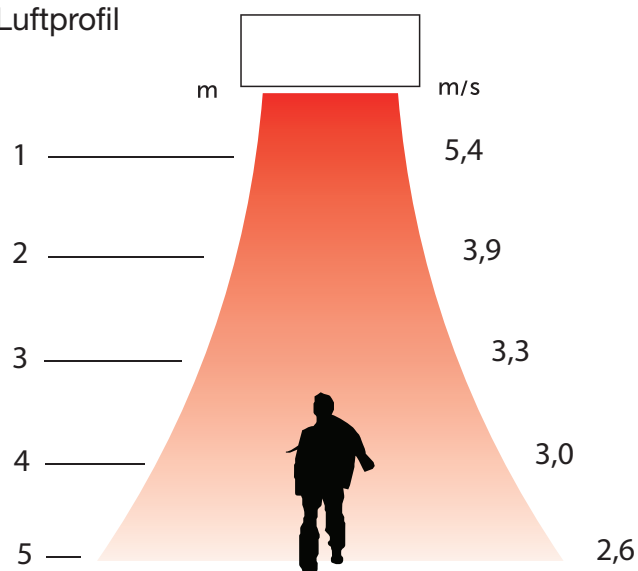

Tekniska data

Modell	RSK-nr	Effekt kW 80/60-18°C	Tryckfall kPa	Effekt kW 60/40-18°C	Tryckfall kPa	Ström A 230/l	Luftmängd m³/h	Ljudtryck dB(A)¹	Vikt kg
VCEB100V	6739275	8,0	0,4	4,7	0,2	0,6	1300	52	17
VCEB150V	6739276	13,0	2,0	7,7	1,0	0,7	1900	48	23
VCEB200V	6739277	18,6	2,2	12,2	0,8	0,8	2550	45	28
VCEC100V	6739278	14,1	1,8	8,3	0,7	1,0	2150	63	25
VCEC150V	6739279	21,6	14,4	12,7	5,9	1,4	3100	65	33
VCEC200V	6739280	32,0	10,8	18,7	4,5	1,6	4600	66	42

¹ Ljudtrycksnivå vid 5 m avstånd, Q=2, 200m² Sabine vid min & max luftmängd

Tillbehör	RSK	RSK
Dörrkontakt metall, magnet. 12 V MK4532		Kapslad termostat med invändigt vred SR101i 6727477
Dörrkontakt plast, magnet. 12 V DK-1	6731268	Kopplingsur TU
Bimetalltermostat IP20 TER-P	6731279	Reglercentral RC2 6731292
Magnetventil Kv 2,4 MV4010DN15	6731294	
Reglermodul RF RGJ-VCE-RF-VS	6739293	
Reglermodul DM RGJ-VCE-DM-V	6739294	
Reglermodul SM RGJ-VCE-SM-V	6739295	

VCE-B

Luftprofil