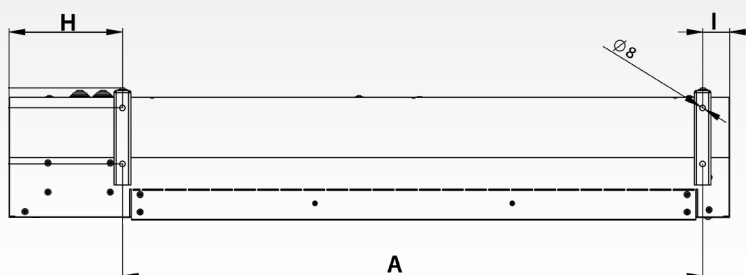

Måttskiss Essensse

VCE B = 381
VCE C = 441