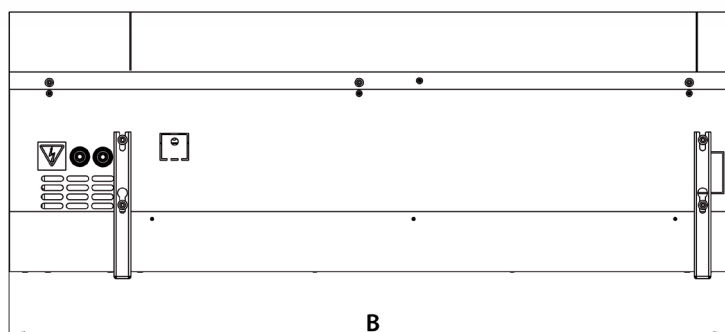

A	B	H	I
VCE-B-100...	829	1030	162	39
VCE-B-150...	1330	1530	162	38
VCE-B-200...	1830	2030	162	38
VCE-C-100...	835	1075	203	38
VCE-C-150...	1337	1577	203	38
VCE-C-200...	1837	2077	203	38