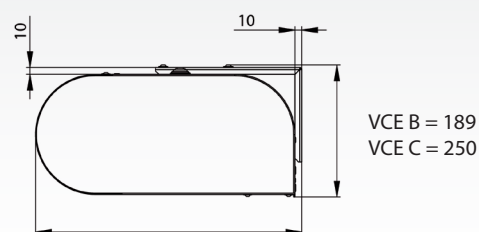

Måttskiss Essensse

VCE B = 381
VCE C = 441