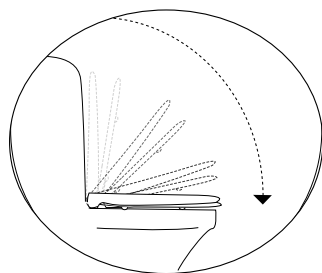

WC-sits med mjuk stängning på sits och lock. Sitsen smäller inte mot wc-stolen. Med klick-funktion för att enkelt lyfta av sitsen från stolen. Sitsen passar Sign, Cera, Nautic m fl toalettstolar.

Mjukstängande