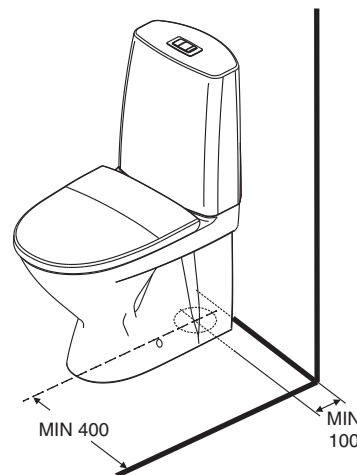

IDO art.nr.	RSK nr.	Vikt (kg)
37210	5650015	28,5
39210	5650018	30,0

- **37210** sits av mjuk plast nr 91130, **fastsättningshål i WC-foten.**
- **39210** sits av hård plast nr 91531, **fastsättningshål i WC-foten.**

Tillverkas i vitt (-01).

Enkelt löstagbar sits av hård plast nr 91531 (quick release).

Sits, anslutningsmanschett nr 63510 och fastsättningsserie nr 62050 ingår.

NY PRODUKT

WC med dolt avlopp

37210, 39210

650 x 360 x 850

Obs!

- Montering med skruvar eller limning med tex Sika-Bond se monteringsanvisning. Fastsättning med cement på egen risk. Snabbcement kan spräcka foten.

- Sitthöjd 420 mm.

Vattenanslutning endera till höger eller vänster, se monteringsanvisning. Vattenanslutningen är monterad till höger från fabrik, sett framifrån. IDO Seven D WC:n är försedd med liten och stor spolning samt dosering, se separat broschyr.

4 liters spolvattenmängd är godkänd för användning i bostadshus, då längden på avloppets vågräta anslutningsledning är högst 5 m. Stora spolningen är vid leverans inställd på 4 liters spolning och justerbar till 6 liter. Lilla spolningen är inställd för 2-2,5 liter, även den justerbar.