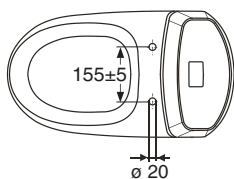

IDO art.nr.	RSK nr.	Vikt (kg)
37210	5650015	28,5
39210	5650018	30,0

- **37210** sits av mjuk plast nr 91130, **fastsättningshål i WC-foten.**
- **39210** sits av hård plast nr 91531, **fastsättningshål i WC-foten.**

Tillverkas i vitt (-01).

Enkelt löstagbar sits av hård plast nr 91531 (quick release).

Sits, anslutningsmanschett nr 63510 och fastsättningsserie nr 62050 ingår.

NY PRODUKT

WC med dolt avlopp

37210, 39210

650 x 360 x 850

Obs!

- Montering med skruvar eller limning med tex Sika-Bond se monteringsanvisning. Fastsättning med cement på egen risk. Snabbcement kan spräcka foten.

- Sitthöjd 420 mm.

Vattenanslutning endera till höger eller vänster, se monteringsanvisning. Vattenanslutningen är monterad till höger från fabrik, sett framifrån. IDO Seven D WC:n är försedd med liten och stor spolning samt dosering, se separat broschyr.

4 liters spolvattenmängd är godkänd för användning i bostadshus, då längden på avloppets vågräta anslutningsledning är högst 5 m. Stora spolningen är vid leverans inställd på 4 liters spolning och justerbar till 6 liter. Lilla spolningen är inställd för 2-2,5 liter, även den justerbar.