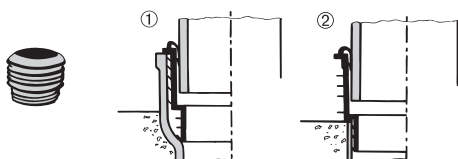

Tillverkas i vitt (-01).

Enkelt löstagbar sits av hård plast nr 91531 (quick release).

Sits, anslutningsmanschett nr 63510 och fastsättningsserie nr 62050 ingår.

NY PRODUKT

WC med dolt avlopp

37210, 39210

650 x 360 x 850

Obs!

- Montering med skruvar eller limning med tex Sika-Bond se monteringsanvisning. Fastsättning med cement på egen risk. Snabbcement kan spräcka foten.

- Sitthöjd 420 mm.

Vattenanslutning endera till höger eller vänster, se monteringsanvisning. Vattenanslutningen är monterad till höger från fabrik, sett framifrån. IDO Seven D WC:n är försedd med liten och stor spolning samt dosering, se separat broschyr.

4 liters spolvattenmängd är godkänd för användning i bostadshus, då längden på avloppets vågräta anslutningsledning är högst 5 m. Stora spolningen är vid leverans inställd på 4 liters spolning och justerbar till 6 liter. Lilla spolningen är inställd för 2-2,5 liter, även den justerbar.

Täta foten på WC-stolen med elastisk mögelresistent massa, som hindrar vatten att tränga in under foten.

1. Montering med muffat gjutjärnsrör
2. Montering med \varnothing 110 mm plaströr

Porslinsprodukternas huvudmått tol. ± 2 %