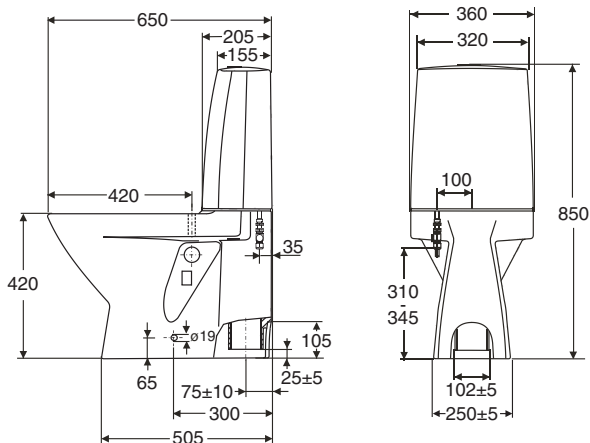

IDO art.nr.	RSK nr.	Vikt (kg)
37210	5650015	28,5
39210	5650018	30,0

- **37210** sits av mjuk plast nr 91130, **fastsättningshål i WC-foten.**
- **39210** sits av hård plast nr 91531, **fastsättningshål i WC-foten.**

Tillverkas i vitt (-01).

Enkelt löstagbar sits av hård plast nr 91531 (quick release).

Sits, anslutningsmanschett nr 63510 och fastsättningsserie nr 62050 ingår.

NY PRODUKT

WC med dolt avlopp

37210, 39210

650 x 360 x 850

Obs!

- Montering med skruvar eller limning med tex Sika-Bond se monteringsanvisning. Fastsättning med cement på egen risk. Snabbcement kan spräcka foten.

- Sitthöjd 420 mm.

Vattenanslutning endera till höger eller vänster, se monteringsanvisning. Vattenanslutningen är monterad till höger från fabrik, sett framifrån. IDO Seven D WC:n är försedd med liten och stor spolning samt dosering, se separat broschyr.

4 liters spolvattenmängd är godkänd för användning i bostadshus, då längden på avloppets vågräta anslutningsledning är högst 5 m. Stora spolningen är vid leverans inställd på 4 liters spolning och justerbar till 6 liter. Lilla spolningen är inställd för 2-2,5 liter, även den justerbar.