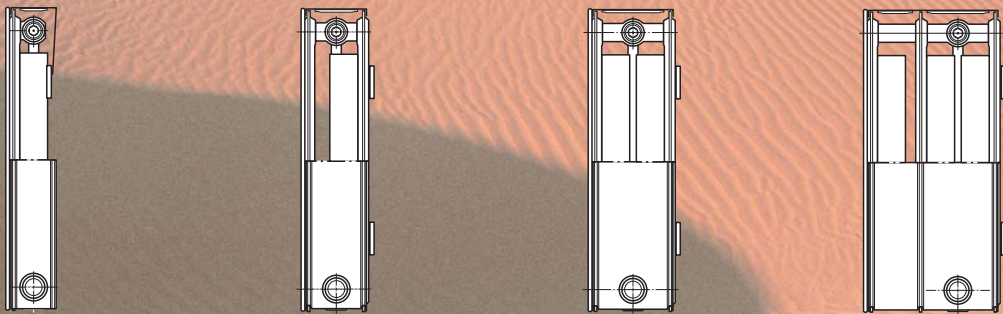

CURANT VENTIL PLAN

EN MULTIFUNKTIONELL RADIATOR MED PLANFRONT representerar ren funktion. Den kombinerar den senaste värmeteknologin med en stilren design.

Alla mått i mm.

Typ	11 P					21 P-S					22 P					33 P				
	Enkelpanel 1 konvektionsdel					Dubbelpanel 1 konvektionsdel					Dubbelpanel 2 konvektionsdelar					Trippelpanel 3 konvektionsdelar				
	300	400	500	600	900	300	400	500	600	900	300	400	500	600	900	300	400	500	600	900
	400mm till 3000mm																			
Längder	Längder i jämna 200mm från 400mm och uppåt, förutom 520, 720, 920, 1120 och 1320mm																			