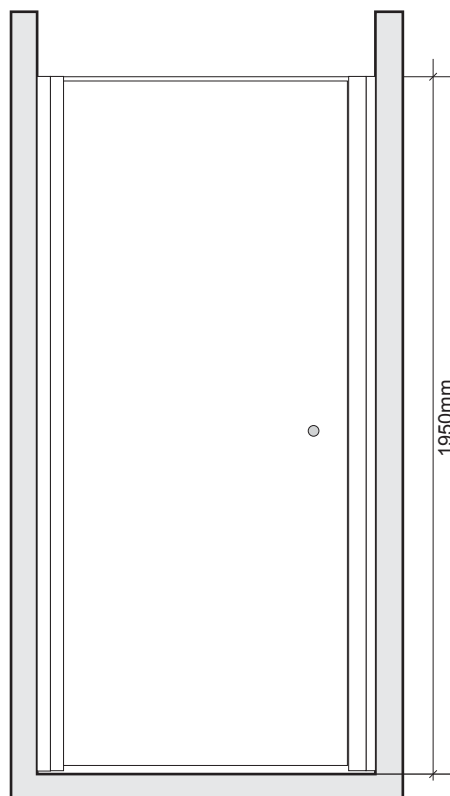

Halland Dusch

DHKK60 / 65 / 70 / 75 / 80 / 85 / 90 / 95

DHKS60 / 65 / 70 / 75 / 80 / 85 / 90 / 95

TEKNISK SPECIFIKATION:

Yta profiler: Kromad aluminium.

Glas: 6mm härdat säkerhetsglas, klart / screenat mönster

Höjd: 1950mm överkant profil. Storlek: Se nedan. Profiler justerbara +/- 10mm.

Lyftfunktion i gångjärnen. Lyfter 5mm.

Rör genomföring: Upp till 30mm från vägg. Påbyggnadsprofil finns att komplettera med, välj mellan 25mm och 50mm.

Produktblad-HALLAND-20120210-1.0

Golvfall

För att säkerställa att vatten inte blir stående rekommenderar Boverket att golvfallet är minst 7mm/m upp till 20mm/m, (1:150-1:50). Större lutning än 1:50 (20mm/m) ökar risken för halkolyckor. Se Boverkets Byggregler 6:5335. Lämpligt är att börja fallet 50mm utanför duschen.

OBS!

Observera att glasdörren kommer 25mm innanför väggprofilens ytterkant. Profilerna kan justeras 10mm utåt eller inåt för att kunna ta upp ojämheter i väggarna. Angivna mått gäller vid raka väggar.

Nordhem förbehåller sig rätten att utan föregående meddelande göra ändringar i produktens tekniska specifikation.