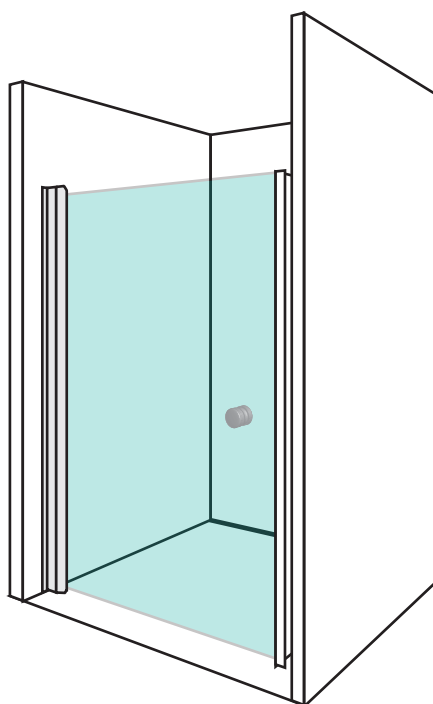

Halland Dusch

DHKK60 / 65 / 70 / 75 / 80 / 85 / 90 / 95

DHKS60 / 65 / 70 / 75 / 80 / 85 / 90 / 95

TEKNISK SPECIFIKATION:

Yta profiler: Kromad aluminium.

Glas: 6mm härdat säkerhetsglas, klart / screenat mönster

Höjd: 1950mm överkant profil. Storlek: Se nedan. Profiler justerbara +/- 10mm.

Lyftfunktion i gångjärnen. Lyfter 5mm.

Rör genomföring: Upp till 30mm från vägg. Påbyggnadsprofil finns att komplettera med, välj mellan 25mm och 50mm.

Produktblad-HALLAND-20120210-1.0

Golvfall

För att säkerställa att vatten inte blir stående rekommenderar Boverket att golvfallet är minst 7mm/m upp till 20mm/m, (1:150-1:50). Större lutning än 1:50 (20mm/m) ökar risken för halkolyckor. Se Boverkets Byggregler 6:5335. Lämpligt är att börja fallet 50mm utanför duschen.

OBS!

Observera att glasdörren kommer 25mm innanför väggprofilens ytterkant. Profilerna kan justeras 10mm utåt eller inåt för att kunna ta upp ojämheter i väggarna. Angivna mått gäller vid raka väggar.

Nordhem förbehåller sig rätten att utan föregående meddelande göra ändringar i produktens tekniska specifikation.