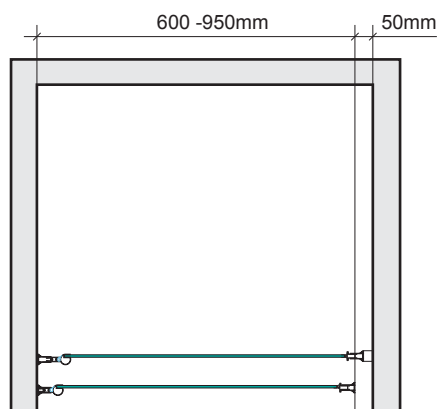

Höjd: 1950mm överkant profil. Storlek: Se nedan. Profiler justerbara +/- 10mm.

Lyftfunktion i gångjärnen. Lyfter 5mm.

Rör genomföring: Upp till 30mm från vägg. Påbyggnadsprofil finns att komplettera med, välj mellan 25mm och 50mm.

Produktblad-HALLAND-20120210-1.0

Golvfall

För att säkerställa att vatten inte blir stående rekommenderar Boverket att golvfallet är minst 7mm/m upp till 20mm/m, (1:150-1:50). Större lutning än 1:50 (20mm/m) ökar risken för halkolyckor. Se Boverkets Byggregler 6:5335. Lämpligt är att börja fallet 50mm utanför duschen.

OBS!

Observera att glasdörren kommer 25mm innanför väggprofilens ytterkant. Profilerna kan justeras 10mm utåt eller inåt för att kunna ta upp ojämheter i väggarna. Angivna mått gäller vid raka väggar.

Nordhem förbehåller sig rätten att utan föregående meddelande göra ändringar i produktens tekniska specifikation.