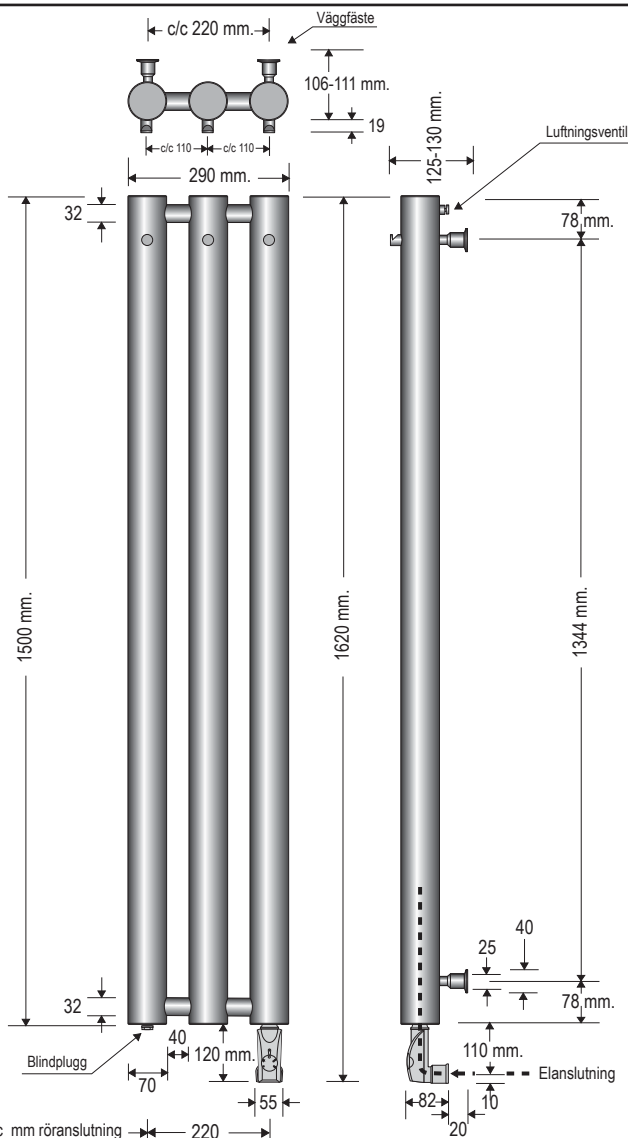

Rosendal XL Handdukstork

RSC1530 / RSE1530 / RKC1530 / RKE1530 / RRC1530 / RRE1530

TEKNISK SPECIFIKATION:

Yta: Krom / Rostfritt / Antracit.
 Bredd: 290 mm. Höjd: 1500 mm. (1620 mm inkl. elpatron). Djup: 125-130 mm. c/c röranslutning: 220 mm.
 Röranslutning: ½ RG neråt.
 Effekt W(dt50/dt30): se tabell nedan.
 Temperaturområde: 0 - 60°C. Vikt netto: se tabell nedan. Vikt inkl. emballage: se tabell nedan.
 Elversioner: 230V 300W, IP-Klass IP44.
 Vätskefyllning: Vatten-glykol delar 8/2. Vätskevolym: se tabell.

Art.nr.	Namn	Effekt W	Not.	Best.nr.	RSK-nr.	Fyllnadsvol.	Vikt netto	Vikt inkl. emballage
RSC1530	Rosendal XL grundversion antracit	483/251	OBS! EJ för VVC	RSC1530	8756541	15,96 lit	12,75 kg	14,45 kg
RSE1530	Rosendal XL elversion antracit	300	Inkl. PS3 elpatron	RSE1530	8756572	15,96 lit	29,10 kg	32,20 kg
RKC1530	Rosendal XL grundversion krom	483/251	OBS! EJ för VVC	RKC1530	8756539	15,96 lit	13,65 kg	15,30 kg
RKE1530	Rosendal XL elversion krom	300	Inkl. PK3 elpatron	RKE1530	8756570	15,96lit	29,95 kg	33,00 kg
RRC1530	Rosendal XL grundversion rostfri	483/251	OBS! EJ för VVC	RRC1530	8756540	15,96 lit	12,80 kg	14,50 kg
RRE1530	Rosendal XL elversion rostfri	300	Inkl. PB3 elpatron	RRE1530	8756571	15,96 lit	29,10 kg	32,20 kg

Notera:

Elversioner levereras monteringsklara med steglös elpatron samt fabriksfylld med vätska.
 Elpatronen är standardmonterad på höger sida sett framifrån. OBS! Om elpatronen ska sitta på vänster sida, säg till vid beställning.
 OBS! Denna handdukstork får EJ kopplas på VVC-system.