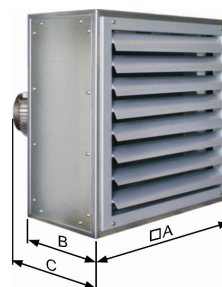

Produktblad Fläktluftvärmare LH

- LH 25 typ 2 och 3
- LH 40 typ 2 och 3
- LH 63 typ 2 och 3

Fler storlekar, modeller, tillbehör samt styr och regler finns. Dock ej RSK numrerade
Välkommen in på
www.ventoenergi.com

RSK-nr	Produkt	Art nr	Effektsteg	Luftflöde m ³ /h	Vattentemperatur in/ut			Volt/ström/Ansl.effekt			Mått		Vikt	
					80 / 60 kW luft in 15°	60 / 40 kW luft in 15°	55 / 30 kW luft in 15°	V	A	W	B	□A C Djup inkl motor		Kg
6724970	LH-25-2 3*400V	8513002	1	2000	13,8	7,5	4,4	400	0,4	75	500	500	455	26
			2	1600	12,2	6,6	3,9	400	0,25	27	500	500	455	
6724971	LH-25-3 3*400V	8513003	1	1800	16,4	9,2	5,6	400	0,4	75	500	500	455	27
			2	1450	14,3	8,1	5	400	0,25	27	500	500	455	
6724972	LH-40-2 3*400V	8523002	1	3400	21,9	11,9	7	400	0,6	140	630	630	470	35
			2	2400	17,8	9,8	5,8	400	0,4	65	630	630	470	
6724973	LH-40-3 3*400V	8523003	1	3100	29,4	16,8	10,7	400	0,6	140	630	630	470	36
			2	2200	23,5	13,6	8,8	400	0,4	65	630	630	470	
6724974	LH-63-2 3*400V	8533002	1	5200	40,2	22,8	14,2	400	0,85	200	800	800	500	51
			2	3900	33,7	19,3	12,2	400	0,45	60	800	800	500	
6724975	LH-63-3 3*400V	8533003	1	4600	47	27,4	17,8	400	0,85	200	800	800	500	52
			2	3500	39,2	23	15,2	400	0,45	60	800	800	500	
	Produkt													
	LH 1*230 V													
6724976	LH-25-2 1*230V	8513002 / 2232040	1	2000	13,8	7,5	4,4	230	2	140	500	500	455	26
6724977	LH-25-3 1*230V	8513003 / 2232040	1	1800	16,4	9,2	5,6	230	2	140	500	500	455	27
6724978	LH-40-2 1*230V	8523002 / 2232040	1	3400	21,9	11,9	7	230	2	140	630	630	470	35
6724979	LH-40-3 1*230V	8523003 / 2232040	1	3100	29,4	16,8	10,7	230	2	140	630	630	470	36
6724980	LH-63-2 1*230V	8533002 / 2232063	1	5200	40,2	22,8	14,2	230	2	180	800	800	500	51
6724981	LH-63-3 1*230V	8533003 / 2232063	1	4600	47	27,4	17,8	230	2	180	800	800	500	52
	Tillbehör													
6724990	Väggkonsol LH-25	6500638												3
6724990	Väggkonsol LH-40	6500638												3
6724991	Väggkonsol LH-63	6500639												9