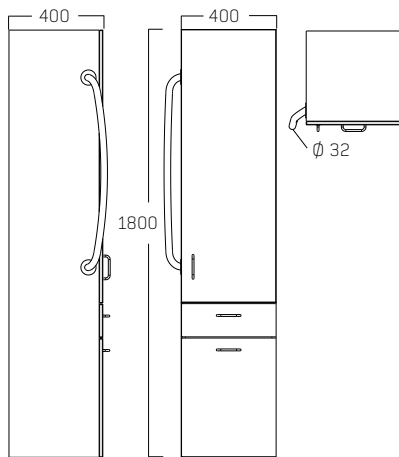

Merket for God Design
En utmärkelse fra Norsk Designråd

BANO HÖGSKÅP

5302 HÖGSKÅP

5302-30 HÖGSKÅP MED 30 CM BREDD

5311 STÖDHANDTAG, GRÅTT

5311-B STÖDHANDTAG, SVART METALLIC

8341 SIDOSKÅP UTAN FRONT

Skåpet och stödhandtaget är specialkonstruerade för att tåla en belastning på 250 kg. Stödhandtaget är inte avsett att monteras på konventionella skåp.