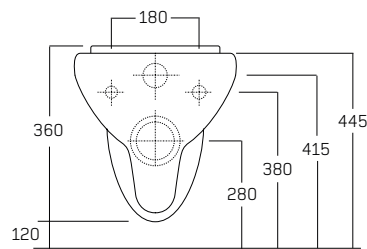

Merket for God Design
En utmärkelse fra Norsk Designråd

BANO WC 55

5960 TOALETT 55

5970-03 TOALETTSITS MED LOCK

VÄGGHÄNGD TOALETTSTOL FÖR INBYGGD CISTERN

Banos toalettstolar är ergonomiskt utformade så att man sitter tryggt och bekvämt. Toalettsitser och locket är lätta att ta av och sätta på, vilket gör det enkelt att rengöra. Toalettsitsen har speciellt utvecklade klossar undertill som ger god stabilitet vid ned- och uppstigning.

MANUELL HÖJDJUSTERING

Toaletten sticker ut 55 cm från väggen, och kan vid användning av Bano-cisterner höjas/sänkas med upp till 7 cm så att höjden blir korrekt för användaren. Testat för belastning upp till 500 kg.