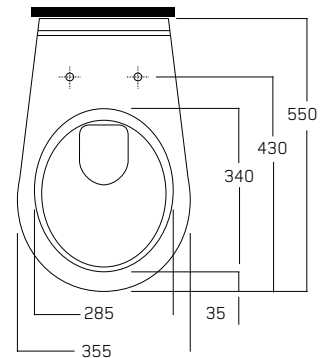

Merket for God Design
En utmärkelse fra Norsk Designråd

BANO WC 55

5960 TOALETT 55

5970-03 TOALETTSITS MED LOCK

VÄGGHÄNGD TOALETTSTOL FÖR INBYGGD CISTERN

Banos toalettstolar är ergonomiskt utformade så att man sitter tryggt och bekvämt. Toalettsitser och locket är lätta att ta av och sätta på, vilket gör det enkelt att rengöra. Toalettsitsen har speciellt utvecklade klossar undertill som ger god stabilitet vid ned- och uppstigning.

MANUELL HÖJDJUSTERING

Toaletten sticker ut 55 cm från väggen, och kan vid användning av Bano-cisterner höjas/sänkas med upp till 7 cm så att höjden blir korrekt för användaren. Testat för belastning upp till 500 kg.