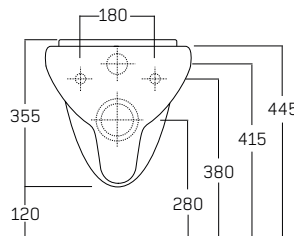

Merket for God Design
En utmärkelse fra Norsk Designråd

BANO WC 70

5970 TOALETT 70

5970-05 TOALETTSITS UTAN LOCK

VÄGGHÄNGD TOALETTSTOL FÖR INBYGGD CISTERN/FIXTUR

Banos toalettstolar är ergonomiskt utformade så att man sitter tryggt och bekvämt. Längden på 70 cm gör det enkelt för vårdaren att komma åt och hjälpa till med hygien.