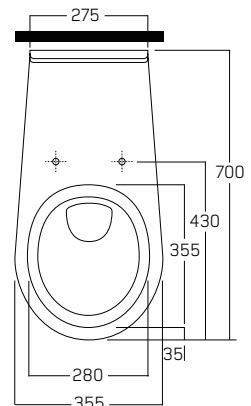

Merket for God Design
En utmärkelse fra Norsk Designråd

BANO WC 70

5970 TOALETT 70

5970-05 TOALETTSITS UTAN LOCK

VÄGGHÄNGD TOALETTSTOL FÖR INBYGGD CISTERN/FIXTUR

Banos toalettstolar är ergonomiskt utformade så att man sitter tryggt och bekvämt. Längden på 70 cm gör det enkelt för vårdaren att komma åt och hjälpa till med hygien.

MANUELL HÖJDJUSTERING

Toalettstolen kan, vid användning av Bano cistern/fixtur, höjas/sänkas med upp till 7 cm så att höjden blir korrekt för användaren.

Testad för belastning upp till 500 kg.

MATERIAL

- Toalettstol: porslin.
- Toalettsits: ABS-plast.
- Monteringsfästen: rostfritt stål.