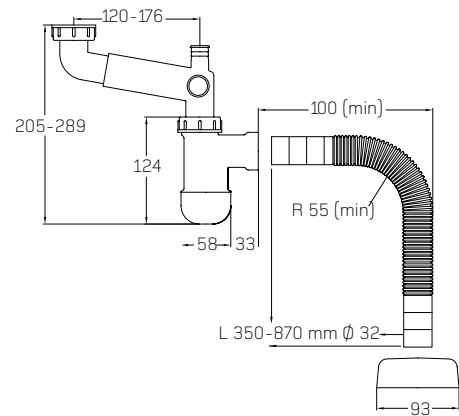

BANO VATTENLÅS OCH FLEXIBLA AVLOPPSRÖR

DESIGNED FOR CARE

Banos produkter uppfyller säkerhetskraven i EU-direktivet för medicintekniska produkter 93/42/EEC, klass 1.

Vid tillverkningsfel ger Bano kunden rätt att få produkten ersatt av motsvarande produkt, eller en produkt av liknande typ upp till 3 år efter installationstillfället.

Merket for God Design
En utmärkelse fra Norsk Designråd

BANO FLEXIBLA AVLOPPSRÖR

5209 FLEXIBLA AVLOPPSRÖR

Genom att installera flexibla avloppsrör och vattenlås kan man till fullo utnyttja fördelarna med Banos tvättställ. De flexibla avloppsrören kan monteras mot väggen vilket frigör plats under tvättstålet. På så sätt blir det lättare att ta sig fram för personer som sitter i rullstol. Produkten passar till samtliga tvättställ i Banos sortiment.

MATERIAL

- Vattenlås och avloppsrör: polypropenplast.
- Packning: TPE-plast.
- Metalldelar: rostfritt stål 18/8.
- Förkromade delar: ABS-plast.