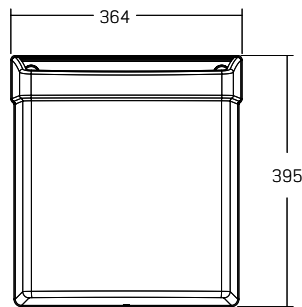

Merket for God Design
En utmärkelse fra Norsk Designråd

BANO AVFALLSHINK

5497 AVFALLSHINK

Banos avfallshink är avlång med en böjd front för att den ska ta så liten plats som möjligt utav rummet. Avfallshinken monteras direkt på väggen, den har en volym på 23 liter vilket passar för standardsoppåsar, PELD-50 cm.