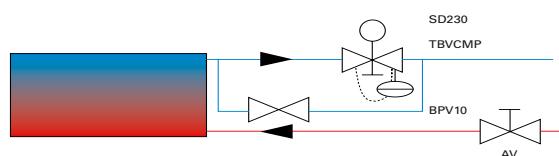

TVV20/25 + SD20 - för SWH, SWS och SWT

Ventilpaket för SWH

VOS, ventilpaket on/off

VOSP, tryckberoende ventilpaket on/off

VMO, modulerande ventilpaket

VMOP, tryckberoende och modulerande ventilpaket

T
F

Frico AB, Box 102,
SE-433 22 Partille
031 336 86 00
031 26 28 60
mailto:mailbox@frico.se · www.frico.se