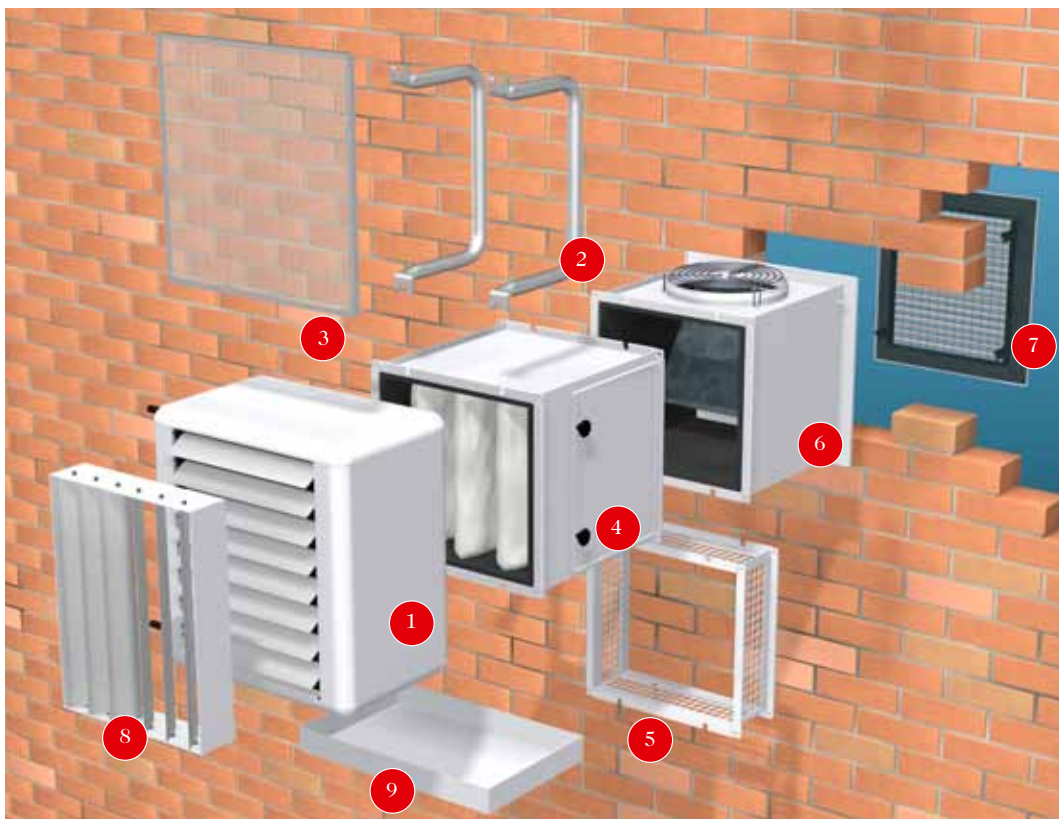

Tillbehör SWH och SWS

Tillbehör SWT