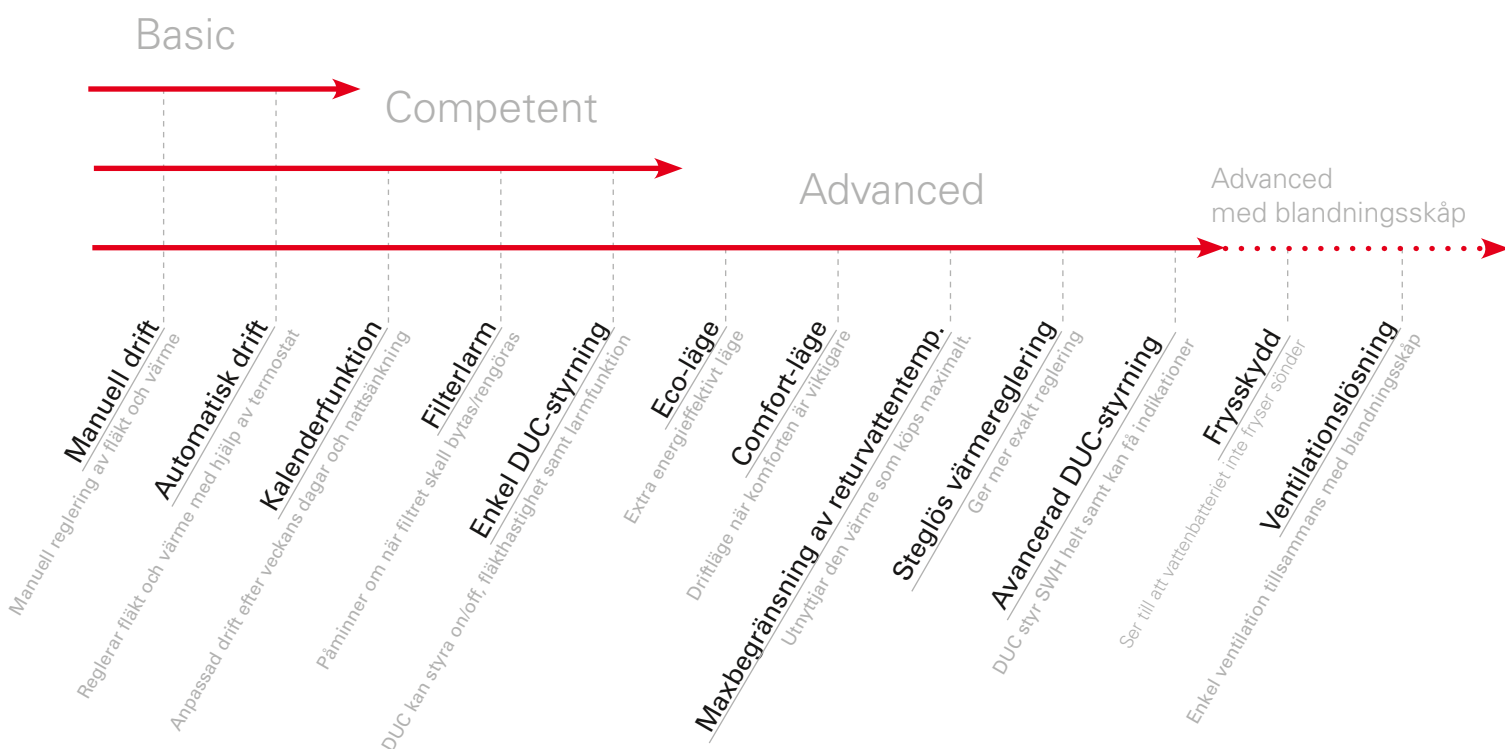

SWH

Intelligent, flexibel,
lättanvänd, tyst

SWH är en intelligent fläktluftvärmare med en mycket låg ljudnivå och som, tack vare den inbyggda helautomatiska regleringen, är mycket lättanvänd. Regleringen SIRE är fläktens hjärna och möjliggör en rad flexibla lösningar som tillsammans med våra kompletta ventilpaket gör SWH till en ovanligt energisnål fläktluftvärmare.

Ett val för varje behov
Välj mellan fyra paketslösningar: