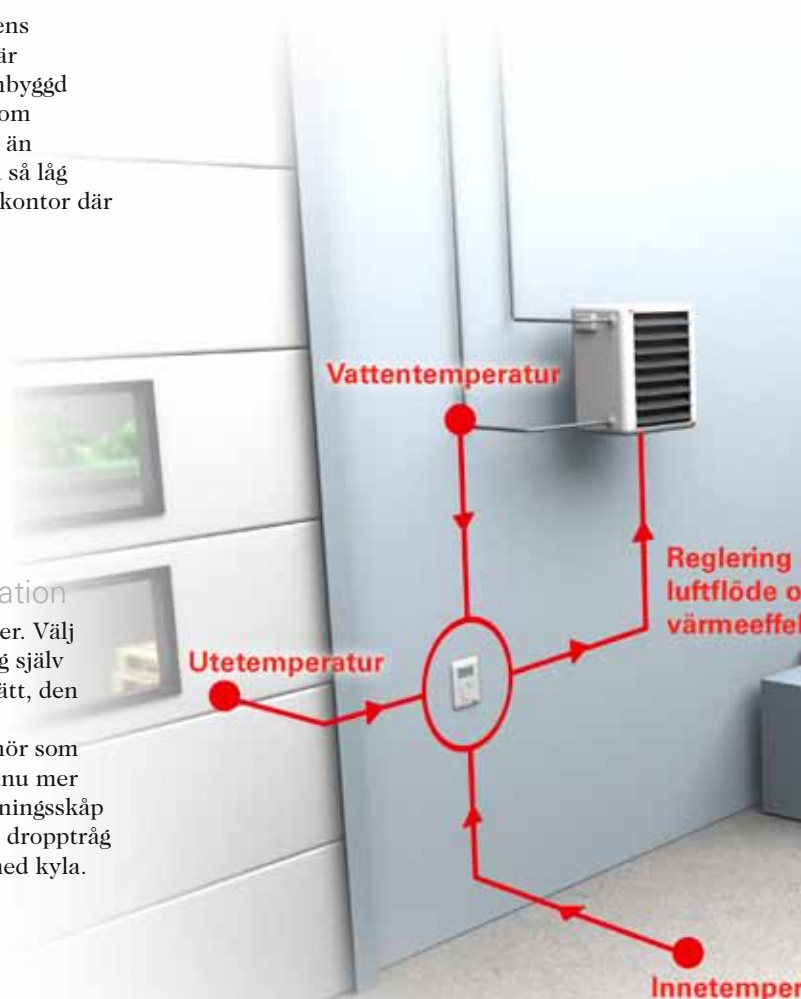

Tyst

Komfort är inte bara värme

Med sin mycket låga ljudnivå är SWH marknadens tystaste värmefläkt och kan därför installeras där värmefläktar normalt inte används. Med SIRe inbyggd regleras värmefläkten automatiskt så effektivt som möjligt, vilket gör att ljudnivån aldrig blir högre än nödvändigt. Vid normal drift kan ljudnivån vara så låg som 35 dB(A), vilket kan jämföras med ett tyst kontor där ljudnivån brukar ligga på ca 40 dB(A).

Flexibel

Kan skräddarsys för varje unik applikation
SWH:s inbyggda reglering SIRe finns i olika nivåer. Välj en nivå som passar just dina behov. SWH styr sig själv automatiskt – du väljer själv när, och på vilket sätt, den inställda driften skall kunna ändras.

Vi erbjuder också ett brett sortiment av tillbehör som kan kombineras på olika sätt för att skapa en ännu mer kundanpassad uppvärmning. Till exempel blandningsskåp som kombinerar värme och ventilation, eller ett dropptråg som gör det möjligt att köra fläktluftvärmaren med kyla.

Ventilationslösning

Kombinera med blandningsskåp för ventilation

Ett blandningsskåp till värmefläkten löser enkelt ventilationen. SWH tillsammans med blandningsskåp styr ventilationen helt automatiskt och ser på så sätt till att den blir så energieffektiv som möjligt. Ett inbyggt frysskydd med spjällmotor och anliggningsgivare skyddar vattenbatteriet från att frysa sönder.