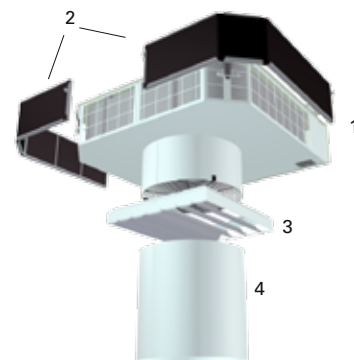

Tillbehör SWH och SWS

Tillbehör SWT

1) Fläktluftvärmare SWT
2) Filter SWTCF
3) Luftriktare SWTCL
4) Förlängningsstos SWTCE

1) Fläktluftvärmare SWH/SWS
2) Monteringskonsol SWB
3) Extra filter trädnät SWFTN
4) Filterskåp SWF
5) Distansdel för filterskåp SWD
6) Blandningsskåp SWBS
7) Ytterväggsgaller SWY
8) Extra luftriktare sidled SWLR, endast för SWH
9) Droppråg SWHT/SWST, endast för SWS

Ventilpaket för en komplett energibesparande lösning

Fricos kompletta ventilpaket med multifunktionella terminalventiler möjliggör nya funktioner och säkerställande av stabila flöden samt exakt reglering med hjälp av modulerande ställdon. De levereras i olika nivåer och har en låg installationskostnad med få komponenter. Ventilpaketen ger en exakt injustering och innebär en extra energibesparing.

TVV20/25 + SD20 - för SWH, SWS och SWT

Ventilpaket för SWH

VOS, ventilpaket on/off

VOSP, tryckberoende ventilpaket on/off

VMO, modulerande ventilpaket

VMOP, tryckberoende och modulerande ventilpaket

T
F

Frico AB, Box 102,
SE-433 22 Partille
031 336 86 00
031 26 28 60
mailto:mailbox@frico.se · www.frico.se