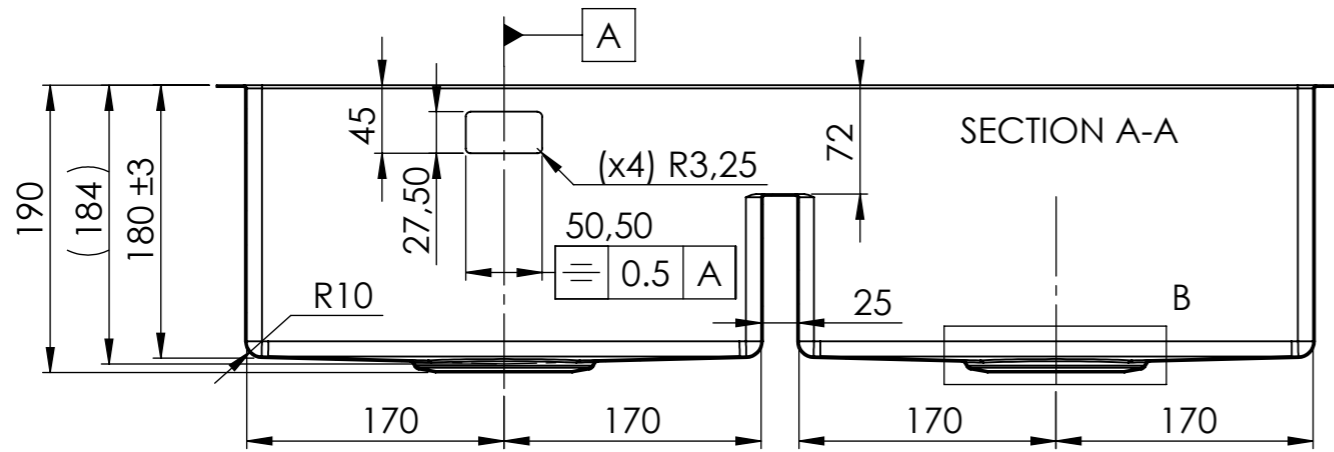

Denna handling är vår egendom och får ej utan vårt skriftliga medgivande kopieras, förvisas eller överlämnas till obehörig person

Material: Stainless Steel 304 1,2mm

Konstr. GaCa	Ritad GaCa	Godk.	Smst nr.	Ers.	Tolerans där ej annat angivits: ISO 2768 m
Dat. 2018-03-23	Skala	1:5	BALTIC BALTIC 745D-LW Welded/Fabricated basin		
					Ritn.nr 15617
					 Ändr.