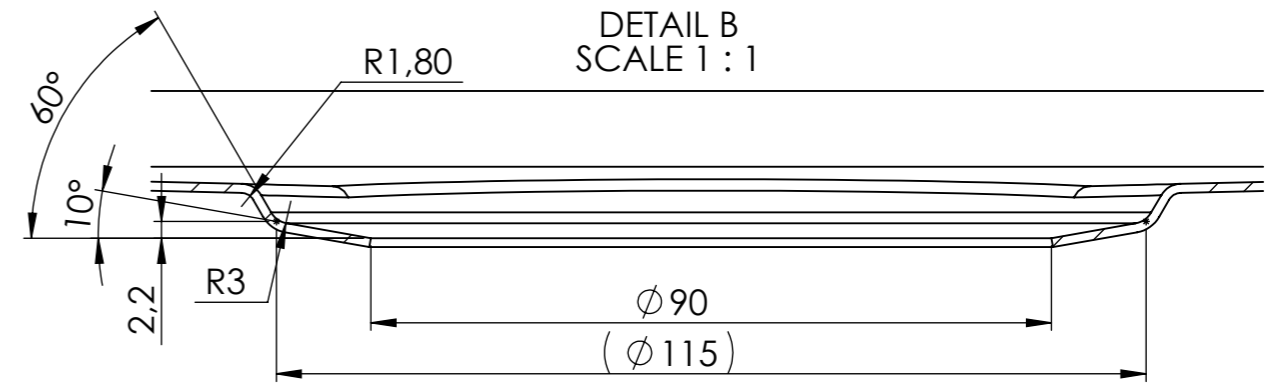

Denna handling är vår egendom och får ej utan vårt skriftliga medgivande kopieras, förvisas eller överlämnas till obehörig person

Material: Stainless Steel 304 1,2mm

Konstr. GaCa	Ritad GaCa	Godk.	Smst nr.	Ers.	Tolerans där ej annat angivits: ISO 2768 m
Dat. 2018-03-23	Skala	1:5	BALTIC BALTIC 745D-LW Welded/Fabricated basin		
					Ritn.nr 15617
					 Ändr.