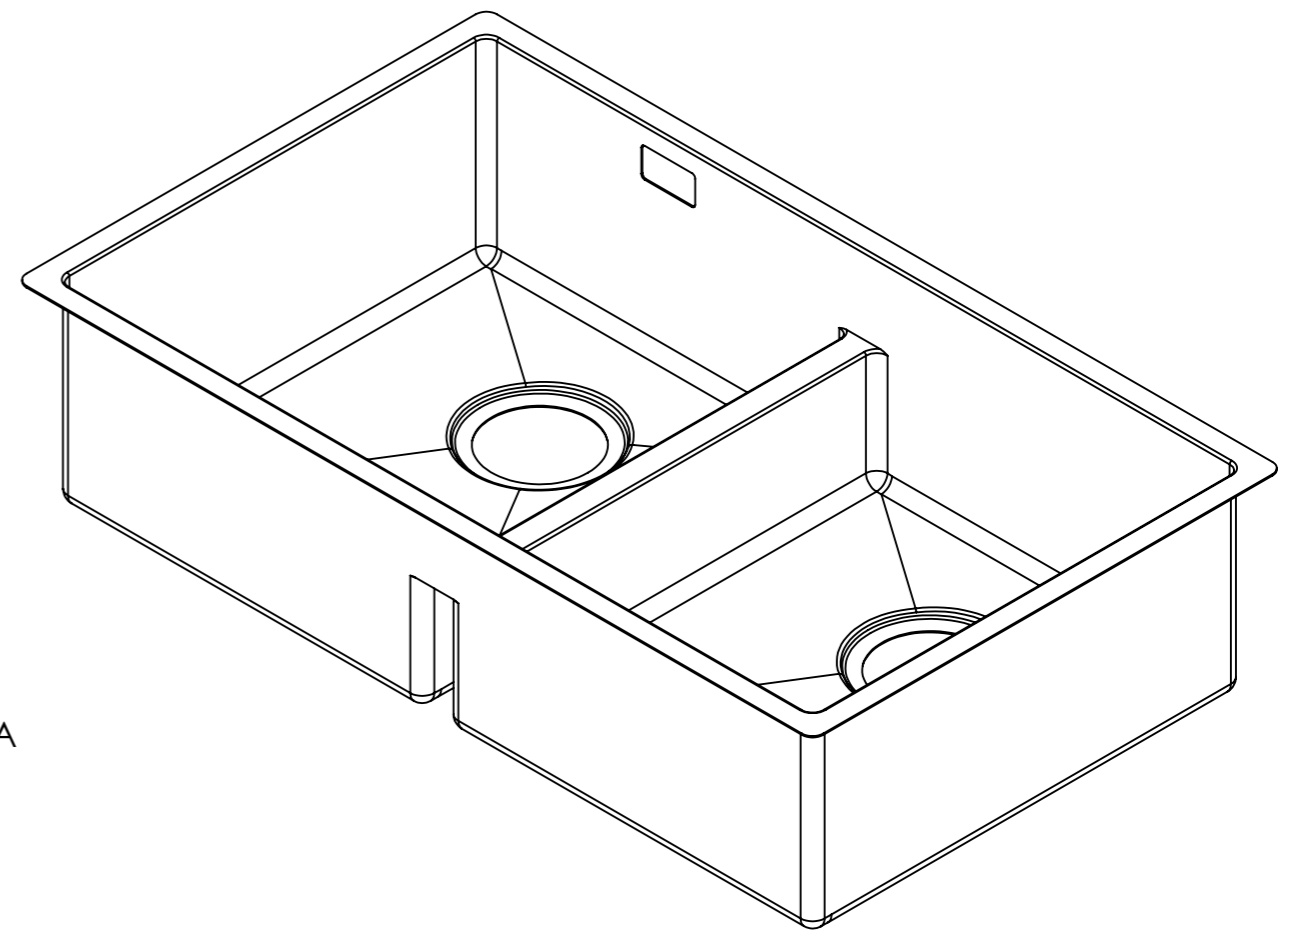

Denna handling är vår egendom och får ej utan vårt skriftliga medgivande kopieras, förvisas eller överlämnas till obehörig person

Material: Stainless Steel 304 1,2mm

Konstr. GaCa	Ritad GaCa	Godk.	Smst nr.	Ers.	Tolerans där ej annat angivits: ISO 2768 m
Dat. 2018-03-23	Skala	1:5	BALTIC BALTIC 745D-LW Welded/Fabricated basin		
					Ritn.nr 15617
					 Ändr.