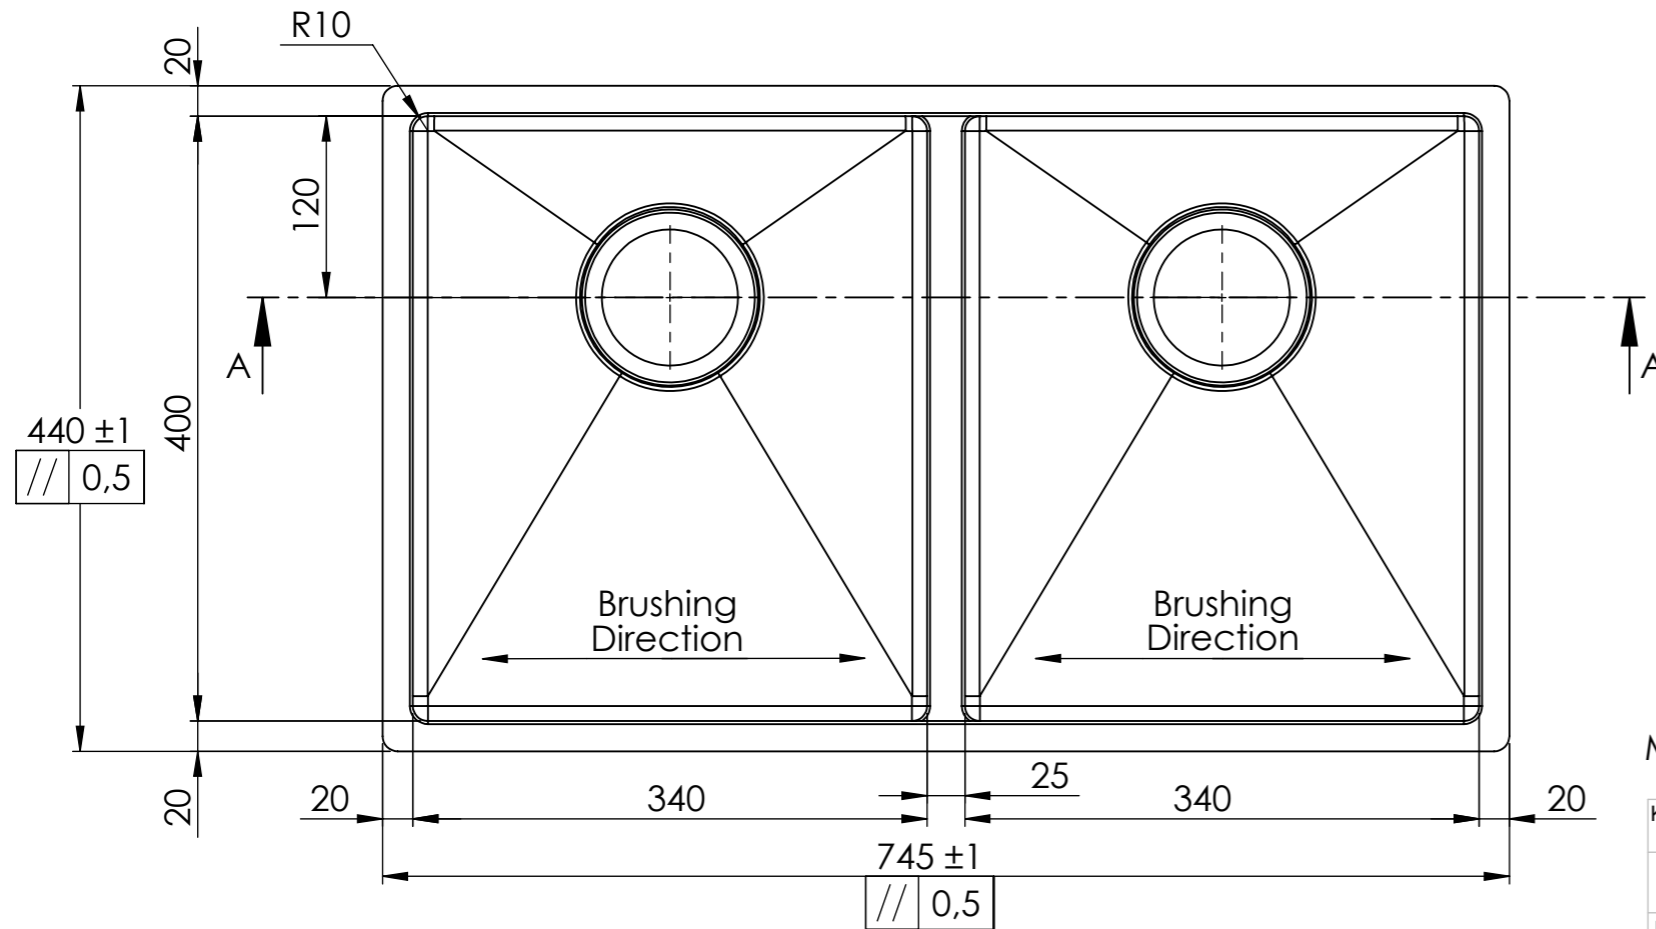

Denna handling är vår egendom och får ej utan vårt skriftliga medgivande kopieras, förvisas eller överlämnas till obehörig person

Material: Stainless Steel 304 1,2mm

Konstr. GaCa	Ritad GaCa	Godk.	Smst nr.	Ers.	Tolerans där ej annat angivits: ISO 2768 m
Dat. 2018-03-23	Skala	1:5	BALTIC BALTIC 745D-LW Welded/Fabricated basin		
					Ritn.nr 15617
					 Ändr.