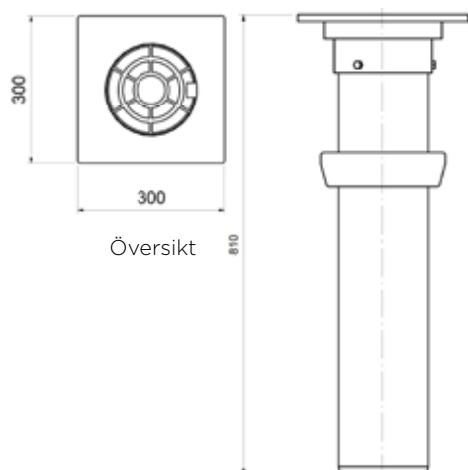

# Brunnsbetäckningar Mått

Art nr	Benämning
6585010	Rund 315 med tätt lock

Sektion A - A

Sektion B - B

Art nr	Benämning
6585011	Rektangulär 315 med galler lock

Sektion A - A

Sektion C - C

Flexibel låsanordning

# Brunnsbetäckningar Mått

Art nr	Benämning
7025639	Fyrkantig 150 med tätt lock

# Spolbrunnsbetäckningar Mått

Art nr	Benämning
6585272	Fyrkantig teleskopbetäckning 200/160. D400

Art nr	Benämning
6585273	Rund teleskopbetäckning 200/160. D400