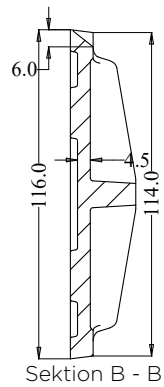

# Brunnsbetäckningar Mått

Art nr	Benämning
6585010	Rund 315 med tätt lock

Sektion A - A

Sektion B - B

Art nr	Benämning
6585011	Rektangulär 315 med galler lock

Sektion A - A

Sektion C - C

Flexibel låsanordning

Detalj A  
skala 9:32

# Brunnsbetäckningar Mått

Art nr	Benämning
7025639	Fyrkantig 150 med tätt lock

# Spolbrunnsbetäckningar Mått

Art nr	Benämning
6585272	Fyrkantig teleskopbetäckning 200/160. D400

Art nr	Benämning
6585273	Rund teleskopbetäckning 200/160. D400