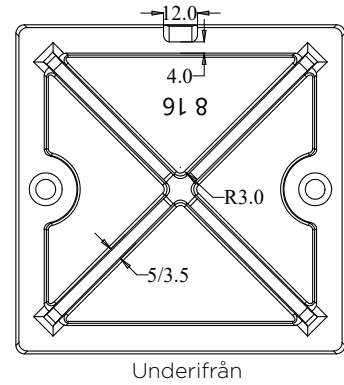

# Brunnsbetäckningar Mått

Art nr	Benämning
6585010	Rund 315 med tätt lock

Sektion A - A

Sektion B - B

Art nr	Benämning
6585011	Rektangulär 315 med galler lock

Sektion A - A

Sektion C - C

Flexibel låsanordning

# Brunnsbetäckningar Mått

Art nr	Benämning
7025639	Fyrkantig 150 med tätt lock

# Spolbrunnsbetäckningar Mått

Art nr	Benämning
6585272	Fyrkantig teleskopbetäckning 200/160. D400

Art nr	Benämning
6585273	Rund teleskopbetäckning 200/160. D400