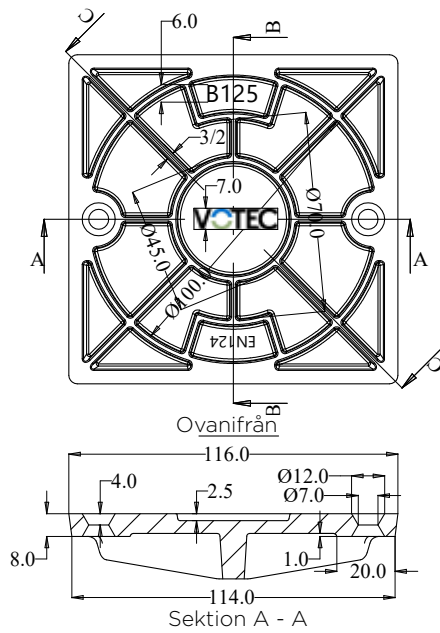

# Brunnsbetäckningar Mått

Art nr	Benämning
6585010	Rund 315 med tätt lock

Sektion A - A

Sektion B - B

Art nr	Benämning
6585011	Rektangulär 315 med galler lock

Sektion A - A

Sektion C - C

Flexibel låsanordning

# Brunnsbetäckningar Mått

Art nr	Benämning
7025639	Fyrkantig 150 med tätt lock

# Spolbrunnsbetäckningar Mått

Art nr	Benämning
6585272	Fyrkantig teleskopbetäckning 200/160. D400

Art nr	Benämning
6585273	Rund teleskopbetäckning 200/160. D400