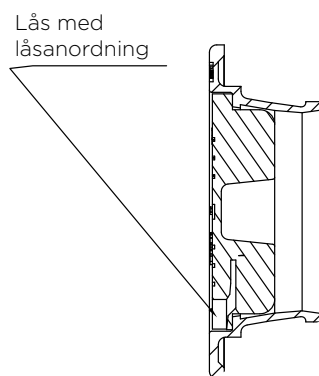

# Brunnsbetäckningar Mått

Art nr	Benämning
6585010	Rund 315 med tätt lock

Sektion A - A

Sektion B - B

Art nr	Benämning
6585011	Rektangulär 315 med galler lock

Sektion A - A

Sektion C - C

Flexibel låsanordning