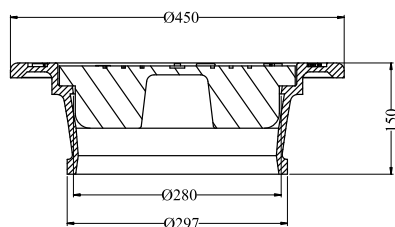

# Brunnsbetäckningar Mått

Art nr	Benämning
6585010	Rund 315 med tätt lock

Sektion A - A

Sektion B - B

Art nr	Benämning
6585011	Rektangulär 315 med galler lock

Sektion A - A

Sektion C - C

Flexibel låsanordning

# Brunnsbetäckningar Mått

Art nr	Benämning
7025639	Fyrkantig 150 med tätt lock

# Spolbrunnsbetäckningar Mått

Art nr	Benämning
6585272	Fyrkantig teleskopbetäckning 200/160. D400

Art nr	Benämning
6585273	Rund teleskopbetäckning 200/160. D400