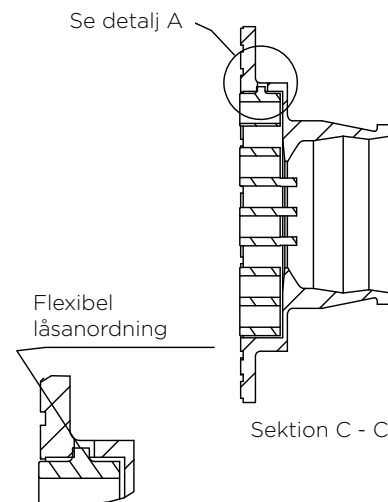

# Brunnsbetäckningar Mått

Art nr	Benämning
6585010	Rund 315 med tätt lock

Sektion A - A

Sektion B - B

Art nr	Benämning
6585011	Rektangulär 315 med galler lock

Sektion A - A

Sektion C - C

Flexibel låsanordning