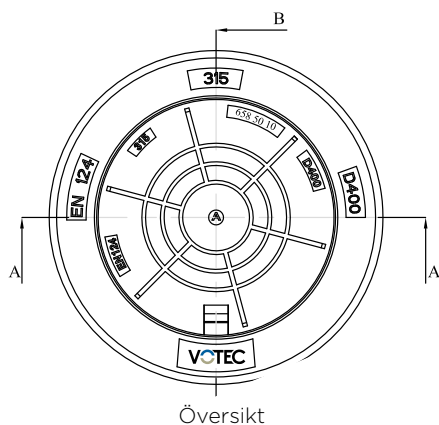

**VOTE**EC

**BRUNNSBETÄCKNINGAR  
MÅTT**

# Brunnsbetäckningar Mått

Art nr	Benämning
6585010	Rund 315 med tätt lock

Sektion A - A

Sektion B - B

Art nr	Benämning
6585011	Rektangulär 315 med galler lock

Sektion A - A

Sektion C - C

Flexibel låsanordning

# Brunnsbetäckningar Mått

Art nr	Benämning
7025639	Fyrkantig 150 med tätt lock

# Spolbrunnsbetäckningar Mått

Art nr	Benämning
6585272	Fyrkantig teleskopbetäckning 200/160. D400

Art nr	Benämning
6585273	Rund teleskopbetäckning 200/160. D400