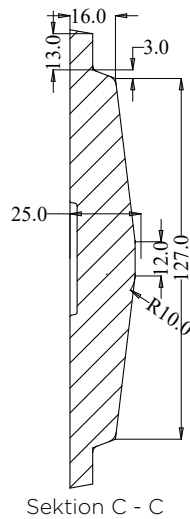

# Brunnsbetäckningar Mått

Art nr	Benämning
6585010	Rund 315 med tätt lock

Sektion A - A

Sektion B - B

Art nr	Benämning
6585011	Rektangulär 315 med galler lock

Sektion A - A

Sektion C - C

Flexibel låsanordning

Detalj A  
skala 9:32

# Brunnsbetäckningar Mått

Art nr	Benämning
7025639	Fyrkantig 150 med tätt lock

# Spolbrunnsbetäckningar Mått

Art nr	Benämning
6585272	Fyrkantig teleskopbetäckning 200/160. D400

Art nr	Benämning
6585273	Rund teleskopbetäckning 200/160. D400