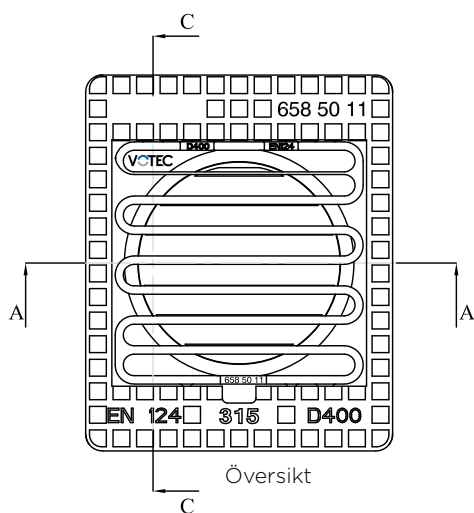

# Brunnsbetäckningar Mått

Art nr	Benämning
6585010	Rund 315 med tätt lock

Sektion A - A

Sektion B - B

Art nr	Benämning
6585011	Rektangulär 315 med galler lock

Sektion A - A

Sektion C - C

Flexibel låsanordning

# Brunnsbetäckningar Mått

Art nr	Benämning
7025639	Fyrkantig 150 med tätt lock

# Spolbrunnsbetäckningar Mått

Art nr	Benämning
6585272	Fyrkantig teleskopbetäckning 200/160. D400

Art nr	Benämning
6585273	Rund teleskopbetäckning 200/160. D400