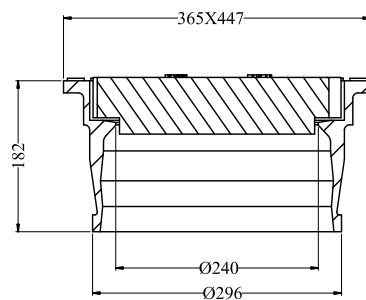

# Brunnsbetäckningar Mått

Art nr	Benämning
6585010	Rund 315 med tätt lock

Sektion A - A

Sektion B - B

Art nr	Benämning
6585011	Rektangulär 315 med galler lock

Sektion A - A

Sektion C - C

Flexibel låsanordning

# Brunnsbetäckningar Mått

Art nr	Benämning
7025639	Fyrkantig 150 med tätt lock

# Spolbrunnsbetäckningar Mått

Art nr	Benämning
6585272	Fyrkantig teleskopbetäckning 200/160. D400

Art nr	Benämning
6585273	Rund teleskopbetäckning 200/160. D400