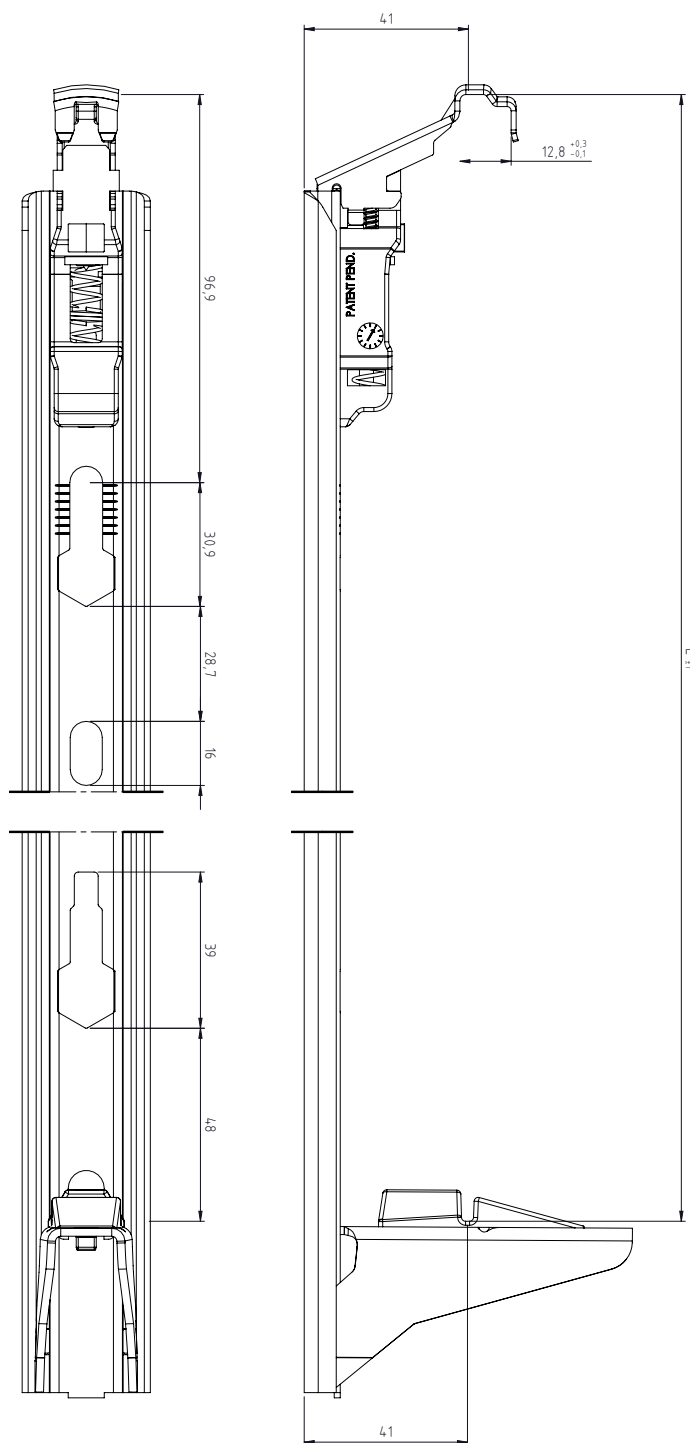

## Konsoler (omfattande) till radiator typ K11

Art nr	Beskrivning
671 20 51	Konsoler (omfattande) till radiator typ 11, 300 mm, 2-pack
671 20 52	Konsoler (omfattande) till radiator typ 11, 400 mm, 2-pack
671 20 54	Konsoler (omfattande) till radiator typ 11, 500 mm, 2-pack
671 20 55	Konsoler (omfattande) till radiator typ 11, 600 mm, 2-pack
671 20 56	Konsoler (omfattande) till radiator typ 11, 900 mm, 2-pack

# Konsoler (omfattande) till radiator typ K21 – K33

Art nr	Beskrivning
671 20 45	Konsoler (omfattande) till radiator typ K21 – K33, 300 mm, 2-pack
671 20 47	Konsoler (omfattande) till radiator typ K21 – K33, 400 mm, 2-pack
671 20 48	Konsoler (omfattande) till radiator typ K21 – K33, 500 mm, 2-pack
671 20 49	Konsoler (omfattande) till radiator typ K21 – K33, 600 mm, 2-pack
671 20 50	Konsoler (omfattande) till radiator typ K21 – K33, 900 mm, 2-pack

# Konsoler (omfattande) till radiator typ K33

Art nr	Beskrivning
671 20 57	Konsoler (omfattande) till radiator typ K33, 300 mm, 2-pack