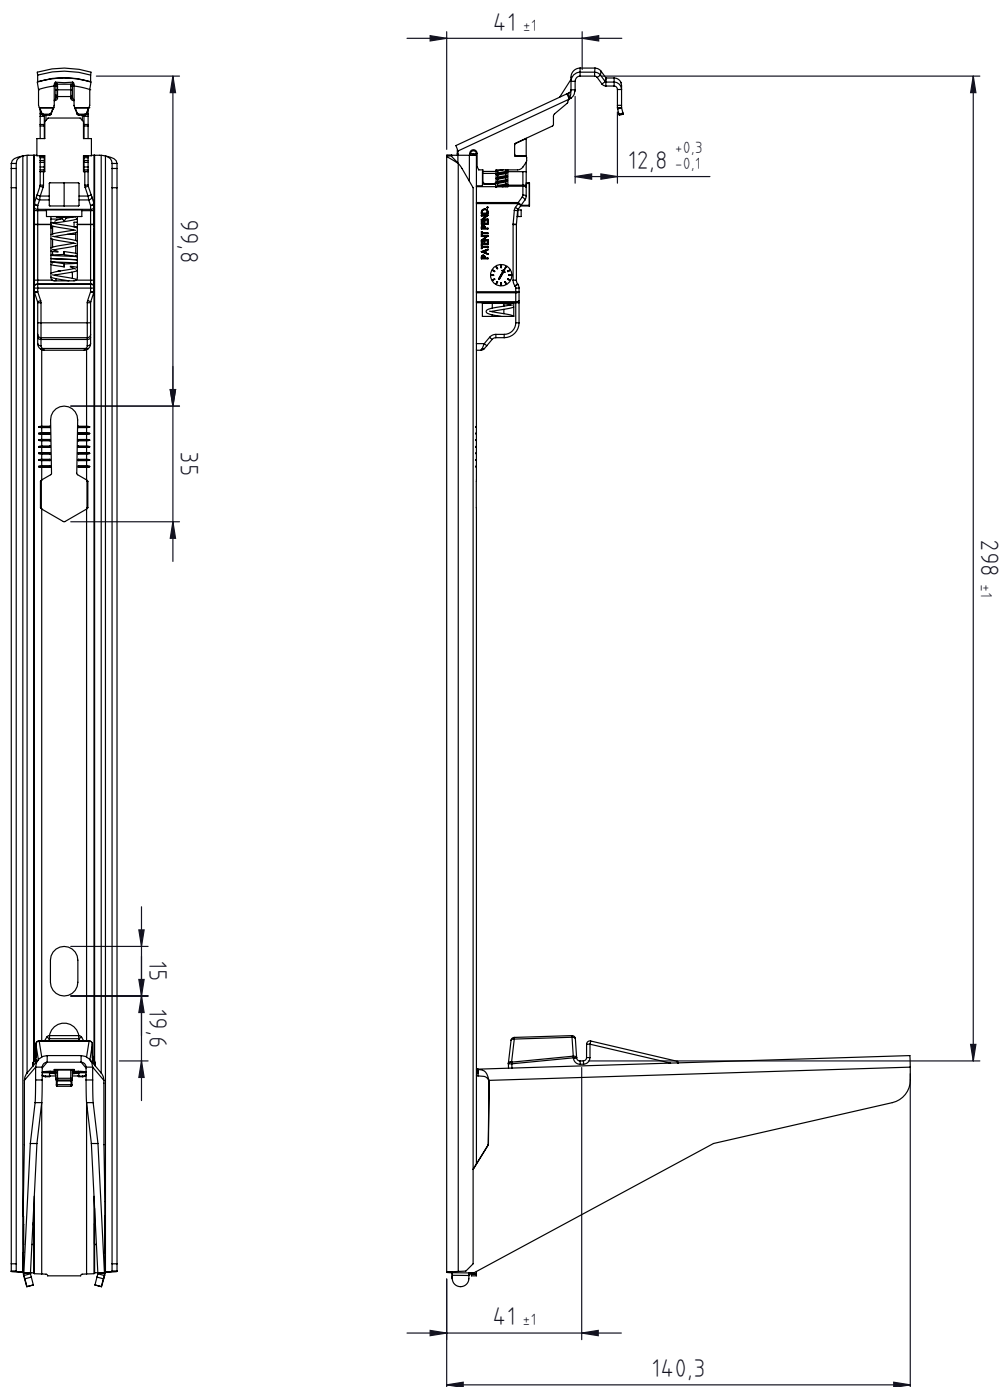

## Konsoler (omfattande) till radiator typ K11

Art nr	Beskrivning
671 20 51	Konsoler (omfattande) till radiator typ 11, 300 mm, 2-pack
671 20 52	Konsoler (omfattande) till radiator typ 11, 400 mm, 2-pack
671 20 54	Konsoler (omfattande) till radiator typ 11, 500 mm, 2-pack
671 20 55	Konsoler (omfattande) till radiator typ 11, 600 mm, 2-pack
671 20 56	Konsoler (omfattande) till radiator typ 11, 900 mm, 2-pack

# Konsoler (omfattande) till radiator typ K21 – K33

Art nr	Beskrivning
671 20 45	Konsoler (omfattande) till radiator typ K21 – K33, 300 mm, 2-pack
671 20 47	Konsoler (omfattande) till radiator typ K21 – K33, 400 mm, 2-pack
671 20 48	Konsoler (omfattande) till radiator typ K21 – K33, 500 mm, 2-pack
671 20 49	Konsoler (omfattande) till radiator typ K21 – K33, 600 mm, 2-pack
671 20 50	Konsoler (omfattande) till radiator typ K21 – K33, 900 mm, 2-pack

# Konsoler (omfattande) till radiator typ K33

Art nr	Beskrivning
671 20 57	Konsoler (omfattande) till radiator typ K33, 300 mm, 2-pack