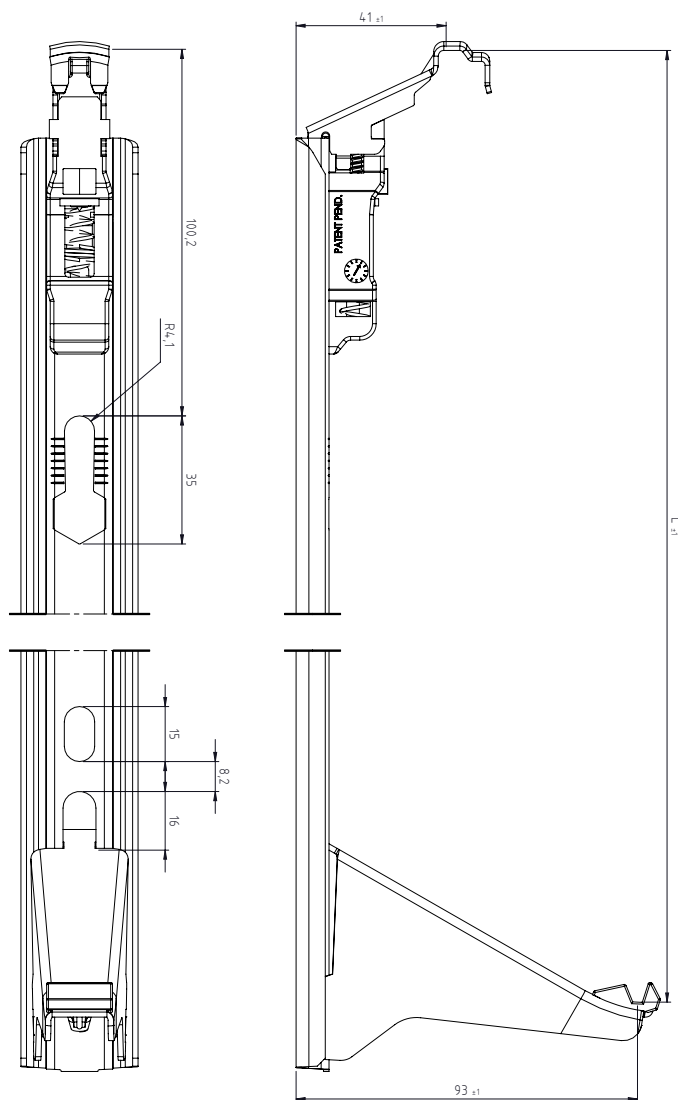

## Konsoler (omfattande) till radiator typ K11

Art nr	Beskrivning
671 20 51	Konsoler (omfattande) till radiator typ 11, 300 mm, 2-pack
671 20 52	Konsoler (omfattande) till radiator typ 11, 400 mm, 2-pack
671 20 54	Konsoler (omfattande) till radiator typ 11, 500 mm, 2-pack
671 20 55	Konsoler (omfattande) till radiator typ 11, 600 mm, 2-pack
671 20 56	Konsoler (omfattande) till radiator typ 11, 900 mm, 2-pack

# Konsoler (omfattande) till radiator typ K21 – K33

Art nr	Beskrivning
671 20 45	Konsoler (omfattande) till radiator typ K21 – K33, 300 mm, 2-pack
671 20 47	Konsoler (omfattande) till radiator typ K21 – K33, 400 mm, 2-pack
671 20 48	Konsoler (omfattande) till radiator typ K21 – K33, 500 mm, 2-pack
671 20 49	Konsoler (omfattande) till radiator typ K21 – K33, 600 mm, 2-pack
671 20 50	Konsoler (omfattande) till radiator typ K21 – K33, 900 mm, 2-pack