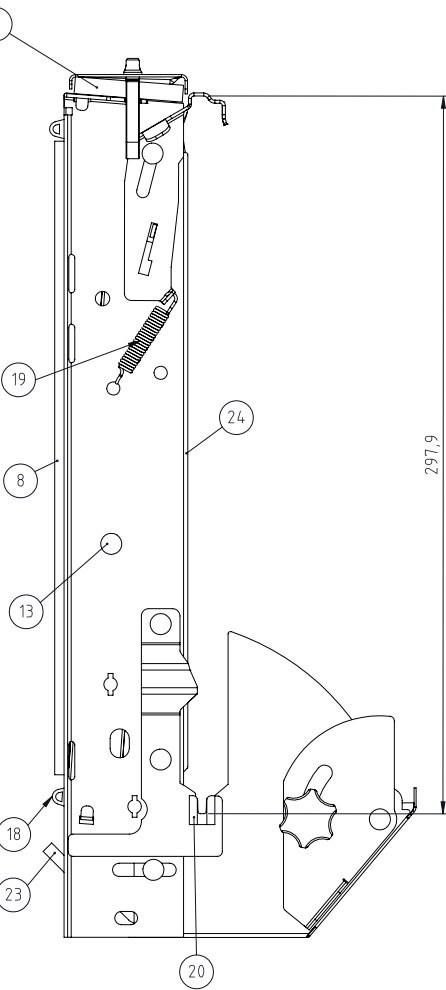

Beskrivning	Art nr
Altech Tilluftsdon 21-400	673 69 56
Altech Tilluftsdon 21-500	673 69 57
Altech Tilluftsdon 21-600	673 69 58

A (1:1)

24	2	Fotinlägg Ventdon	PPHC		31045519
23	2	FJÄDER MONC. 42 MM 1,1	EN 10270-1-SM		21123915
22	2	Isolering Ventplus	EPDM		21041740
21	1	V-list 7x9 svart	EPDM		21912030
20	2	Ratt Renslucka Typ 21/22	Material <not specified>		21041549
19	2	Bricka 15x2 Hål 5 Nat. LD	Material <not specified>		21500206
18	2	Vagnsbult MVBFB M5x12 FZB	FZB		21500018
17	10	KHN 5x6 FZB Hålnit	FZB		21500230
16	1	Rensluckslås Korrado Right	DX51D Z140 MAC		31108885
15	1	Rensluckslås Korrado Left	DX51D Z140 MAC		31108886
14	1	RENSL TYP21 MAXI RAL9016	DX51D Z140 MAC		31108854
13	1	Isolering Renslucka Typ 21	PT 230		21041531
12	2	LOCKLÅS	Material <not specified>		31041590
11	1	LOCK TYP11/21/22 MAXI RAL9016	DC01		31041866
10	1	Isolering Lock	PT 230		21041526
9	2	Iso. Skena Typ 21/22	PT 230		21041713
8	2	Iso-Skena/F.Håll Typ 21/22 Maxi	PT 230		21041710
7	1	ÖRAD.HÅLL.VÅ(12,8)	DC01	tj = 1,25 mm	31912118
6	1	ÖRAD.HÅLL.HÖ(12,8)	DC01	tj = 1,25 mm	31912116
5	1	U.RAD.HÅLL.21/22 VÅ RAL9016	DC01	tj = 2,5 mm	31912103
4	1	U.RAD.HÅLL.21/22 HÖ RAL9016	DC01	tj = 2,5 mm	31912102
3	1	Ventplusskena med Monclacfunktion Vänster	DC01	1,5 mm	31912011
2	1	Ventplusskena med Monclacfunktion höger	DC01	1,5 mm	31912021
1	1	Filterhållare Typ 21/22	Material <not specified>		31912210
Part.no.	QTY.	Name.	Material	Dimension	Note.
Design.	Drawn. EME	Copy.	Check.	Stand.	Approved.
					Scale: 1:2
					Replace.
					Replaced by.
					Filename: 51912040
					Date: 2015-11-05
					Drawing no. 51912040
					Rev. -01