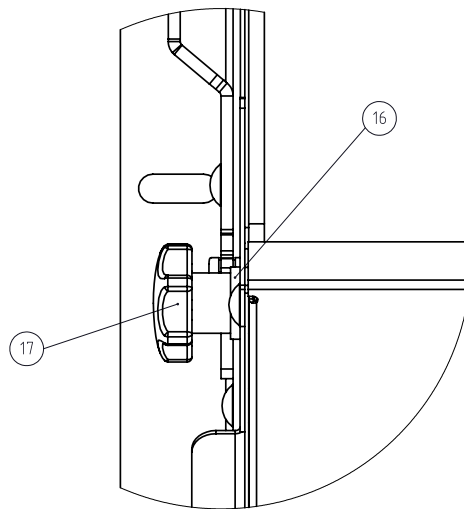

A (1:1)

24	1	Isolering Renslucka Typ 22	PT 230		21041529
23	1	Rensluckslås Vä RAL 9016	DC01		31041885
22	1	Rensluckslås Hö RAL 9016	DC01		31041886
21	2	Fotinlägg Ventdon	PPHC		31045519
20	2	FJÄDER MONC. 42 MM 1,1	EN 10270-1-SM		21123915
19	2	Isolering Ventplus	EPDM		21041740
18	1	V-list 7x9 svart	EPDM		21912030
17	2	Ratt Renslucka Typ 21/22	Material <not specified>		21041549
16	2	Bricka 15x2 Hål 5 Nat. LD	Material <not specified>		21500206
15	2	Vagnsbult MVBFB M5x12 FZB	FZB		21500018
14	12	KHN 5x6 FZB Hålnit	FZB		21500230
13	1	Rensl. Typ 22 Maxi DL RAL 9016	DC01		31041857
12	2	LOCKLÅS	Material <not specified>		31041590
11	1	LOCK TYP11/21/22 MAXI RAL9016	DC01		31041866
10	1	Isolering Lock	PT 230		21041526
9	2	Iso. Skena Typ 21/22	PT 230		21041713
8	2	Iso-Skena/F.Håll Typ 21/22 Maxi	PT 230		21041710
7	1	Ö.RAD.HÅLL VÄ(12,8)	DC01	tj = 1,25 mm	31912118
6	1	Ö.RAD.HÅLL HÖ(12,8)	DC01	tj = 1,25 mm	31912116
5	1	U.RAD.HÅLL 21/22 VÄ RAL9016	DC01	tj = 2,5 mm	31912103
4	1	U.RAD.HÅLL 21/22 HÖ RAL9016	DC01	tj = 2,5 mm	31912102
3	1	Ventplusskena med Monclacfunktion Vänster	DC01	1,5 mm	31912011
2	1	Ventplusskena med Monclacfunktion höger	DC01	1,5 mm	31912021
1	1	Filterhållare Typ 21/22	Material <not specified>		31912210
Part.no.	QTY.	Name.	Material	Dimension	Note.

Design.	Drawn. EME	Copy.	Check.	Stand.	Approved. KEN	Scale. 1:2	Replace.	Replaced by.
Ventplus typ 22 (12,8)							Filename. 51912050	Date. 2016-01-18
							Drawing no. 51912050	Rev. -01