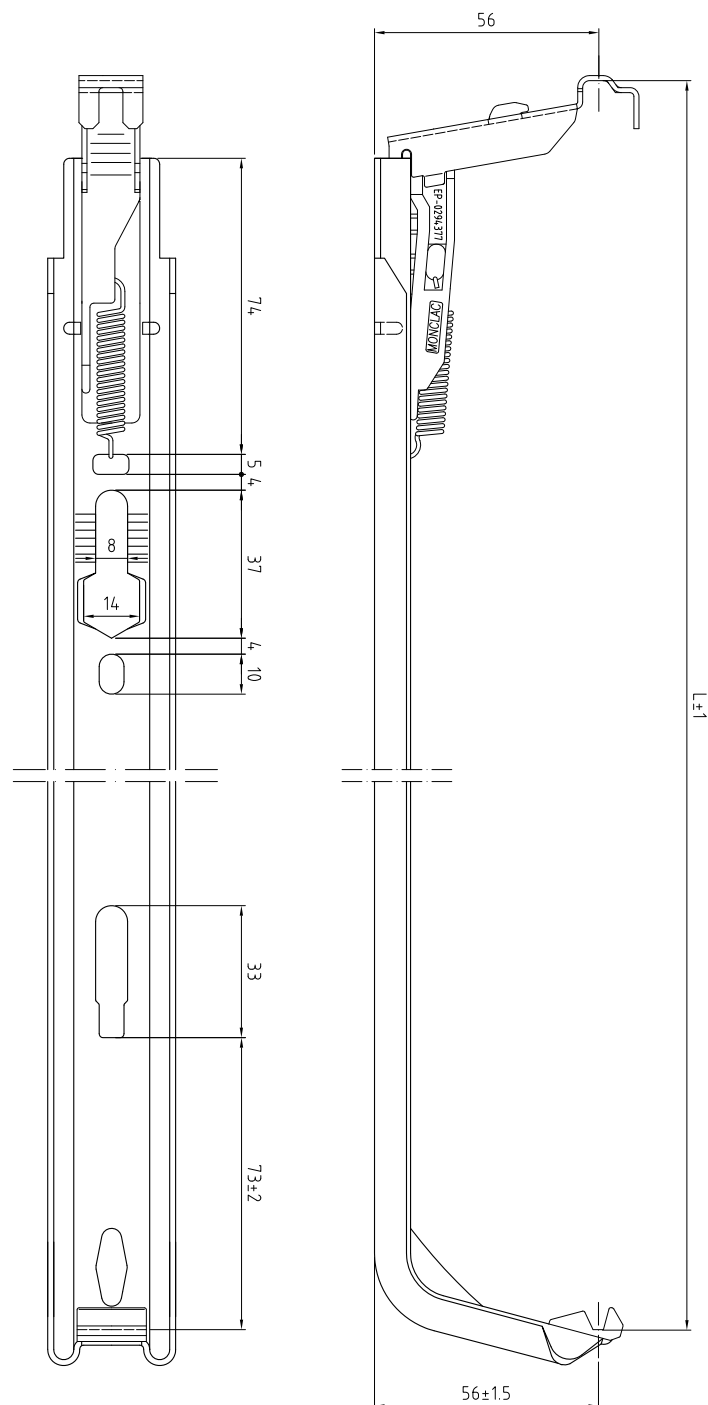

Beskrivning	Art nr
Altech Tilluftsdon 22-400	673 69 60
Altech Tilluftsdon 22-500	673 69 61
Altech Tilluftsdon 22-600	673 69 62

A (1:1)

24	1	Isolering Renslucka Typ 22	PT 230		21041529
23	1	Rensluckslås Vä RAL 9016	DC01		31041885
22	1	Rensluckslås Hö RAL 9016	DC01		31041886
21	2	Fotinlägg Ventdon	PPHC		31045519
20	2	FJÄDER MONC. 42 MM 1,1	EN 10270-1-SM		21123915
19	2	Isolering Ventplus	EPDM		21041740
18	1	V-list 7x9 svart	EPDM		21912030
17	2	Ratt Renslucka Typ 21/22	Material <not specified>		21041549
16	2	Bricka 15x2 Hål 5 Nat. LD	Material <not specified>		21500206
15	2	Vagnsbult MVBFB M5x12 FZB	FZB		21500018
14	12	KHN 5x6 FZB Hålnit	FZB		21500230
13	1	Rensl. Typ 22 Maxi DL RAL 9016	DC01		31041857
12	2	LOCKLÅS	Material <not specified>		31041590
11	1	LOCK TYP11/21/22 MAXI RAL9016	DC01		31041866
10	1	Isolering Lock	PT 230		21041526
9	2	Iso. Skena Typ 21/22	PT 230		21041713
8	2	Iso-Skena/F.Håll Typ 21/22 Maxi	PT 230		21041710
7	1	Ö.RAD.HÅLL VÄ(12,8)	DC01	tj = 1,25 mm	31912118
6	1	Ö.RAD.HÅLL HÖ(12,8)	DC01	tj = 1,25 mm	31912116
5	1	U.RAD.HÅLL 21/22 VÄ RAL9016	DC01	tj = 2,5 mm	31912103
4	1	U.RAD.HÅLL 21/22 HÖ RAL9016	DC01	tj = 2,5 mm	31912102
3	1	Ventplusskena med Monclacfunktion Vänster	DC01	1,5 mm	31912011
2	1	Ventplusskena med Monclacfunktion höger	DC01	1,5 mm	31912021
1	1	Filterhållare Typ 21/22	Material <not specified>		31912210
Part.no.	QTY.	Name.	Material	Dimension	Note.

Design.	Drawn. EME	Copy.	Check.	Stand.	Approved. KEN	Scale. 1:2	Replace.	Replaced by.
Ventplus typ 22 (12,8)							Filename. 51912050	Date. 2016-01-18
							Drawing no. 51912050	Rev. -01

Altech Konsol till Ventplus