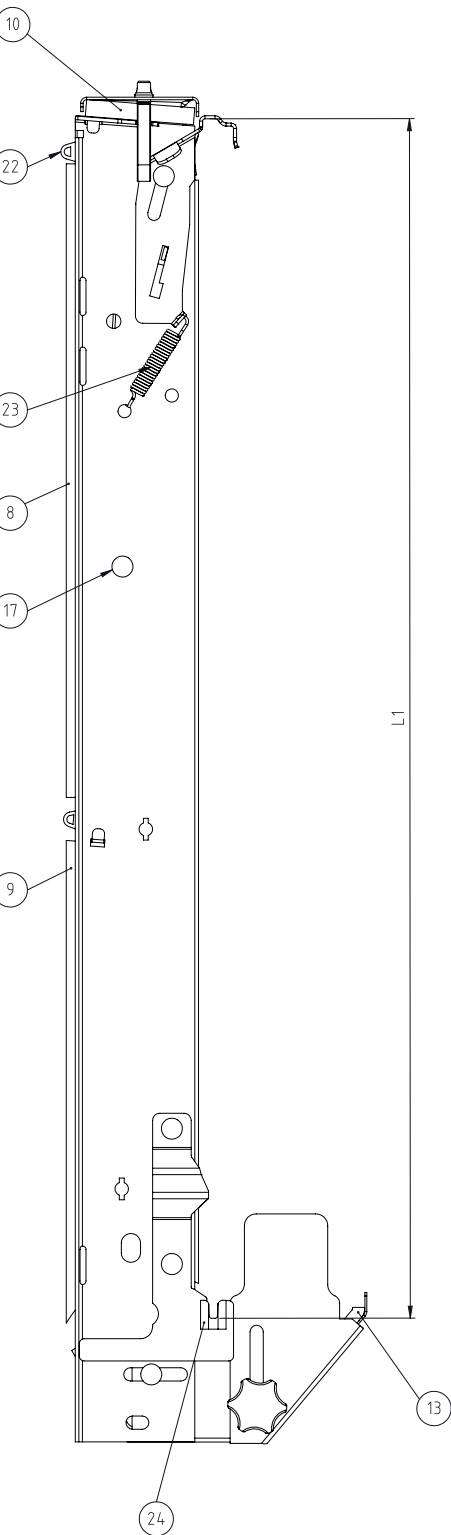

A (1:1)

24	2	Fotinlägg Ventdon	PPHC		31045519
23	2	FJÄDER MONC. 42 MM 1,1	EN 10270-1-SM		21123915
22	2	Isolering Ventplus	EPDM		21041740
21	1	V-list 7x9 svart	EPDM		21912030
20	2	Ratt Renslucka Typ 21/22	Material <not specified>		21041549
19	2	Bricka 15x2 Hål 5 Nat. LD	Material <not specified>		21500206
18	2	Vagnsbult MVBFB M5x12 FZB	FZB		21500018
17	10	KHN 5x6 FZB Hålnit	FZB		21500230
16	1	Rensluckslås Korrado Right	DX51D Z140 MAC		31108885
15	1	Rensluckslås Korrado Left	DX51D Z140 MAC		31108886
14	1	RENSL TYP21 MAXI RAL9016	DX51D Z140 MAC		31108854
13	1	Isolering Renslucka Typ 21	PT 230		21041531
12	2	LOCKLÅS	Material <not specified>		31041590
11	1	LOCK TYP11/21/22 MAXI RAL9016	DC01		31041866
10	1	Isolering Lock	PT 230		21041526
9	2	Iso. Skena Typ 21/22	PT 230		21041713
8	2	Iso-Skena/F.Håll Typ 21/22 Maxi	PT 230		21041710
7	1	ÖRAD.HÅLL.VÅ(12,8)	DC01	tj = 1,25 mm	31912118
6	1	ÖRAD.HÅLL.HÖ(12,8)	DC01	tj = 1,25 mm	31912116
5	1	U.RAD.HÅLL.21/22 VÅ RAL9016	DC01	tj = 2,5 mm	31912103
4	1	U.RAD.HÅLL.21/22 HÖ RAL9016	DC01	tj = 2,5 mm	31912102
3	1	Ventplusskena med Monclacfunktion Vänster	DC01	1,5 mm	31912011
2	1	Ventplusskena med Monclacfunktion höger	DC01	1,5 mm	31912021
1	1	Filterhållare Typ 21/22	Material <not specified>		31912210
Part.no.	QTY.	Name.	Material	Dimension	Note.
Design.	Drawn. EME	Copy.	Check.	Stand.	Approved.
					Scale: 1:2
					Replace.
					Replaced by.
					Filename: 51912040
					Date: 2015-11-05
					Drawing no. 51912040
					Rev. -01