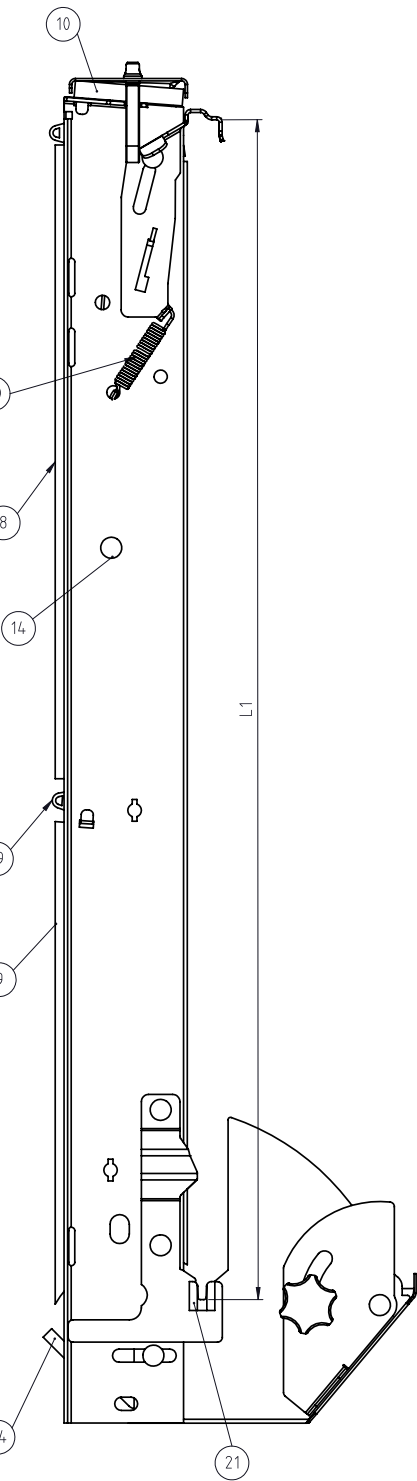

A (1:1)

24	1	Isolering Renslucka Typ 22	PT 230		21041529
23	1	Rensluckslås Vä RAL 9016	DC01		31041885
22	1	Rensluckslås Hö RAL 9016	DC01		31041886
21	2	Fotinlägg Ventdon	PPHC		31045519
20	2	FJÄDER MONC. 42 MM 1,1	EN 10270-1-SM		21123915
19	2	Isolering Ventplus	EPDM		21041740
18	1	V-list 7x9 svart	EPDM		21912030
17	2	Ratt Renslucka Typ 21/22	Material <not specified>		21041549
16	2	Bricka 15x2 Hål 5 Nat. LD	Material <not specified>		21500206
15	2	Vagnsbult MVBFB M5x12 FZB	FZB		21500018
14	12	KHN 5x6 FZB Hålnit	FZB		21500230
13	1	Rensl. Typ 22 Maxi DL RAL 9016	DC01		31041857
12	2	LOCKLÅS	Material <not specified>		31041590
11	1	LOCK TYP11/21/22 MAXI RAL9016	DC01		31041866
10	1	Isolering Lock	PT 230		21041526
9	2	Iso. Skena Typ 21/22	PT 230		21041713
8	2	Iso-Skena/F.Håll Typ 21/22 Maxi	PT 230		21041710
7	1	Ö.RAD.HÅLL VÄ(12,8)	DC01	tj = 1,25 mm	31912118
6	1	Ö.RAD.HÅLL HÖ(12,8)	DC01	tj = 1,25 mm	31912116
5	1	U.RAD.HÅLL 21/22 VÄ RAL9016	DC01	tj = 2,5 mm	31912103
4	1	U.RAD.HÅLL 21/22 HÖ RAL9016	DC01	tj = 2,5 mm	31912102
3	1	Ventplusskena med Monclacfunktion Vänster	DC01	1,5 mm	31912011
2	1	Ventplusskena med Monclacfunktion höger	DC01	1,5 mm	31912021
1	1	Filterhållare Typ 21/22	Material <not specified>		31912210
Part.no.	QTY.	Name.	Material	Dimension	Note.

Design.	Drawn. EME	Copy.	Check.	Stand.	Approved. KEN	Scale. 1:2	Replace.	Replaced by.
Ventplus typ 22 (12,8)							Filename. 51912050	Date. 2016-01-18
							Drawing no. 51912050	Rev. -01