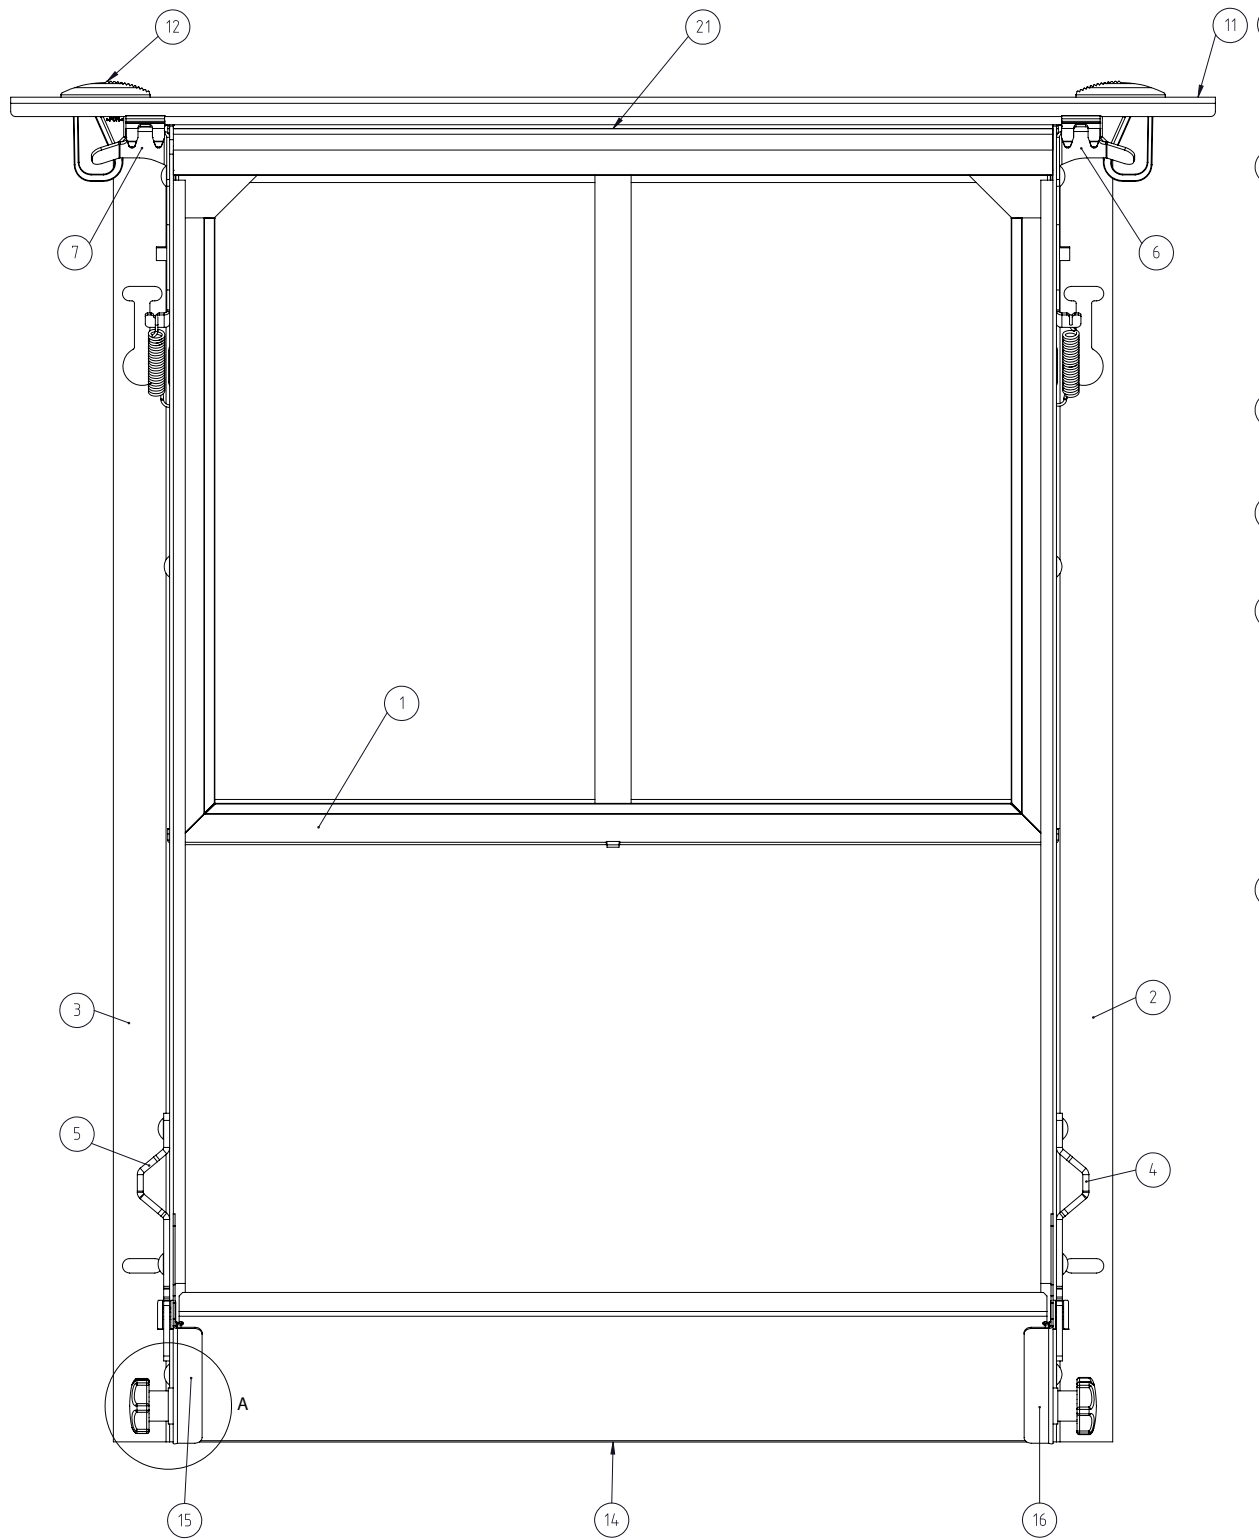

Radiator	L1
400	398
500	498
600	598
700	698
900	898

Beskrivning	Art nr
Altech Tilluftsdon 21-400	673 69 56
Altech Tilluftsdon 21-500	673 69 57
Altech Tilluftsdon 21-600	673 69 58