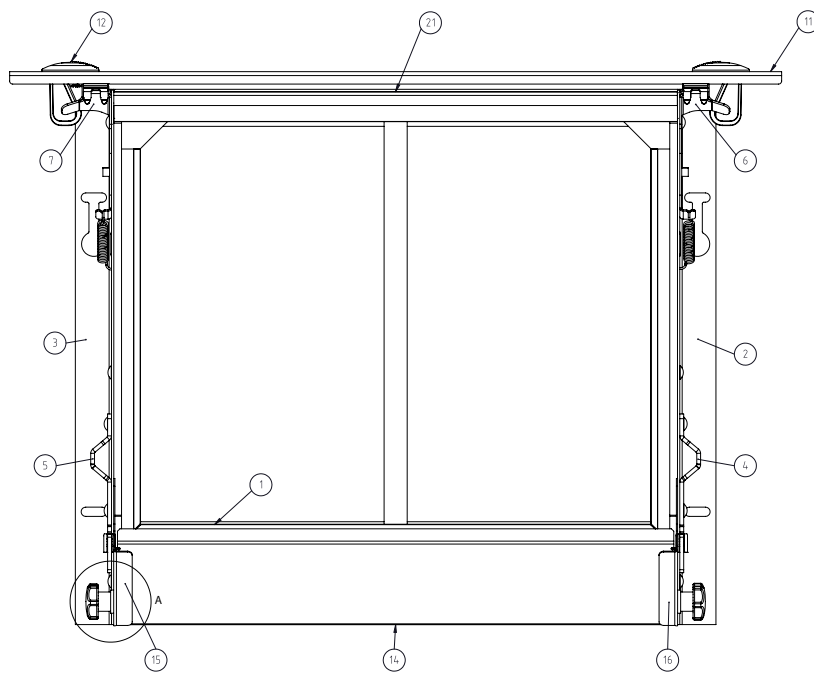

Ältech

Tilluftsdon Ventplus

Ritningar

Beskrivning	Art nr
Altech Tilluftsdon 21-300	673 69 55

24	2	Fotinlägg Ventdon	PPHC		31045519
23	2	FJÄDER MONC. 42 MM 1,1	EN 10270-1-SM		21123915
22	2	Isolering Ventplus	EPDM		21041740
21	1	V-list 7x9 svart	EPDM		21912030
20	2	Rattf Renslucka Typ 21/22	Material <not specified>		21041549
19	2	Bricka 15x2 Hål 5 Nat. LD	Material <not specified>		21500206
18	2	Vagnsbult MVBF M5x12 FZB	FZB		21500018
17	10	KHN 5x6 FZB Hålnit	FZB		21500230
16	1	Rensluckslås Korrado Right	DX51D Z140 MAC		31108885
15	1	Rensluckslås Korrado Left	DX51D Z140 MAC		31108886
14	1	RENSL TYP21 MAXI RAL9016	DX51D Z140 MAC		31108854
13	1	Isolering Renslucka Typ 21	PT 230		21041531
12	2	LOCKLÅS	Material <not specified>		31041590
11	1	LOCK TYP11/21/22 MAXI RAL9016	DC01		31041866
10	1	Isolering Lock	PT 230		21041526
9	2	ISO SKENA TYP21/22 300 MAXI DL	Material <not specified>		21041805
8	2	Iso-Skena/F.Håll Typ 21/22 Maxi	PT 230		21041710
7	1	ÖRAD.HÅLL.VÄ(12,8)	DC01	tj = 1,25 mm	31912118
6	1	ÖRAD.HÅLL.HÖ(12,8)	DC01	tj = 1,25 mm	31912116
5	1	U.RAD.HÅLL.21/22 VÄ RAL9016	DC01	tj = 2,5 mm	31912103
4	1	U.RAD.HÅLL.21/22 HÖ RAL9016	DC01	tj = 2,5 mm	31912102
3	1	SKENA 300 VENTPLUS VANSTER	DC01	1,5 mm	31912010
2	1	SKENA 300 VENTPLUS HÖGER	DC01	1,5 mm	31912020
1	1	Filterhållare Typ 21/22	Material <not specified>		31912210
Part.no.	QTY.	Name.	Material	Dimension	Note.