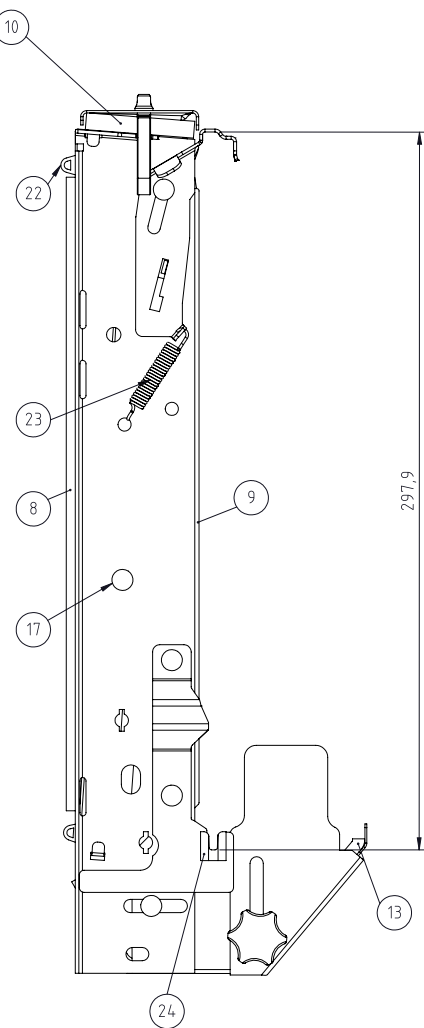

Ältech

Tilluftsdon Ventplus

Ritningar

Beskrivning	Art nr
Altech Tilluftsdon 21-300	673 69 55

24	2	Fotinlägg Ventdon	PPHC		31045519
23	2	FJÄDER MONC. 42 MM 1,1	EN 10270-1-SM		21123915
22	2	Isolering Ventplus	EPDM		21041740
21	1	V-list 7x9 svart	EPDM		21912030
20	2	Rattf Renslucka Typ 21/22	Material <not specified>		21041549
19	2	Bricka 15x2 Hål 5 Nat. LD	Material <not specified>		21500206
18	2	Vagnsbult MVBF M5x12 FZB	FZB		21500018
17	10	KHN 5x6 FZB Hålnit	FZB		21500230
16	1	Rensluckslås Korrado Right	DX51D Z140 MAC		31108885
15	1	Rensluckslås Korrado Left	DX51D Z140 MAC		31108886
14	1	RENSL TYP21 MAXI RAL9016	DX51D Z140 MAC		31108854
13	1	Isolering Renslucka Typ 21	PT 230		21041531
12	2	LOCKLÅS	Material <not specified>		31041590
11	1	LOCK TYP11/21/22 MAXI RAL9016	DC01		31041866
10	1	Isolering Lock	PT 230		21041526
9	2	ISO SKENA TYP21/22 300 MAXI DL	Material <not specified>		21041805
8	2	Iso-Skena/F.Håll Typ 21/22 Maxi	PT 230		21041710
7	1	ÖRAD.HÅLL.VÄ(12,8)	DC01	tj = 1,25 mm	31912118
6	1	ÖRAD.HÅLL.HÖ(12,8)	DC01	tj = 1,25 mm	31912116
5	1	U.RAD.HÅLL.21/22 VÄ RAL9016	DC01	tj = 2,5 mm	31912103
4	1	U.RAD.HÅLL.21/22 HÖ RAL9016	DC01	tj = 2,5 mm	31912102
3	1	SKENA 300 VENTPLUS VANSTER	DC01	1,5 mm	31912010
2	1	SKENA 300 VENTPLUS HÖGER	DC01	1,5 mm	31912020
1	1	Filterhållare Typ 21/22	Material <not specified>		31912210
Part.no.	QTY.	Name.	Material	Dimension	Note.