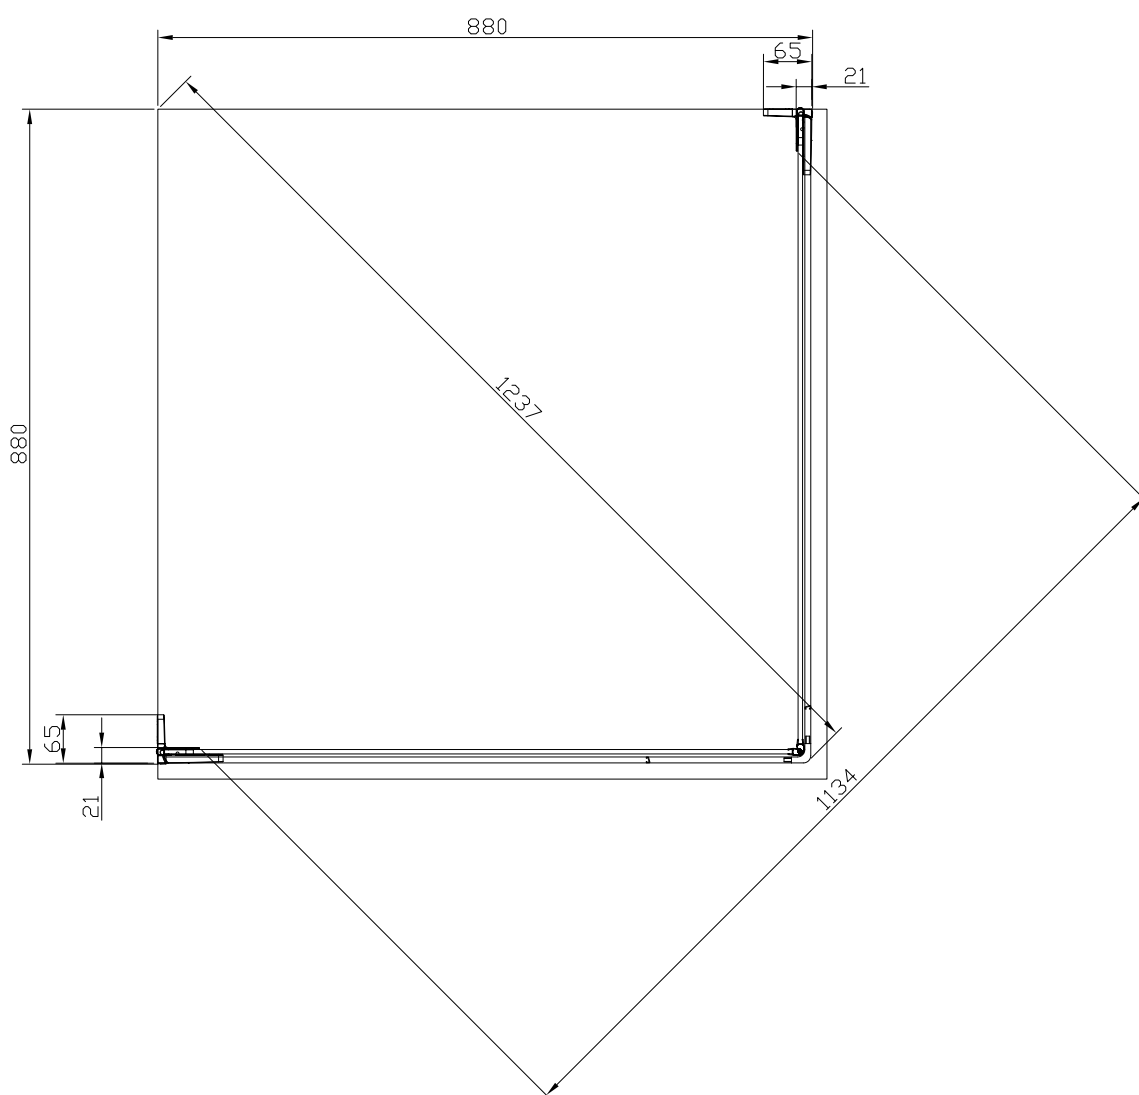

Modell: 80 rak

Med Capo Nischprofil, fast, art nr 740 30 57

Klart glas, art nr 733 03 59, 733 03 88, 733 03 89, 733 03 90, 733 03 91

Modell: 80 rak

Med Capo Nischprofil, justerbar, art nr 740 30 58

Klart glas, art nr 733 03 59, 733 03 88, 733 03 89, 733 03 90, 733 03 91

Modell: 90 rak

Med Capo Nischprofil, fast, art nr 740 30 57

Klart glas, art nr 733 03 60, 733 03 92, 733 03 93, 733 03 94, 733 03 95

Modell: 90 rak

Med Capo Nischprofil, justerbar, art nr 740 30 58

Klart glas, art nr 733 03 60, 733 03 92, 733 03 93, 733 03 94, 733 03 95

Modell: 80 x 80 rak

Klart glas, art nr 733 03 73, 733 03 76, 733 03 79, 733 03 82, 733 03 85

Modell: 90 x 90 rak

Klart glas, art nr 733 03 74, 733 03 77, 733 03 80, 733 03 83, 733 03 86

Modell: 80 x 90 rak

Klart glas, art nr 733 03 75, 733 03 78, 733 03 81, 733 03 84, 733 03 87

Modell: 90 x 80 rak

Klart glas, art nr 733 03 75, 733 03 78, 733 03 81, 733 03 84, 733 03 87

Till Capo Duschväggar

Justerbar nischprofil