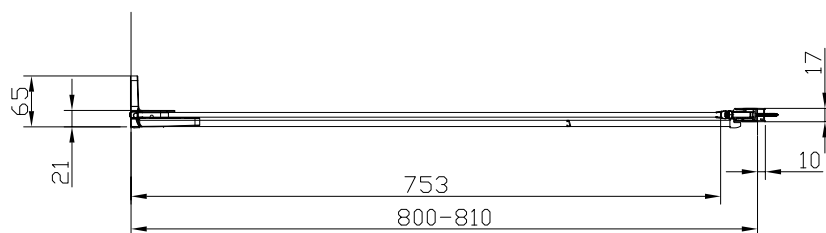

Modell: 80 rak

Med Capo Nischprofil, fast, art nr 740 30 57

Klart glas, art nr 733 03 59, 733 03 88, 733 03 89, 733 03 90, 733 03 91

Modell: 80 rak

Med Capo Nischprofil, justerbar, art nr 740 30 58

Klart glas, art nr 733 03 59, 733 03 88, 733 03 89, 733 03 90, 733 03 91

Modell: 90 rak

Med Capo Nischprofil, fast, art nr 740 30 57

Klart glas, art nr 733 03 60, 733 03 92, 733 03 93, 733 03 94, 733 03 95

Modell: 90 rak

Med Capo Nischprofil, justerbar, art nr 740 30 58

Klart glas, art nr 733 03 60, 733 03 92, 733 03 93, 733 03 94, 733 03 95

Modell: 80 x 80 rak

Klart glas, art nr 733 03 73, 733 03 76, 733 03 79, 733 03 82, 733 03 85

Modell: 90 x 90 rak

Klart glas, art nr 733 03 74, 733 03 77, 733 03 80, 733 03 83, 733 03 86

Modell: 80 x 90 rak

Klart glas, art nr 733 03 75, 733 03 78, 733 03 81, 733 03 84, 733 03 87

Modell: 90 x 80 rak

Klart glas, art nr 733 03 75, 733 03 78, 733 03 81, 733 03 84, 733 03 87

Till Capo Duschväggar

Justerbar nischprofil