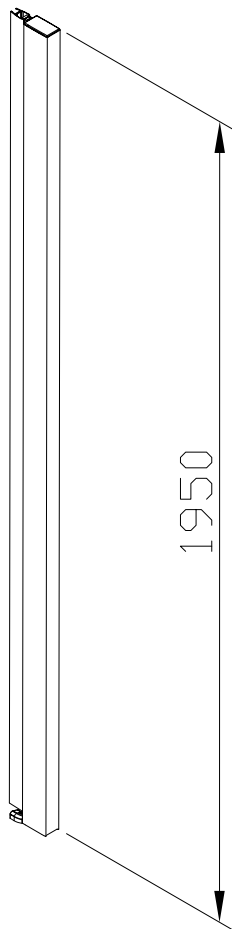

Modell: 80 rak

Med Capo Nischprofil, fast, art nr 740 30 57

Klart glas, art nr 733 03 59, 733 03 88, 733 03 89, 733 03 90, 733 03 91

Modell: 80 rak

Med Capo Nischprofil, justerbar, art nr 740 30 58

Klart glas, art nr 733 03 59, 733 03 88, 733 03 89, 733 03 90, 733 03 91

Modell: 90 rak

Med Capo Nischprofil, fast, art nr 740 30 57

Klart glas, art nr 733 03 60, 733 03 92, 733 03 93, 733 03 94, 733 03 95

Modell: 90 rak

Med Capo Nischprofil, justerbar, art nr 740 30 58

Klart glas, art nr 733 03 60, 733 03 92, 733 03 93, 733 03 94, 733 03 95

Modell: 80 x 80 rak

Klart glas, art nr 733 03 73, 733 03 76, 733 03 79, 733 03 82, 733 03 85

Modell: 90 x 90 rak

Klart glas, art nr 733 03 74, 733 03 77, 733 03 80, 733 03 83, 733 03 86

Modell: 80 x 90 rak

Klart glas, art nr 733 03 75, 733 03 78, 733 03 81, 733 03 84, 733 03 87

Modell: 90 x 80 rak

Klart glas, art nr 733 03 75, 733 03 78, 733 03 81, 733 03 84, 733 03 87

Till Capo Duschväggar

Justerbar nischprofil