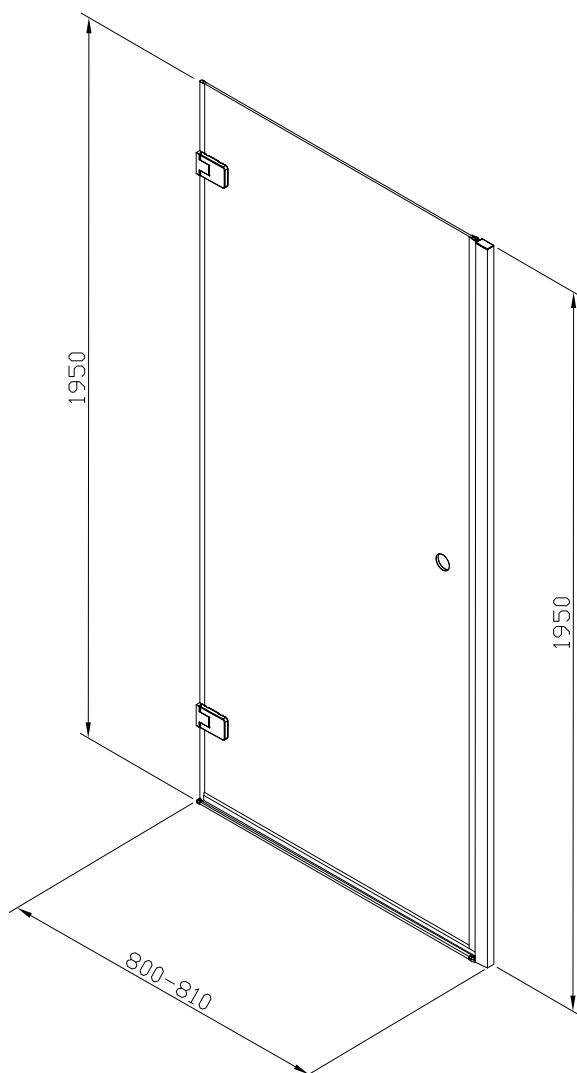

Modell: 80 rak

Med Capo Nischprofil, fast, art nr 740 30 57

Klart glas, art nr 733 03 59, 733 03 88, 733 03 89, 733 03 90, 733 03 91

Modell: 80 rak

Med Capo Nischprofil, justerbar, art nr 740 30 58

Klart glas, art nr 733 03 59, 733 03 88, 733 03 89, 733 03 90, 733 03 91

Modell: 90 rak

Med Capo Nischprofil, fast, art nr 740 30 57

Klart glas, art nr 733 03 60, 733 03 92, 733 03 93, 733 03 94, 733 03 95

Modell: 90 rak

Med Capo Nischprofil, justerbar, art nr 740 30 58

Klart glas, art nr 733 03 60, 733 03 92, 733 03 93, 733 03 94, 733 03 95

Modell: 80 x 80 rak

Klart glas, art nr 733 03 73, 733 03 76, 733 03 79, 733 03 82, 733 03 85

Modell: 90 x 90 rak

Klart glas, art nr 733 03 74, 733 03 77, 733 03 80, 733 03 83, 733 03 86

Modell: 80 x 90 rak

Klart glas, art nr 733 03 75, 733 03 78, 733 03 81, 733 03 84, 733 03 87

Modell: 90 x 80 rak

Klart glas, art nr 733 03 75, 733 03 78, 733 03 81, 733 03 84, 733 03 87

Till Capo Duschväggar

Justerbar nischprofil