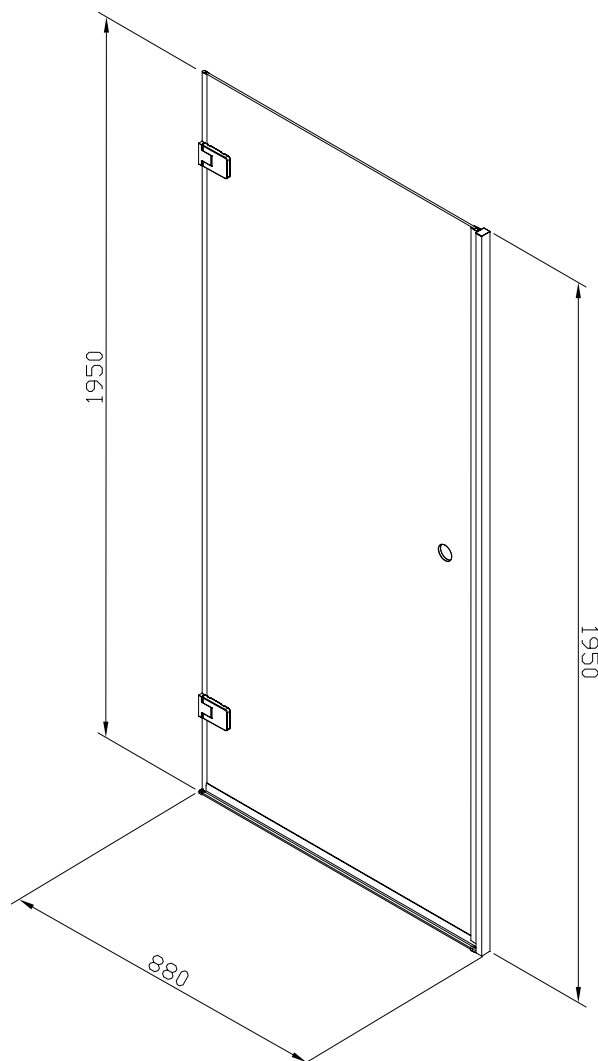

Modell: 80 rak

Med Capo Nischprofil, fast, art nr 740 30 57

Klart glas, art nr 733 03 59, 733 03 88, 733 03 89, 733 03 90, 733 03 91

Modell: 80 rak

Med Capo Nischprofil, justerbar, art nr 740 30 58

Klart glas, art nr 733 03 59, 733 03 88, 733 03 89, 733 03 90, 733 03 91

Modell: 90 rak

Med Capo Nischprofil, fast, art nr 740 30 57

Klart glas, art nr 733 03 60, 733 03 92, 733 03 93, 733 03 94, 733 03 95

Modell: 90 rak

Med Capo Nischprofil, justerbar, art nr 740 30 58

Klart glas, art nr 733 03 60, 733 03 92, 733 03 93, 733 03 94, 733 03 95

Modell: 80 x 80 rak

Klart glas, art nr 733 03 73, 733 03 76, 733 03 79, 733 03 82, 733 03 85

Modell: 90 x 90 rak

Klart glas, art nr 733 03 74, 733 03 77, 733 03 80, 733 03 83, 733 03 86

Modell: 80 x 90 rak

Klart glas, art nr 733 03 75, 733 03 78, 733 03 81, 733 03 84, 733 03 87

Modell: 90 x 80 rak

Klart glas, art nr 733 03 75, 733 03 78, 733 03 81, 733 03 84, 733 03 87

Till Capo Duschväggar

Justerbar nischprofil