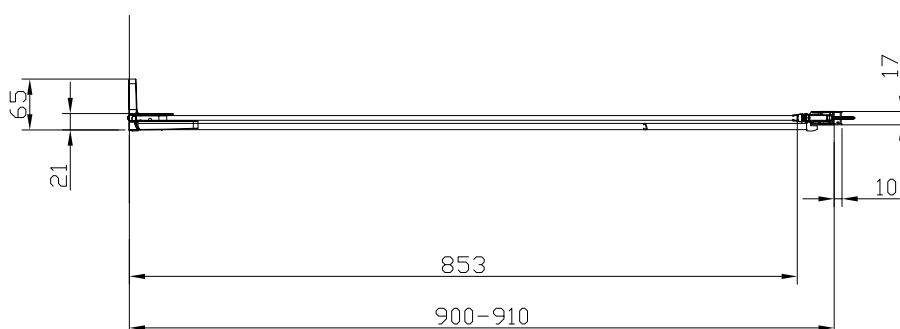

Modell: 80 rak

Med Capo Nischprofil, fast, art nr 740 30 57

Klart glas, art nr 733 03 59, 733 03 88, 733 03 89, 733 03 90, 733 03 91

Modell: 80 rak

Med Capo Nischprofil, justerbar, art nr 740 30 58

Klart glas, art nr 733 03 59, 733 03 88, 733 03 89, 733 03 90, 733 03 91

Modell: 90 rak

Med Capo Nischprofil, fast, art nr 740 30 57

Klart glas, art nr 733 03 60, 733 03 92, 733 03 93, 733 03 94, 733 03 95

Modell: 90 rak

Med Capo Nischprofil, justerbar, art nr 740 30 58

Klart glas, art nr 733 03 60, 733 03 92, 733 03 93, 733 03 94, 733 03 95

Modell: 80 x 80 rak

Klart glas, art nr 733 03 73, 733 03 76, 733 03 79, 733 03 82, 733 03 85

Modell: 90 x 90 rak

Klart glas, art nr 733 03 74, 733 03 77, 733 03 80, 733 03 83, 733 03 86

Modell: 80 x 90 rak

Klart glas, art nr 733 03 75, 733 03 78, 733 03 81, 733 03 84, 733 03 87

Modell: 90 x 80 rak

Klart glas, art nr 733 03 75, 733 03 78, 733 03 81, 733 03 84, 733 03 87

Till Capo Duschväggar

Justerbar nischprofil