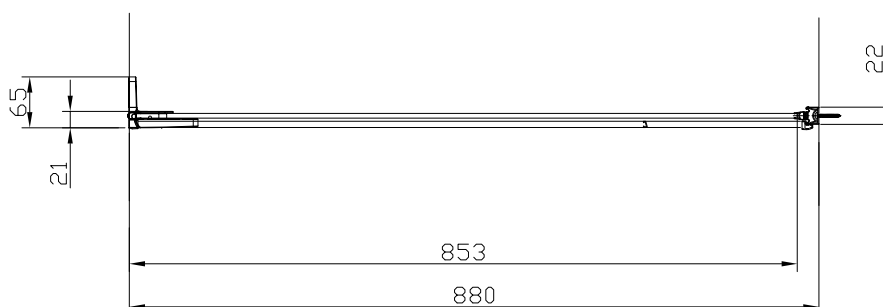

Modell: 80 rak

Med Capo Nischprofil, fast, art nr 740 30 57

Klart glas, art nr 733 03 59, 733 03 88, 733 03 89, 733 03 90, 733 03 91

Modell: 80 rak

Med Capo Nischprofil, justerbar, art nr 740 30 58

Klart glas, art nr 733 03 59, 733 03 88, 733 03 89, 733 03 90, 733 03 91

Modell: 90 rak

Med Capo Nischprofil, fast, art nr 740 30 57

Klart glas, art nr 733 03 60, 733 03 92, 733 03 93, 733 03 94, 733 03 95

Modell: 90 rak

Med Capo Nischprofil, justerbar, art nr 740 30 58

Klart glas, art nr 733 03 60, 733 03 92, 733 03 93, 733 03 94, 733 03 95

Modell: 80 x 80 rak

Klart glas, art nr 733 03 73, 733 03 76, 733 03 79, 733 03 82, 733 03 85

Modell: 90 x 90 rak

Klart glas, art nr 733 03 74, 733 03 77, 733 03 80, 733 03 83, 733 03 86

Modell: 80 x 90 rak

Klart glas, art nr 733 03 75, 733 03 78, 733 03 81, 733 03 84, 733 03 87

Modell: 90 x 80 rak

Klart glas, art nr 733 03 75, 733 03 78, 733 03 81, 733 03 84, 733 03 87

Till Capo Duschväggar

Justerbar nischprofil