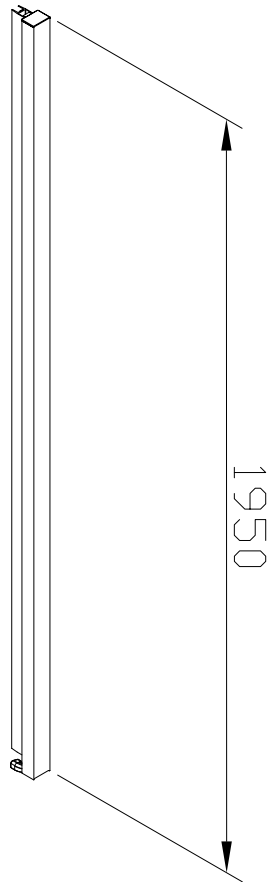

Till Capo Duschväggar

Fast nischprofil
Art nr 740 30 57

Alterna Badrum distribueras av Dahl Sverige AB och Optimera Svenska AB
För teknisk support, kontakta oss på 020-58 30 00 eller tk@daahl.se