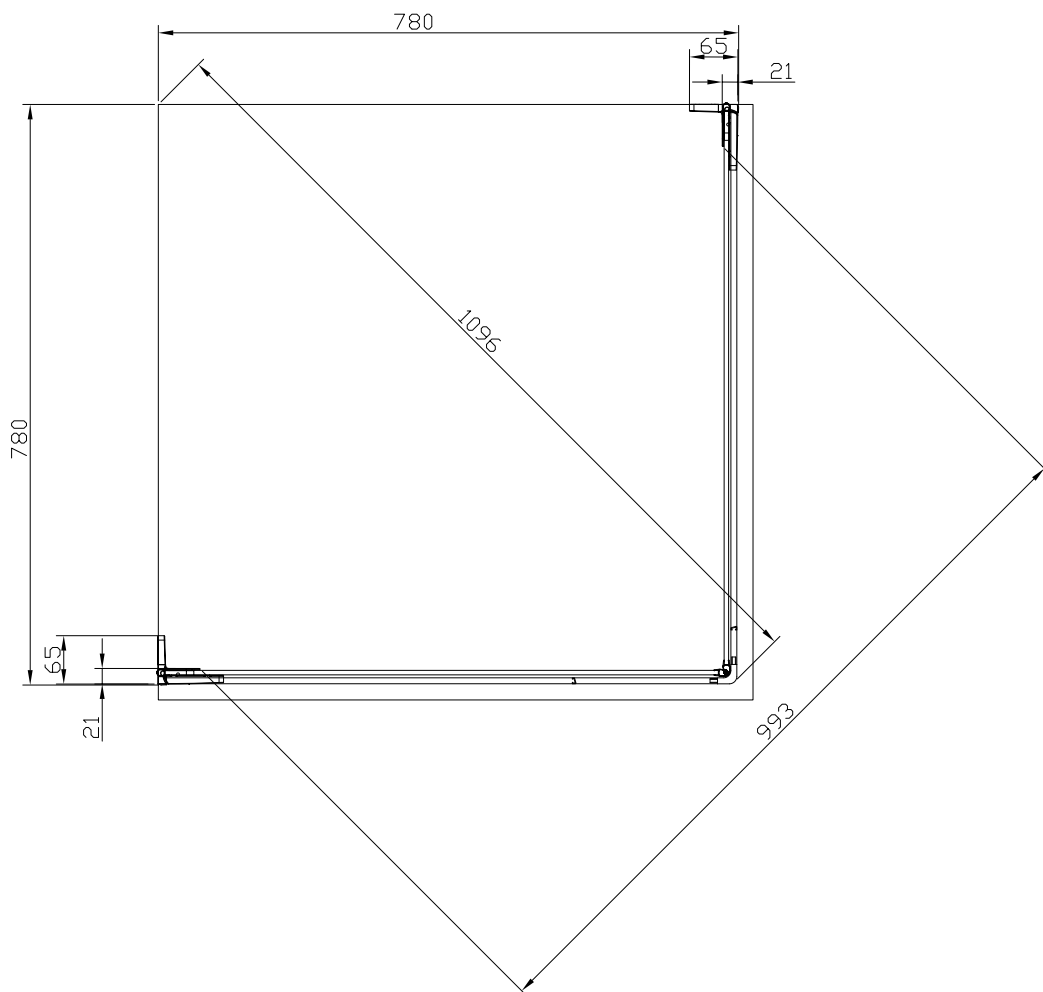

Modell: 80 rak

Med Capo Nischprofil, fast, art nr 740 30 57

Klart glas, art nr 733 03 59, 733 03 88, 733 03 89, 733 03 90, 733 03 91

Modell: 80 rak

Med Capo Nischprofil, justerbar, art nr 740 30 58

Klart glas, art nr 733 03 59, 733 03 88, 733 03 89, 733 03 90, 733 03 91

Modell: 90 rak

Med Capo Nischprofil, fast, art nr 740 30 57

Klart glas, art nr 733 03 60, 733 03 92, 733 03 93, 733 03 94, 733 03 95

Modell: 90 rak

Med Capo Nischprofil, justerbar, art nr 740 30 58

Klart glas, art nr 733 03 60, 733 03 92, 733 03 93, 733 03 94, 733 03 95

Modell: 80 x 80 rak

Klart glas, art nr 733 03 73, 733 03 76, 733 03 79, 733 03 82, 733 03 85

Modell: 90 x 90 rak

Klart glas, art nr 733 03 74, 733 03 77, 733 03 80, 733 03 83, 733 03 86

Modell: 80 x 90 rak

Klart glas, art nr 733 03 75, 733 03 78, 733 03 81, 733 03 84, 733 03 87

Modell: 90 x 80 rak

Klart glas, art nr 733 03 75, 733 03 78, 733 03 81, 733 03 84, 733 03 87

Till Capo Duschväggar

Justerbar nischprofil