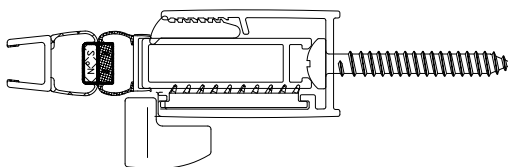

Modell: 80 x 80 rak

Klart glas, art nr 733 03 73, 733 03 76, 733 03 79, 733 03 82, 733 03 85

Modell: 90 x 90 rak

Klart glas, art nr 733 03 74, 733 03 77, 733 03 80, 733 03 83, 733 03 86

Modell: 80 x 90 rak

Klart glas, art nr 733 03 75, 733 03 78, 733 03 81, 733 03 84, 733 03 87

Modell: 90 x 80 rak

Klart glas, art nr 733 03 75, 733 03 78, 733 03 81, 733 03 84, 733 03 87

Till Capo Duschväggar

Justerbar nischprofil