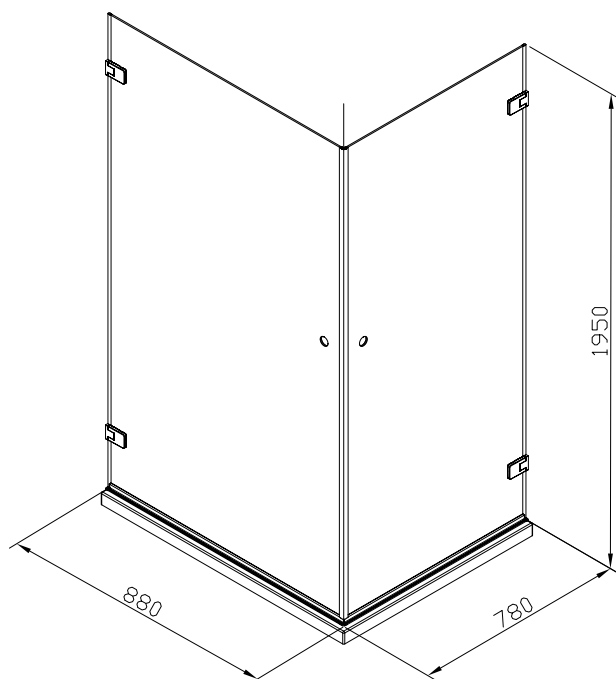

Modell: 80 rak

Med Capo Nischprofil, fast, art nr 740 30 57

Klart glas, art nr 733 03 59, 733 03 88, 733 03 89, 733 03 90, 733 03 91

Modell: 80 rak

Med Capo Nischprofil, justerbar, art nr 740 30 58

Klart glas, art nr 733 03 59, 733 03 88, 733 03 89, 733 03 90, 733 03 91

Modell: 90 rak

Med Capo Nischprofil, fast, art nr 740 30 57

Klart glas, art nr 733 03 60, 733 03 92, 733 03 93, 733 03 94, 733 03 95

Modell: 90 rak

Med Capo Nischprofil, justerbar, art nr 740 30 58

Klart glas, art nr 733 03 60, 733 03 92, 733 03 93, 733 03 94, 733 03 95

Modell: 80 x 80 rak

Klart glas, art nr 733 03 73, 733 03 76, 733 03 79, 733 03 82, 733 03 85

Modell: 90 x 90 rak

Klart glas, art nr 733 03 74, 733 03 77, 733 03 80, 733 03 83, 733 03 86

Modell: 80 x 90 rak

Klart glas, art nr 733 03 75, 733 03 78, 733 03 81, 733 03 84, 733 03 87

Modell: 90 x 80 rak

Klart glas, art nr 733 03 75, 733 03 78, 733 03 81, 733 03 84, 733 03 87

Till Capo Duschväggar

Justerbar nischprofil