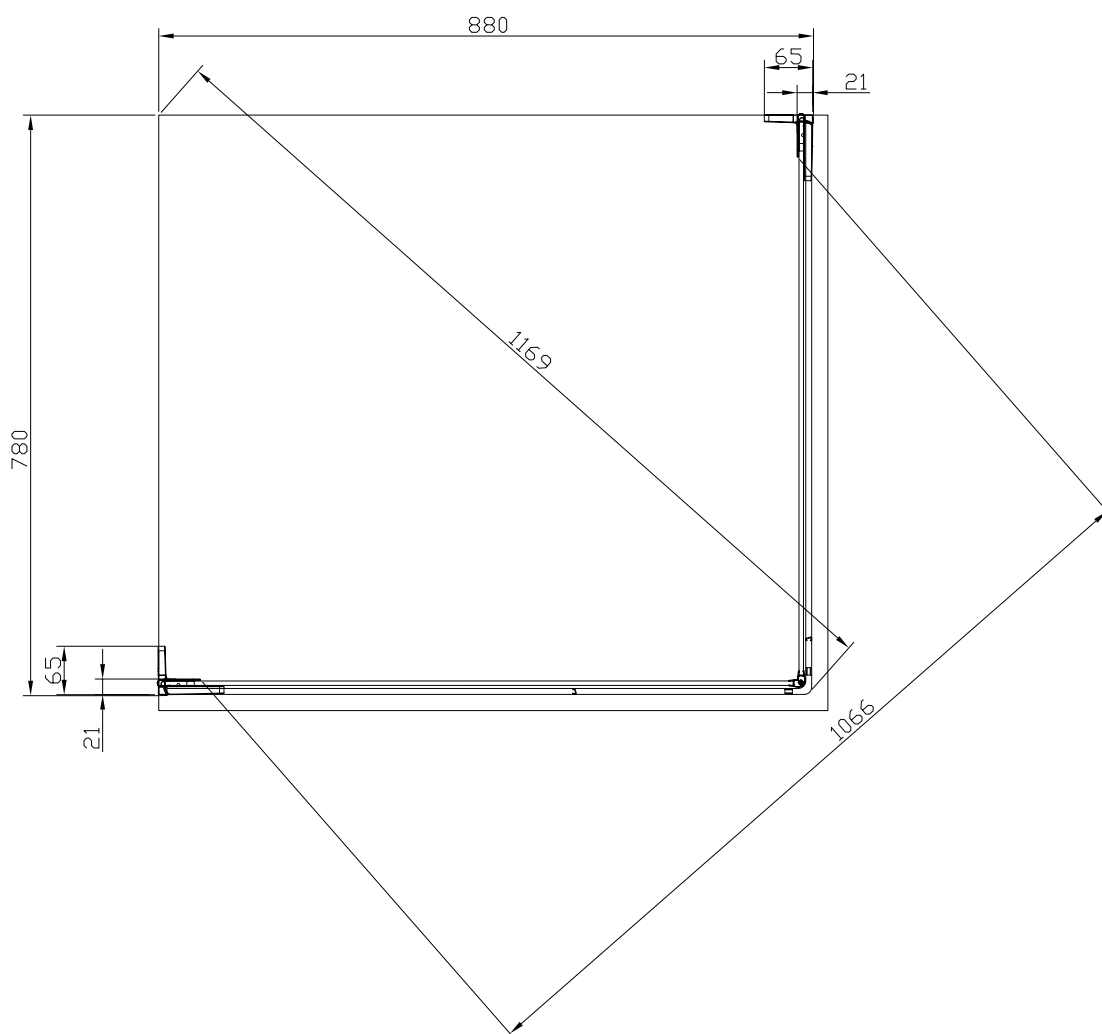

Modell: 80 rak

Med Capo Nischprofil, fast, art nr 740 30 57

Klart glas, art nr 733 03 59, 733 03 88, 733 03 89, 733 03 90, 733 03 91

Modell: 80 rak

Med Capo Nischprofil, justerbar, art nr 740 30 58

Klart glas, art nr 733 03 59, 733 03 88, 733 03 89, 733 03 90, 733 03 91

Modell: 90 rak

Med Capo Nischprofil, fast, art nr 740 30 57

Klart glas, art nr 733 03 60, 733 03 92, 733 03 93, 733 03 94, 733 03 95

Modell: 90 rak

Med Capo Nischprofil, justerbar, art nr 740 30 58

Klart glas, art nr 733 03 60, 733 03 92, 733 03 93, 733 03 94, 733 03 95

Modell: 80 x 80 rak

Klart glas, art nr 733 03 73, 733 03 76, 733 03 79, 733 03 82, 733 03 85

Modell: 90 x 90 rak

Klart glas, art nr 733 03 74, 733 03 77, 733 03 80, 733 03 83, 733 03 86

Modell: 80 x 90 rak

Klart glas, art nr 733 03 75, 733 03 78, 733 03 81, 733 03 84, 733 03 87

Modell: 90 x 80 rak

Klart glas, art nr 733 03 75, 733 03 78, 733 03 81, 733 03 84, 733 03 87

Till Capo Duschväggar

Justerbar nischprofil