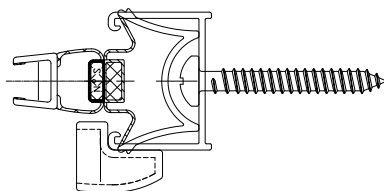

Klart glas, art nr 733 03 75, 733 03 78, 733 03 81, 733 03 84, 733 03 87

Modell: 90 x 80 rak

Klart glas, art nr 733 03 75, 733 03 78, 733 03 81, 733 03 84, 733 03 87

Till Capo Duschväggar

Justerbar nischprofil

Art nr 740 30 58

Till Capo Duschväggar

Fast nischprofil
Art nr 740 30 57

Alterna Badrum distribueras av Dahl Sverige AB och Optimera Svenska AB
För teknisk support, kontakta oss på 020-58 30 00 eller tk@daahl.se