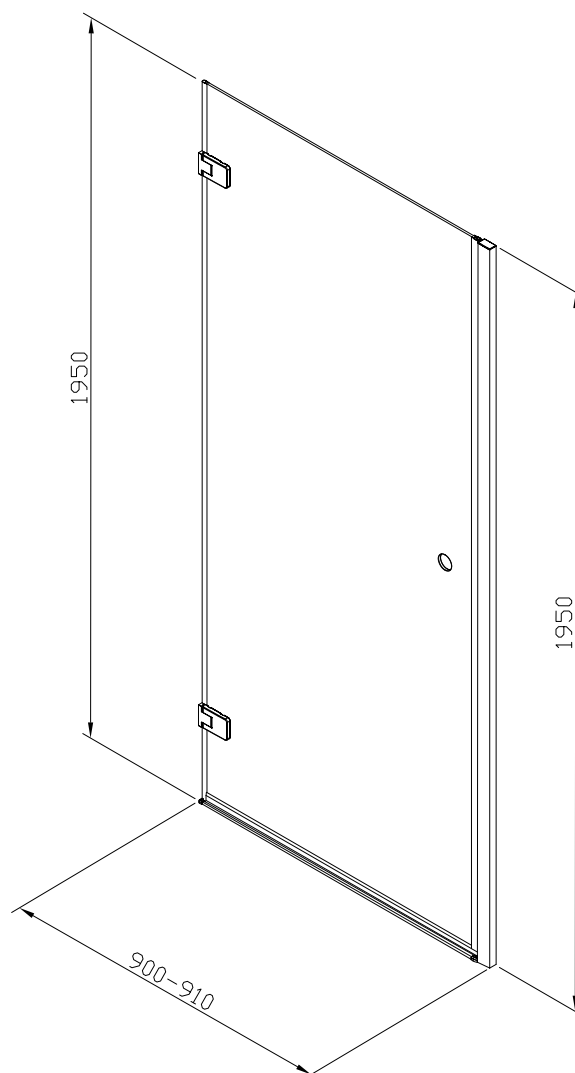

Modell: 80 rak

Med Capo Nischprofil, fast, art nr 740 30 57

Klart glas, art nr 733 03 59, 733 03 88, 733 03 89, 733 03 90, 733 03 91

Modell: 80 rak

Med Capo Nischprofil, justerbar, art nr 740 30 58

Klart glas, art nr 733 03 59, 733 03 88, 733 03 89, 733 03 90, 733 03 91

Modell: 90 rak

Med Capo Nischprofil, fast, art nr 740 30 57

Klart glas, art nr 733 03 60, 733 03 92, 733 03 93, 733 03 94, 733 03 95

Modell: 90 rak

Med Capo Nischprofil, justerbar, art nr 740 30 58

Klart glas, art nr 733 03 60, 733 03 92, 733 03 93, 733 03 94, 733 03 95

Modell: 80 x 80 rak

Klart glas, art nr 733 03 73, 733 03 76, 733 03 79, 733 03 82, 733 03 85

Modell: 90 x 90 rak

Klart glas, art nr 733 03 74, 733 03 77, 733 03 80, 733 03 83, 733 03 86

Modell: 80 x 90 rak

Klart glas, art nr 733 03 75, 733 03 78, 733 03 81, 733 03 84, 733 03 87

Modell: 90 x 80 rak

Klart glas, art nr 733 03 75, 733 03 78, 733 03 81, 733 03 84, 733 03 87

Till Capo Duschväggar

Justerbar nischprofil