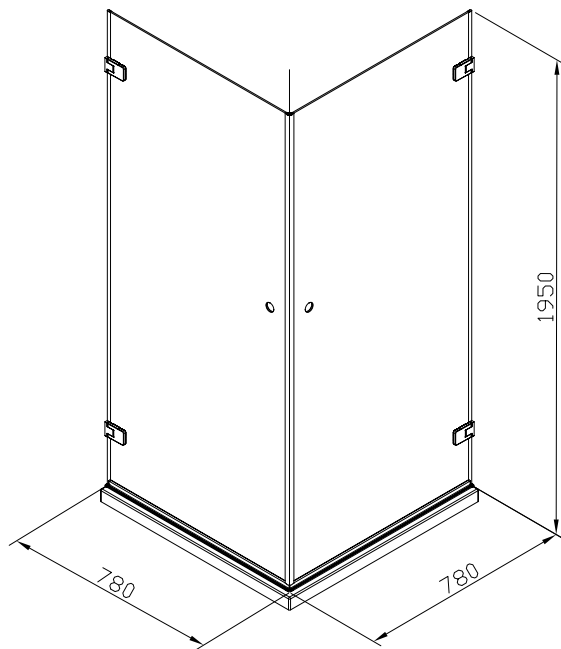

Modell: 80 rak

Med Capo Nischprofil, fast, art nr 740 30 57

Klart glas, art nr 733 03 59, 733 03 88, 733 03 89, 733 03 90, 733 03 91

Modell: 80 rak

Med Capo Nischprofil, justerbar, art nr 740 30 58

Klart glas, art nr 733 03 59, 733 03 88, 733 03 89, 733 03 90, 733 03 91

Modell: 90 rak

Med Capo Nischprofil, fast, art nr 740 30 57

Klart glas, art nr 733 03 60, 733 03 92, 733 03 93, 733 03 94, 733 03 95

Modell: 90 rak

Med Capo Nischprofil, justerbar, art nr 740 30 58

Klart glas, art nr 733 03 60, 733 03 92, 733 03 93, 733 03 94, 733 03 95

Klart glas, art nr 733 03 75, 733 03 78, 733 03 81, 733 03 84, 733 03 87

Modell: 90 x 80 rak

Klart glas, art nr 733 03 75, 733 03 78, 733 03 81, 733 03 84, 733 03 87

Till Capo Duschväggar

Justerbar nischprofil