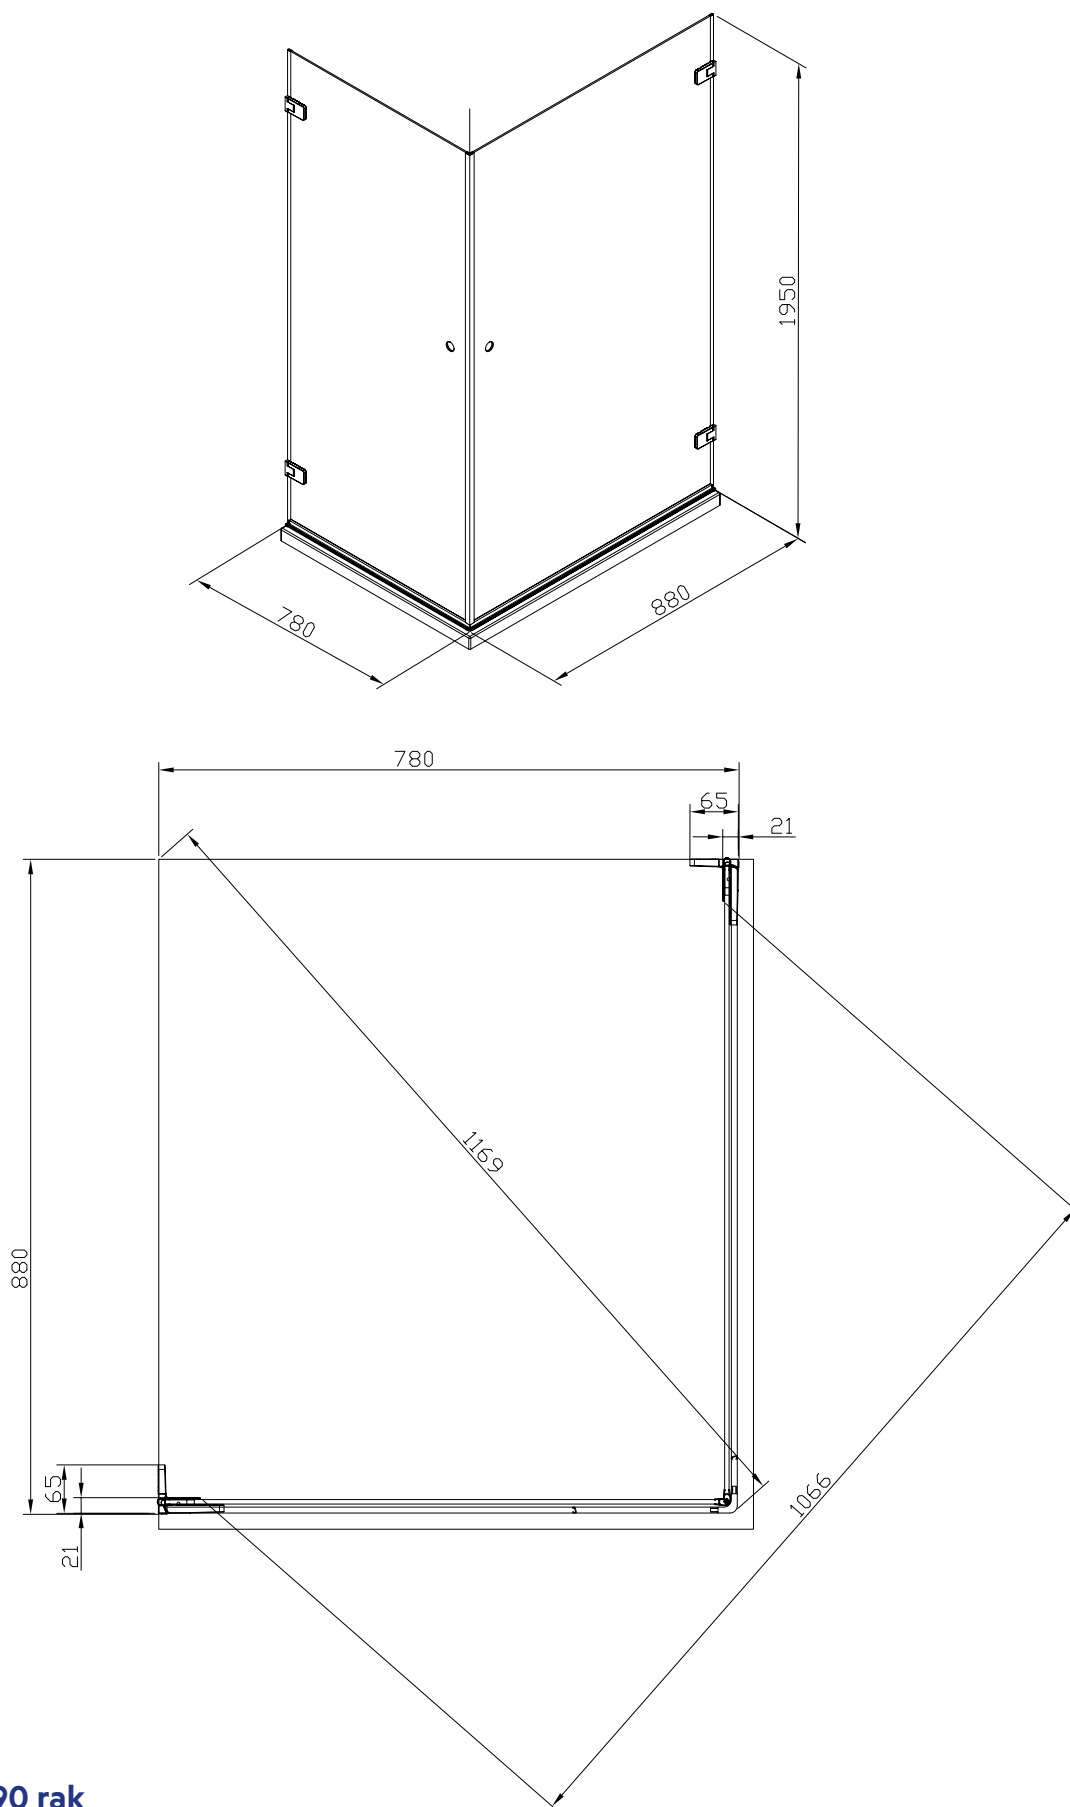

Modell: 80 rak

Med Capo Nischprofil, fast, art nr 740 30 57

Klart glas, art nr 733 03 59, 733 03 88, 733 03 89, 733 03 90, 733 03 91

Modell: 80 rak

Med Capo Nischprofil, justerbar, art nr 740 30 58

Klart glas, art nr 733 03 59, 733 03 88, 733 03 89, 733 03 90, 733 03 91

Modell: 90 rak

Med Capo Nischprofil, fast, art nr 740 30 57

Klart glas, art nr 733 03 60, 733 03 92, 733 03 93, 733 03 94, 733 03 95

Modell: 90 rak

Med Capo Nischprofil, justerbar, art nr 740 30 58

Klart glas, art nr 733 03 60, 733 03 92, 733 03 93, 733 03 94, 733 03 95

Modell: 80 x 80 rak

Klart glas, art nr 733 03 73, 733 03 76, 733 03 79, 733 03 82, 733 03 85

Modell: 90 x 90 rak

Klart glas, art nr 733 03 74, 733 03 77, 733 03 80, 733 03 83, 733 03 86

Modell: 80 x 90 rak

Klart glas, art nr 733 03 75, 733 03 78, 733 03 81, 733 03 84, 733 03 87

Modell: 90 x 80 rak

Klart glas, art nr 733 03 75, 733 03 78, 733 03 81, 733 03 84, 733 03 87

Till Capo Duschväggar

Justerbar nischprofil