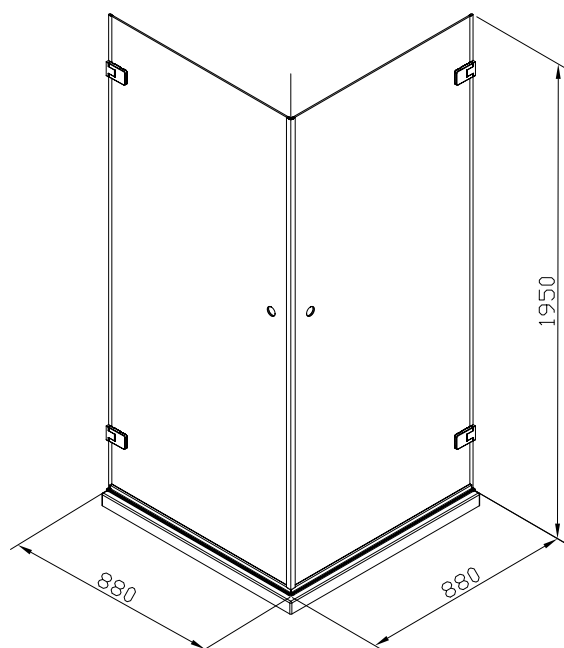

Modell: 90 x 90 rak

Klart glas, art nr 733 03 74, 733 03 77, 733 03 80, 733 03 83, 733 03 86