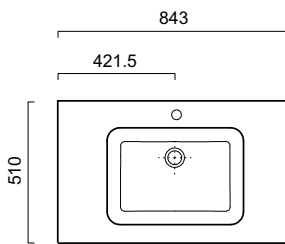

All Day 850 Möbelpaket

med tvättställ i aSTONE mineral