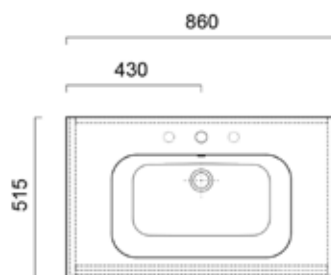

All Day 860 Möbelpaket

med tvättställ i porslin