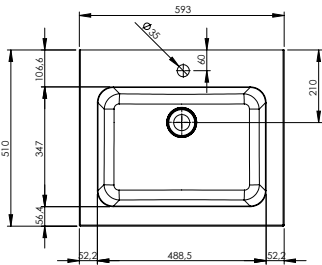

All Day Badrumsmöbler

Ritningar och måttkisser.

Alterna

BADRUMSMÖBLER

All Day 600 Möbelpaket

med tvättställ i aSTONE mineral

All Day 700 Möbelpaket

med tvättställ i aSTONE mineral