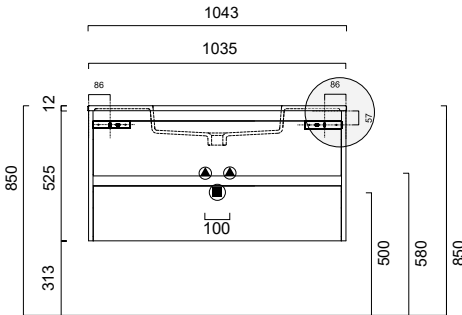

All Day 1050 Möbelpaket

med tvättställ i aSTONE mineral