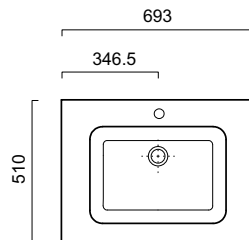

All Day Badrumsmöbler

Ritningar och måttkisser.

Alterna

BADRUMSMÖBLER

All Day 600 Möbelpaket

med tvättställ i aSTONE mineral

All Day 700 Möbelpaket

med tvättställ i aSTONE mineral