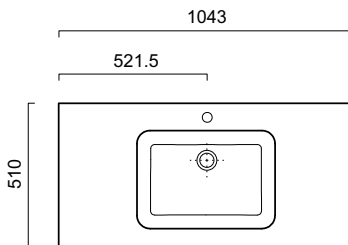

All Day 1050 Möbelpaket

med tvättställ i aSTONE mineral