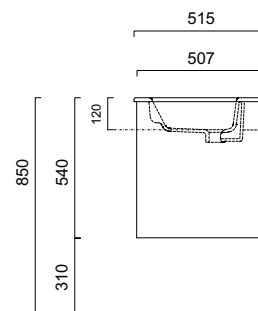

All Day 860 Möbelpaket

med tvättställ i porslin