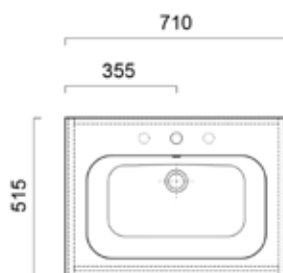

All Day 710 Möbelpaket

med tvättställ i porslin