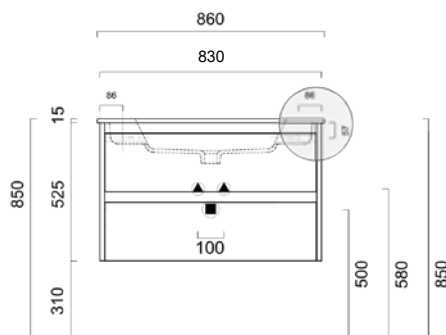

All Day 860 Möbelpaket

med tvättställ i porslin

All Day 1060 Möbelpaket

med tvättställ i porslin

Teknisk Support
Telefon: 020-58 30 00
E-post: tks@dahl.se

Distribueras av: Dahl Sverige AB

Skötselråd

Rengöring får ej ske med rengöringsmedel som innehåller slipmedel, starka syror, ammoniak eller klorin. Stålull eller slipsvampar ska inte heller användas. Rengöring rekommenderas med mildare rengöringsmedel och mjuk trasa eller liknande.