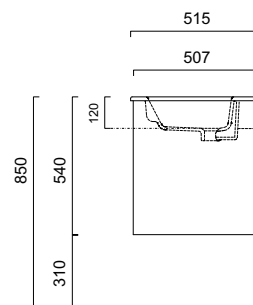

All Day 850 Möbelpaket

med tvättställ i aSTONE mineral

All Day 1050 Möbelpaket

med tvättställ i aSTONE mineral

All Day 610 Möbelpaket

med tvättställ i porslin

All Day 710 Möbelpaket

med tvättställ i porslin