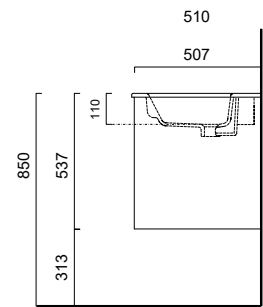

All Day 850 Möbelpaket

med tvättställ i aSTONE mineral