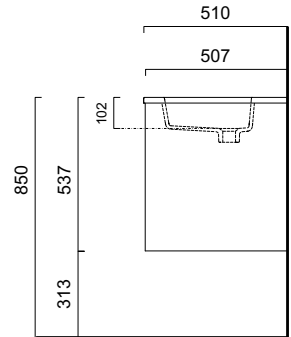

All Day Badrumsmöbler

Ritningar och måttkisser.

Alterna

BADRUMSMÖBLER

All Day 600 Möbelpaket

med tvättställ i aSTONE mineral

All Day 700 Möbelpaket

med tvättställ i aSTONE mineral