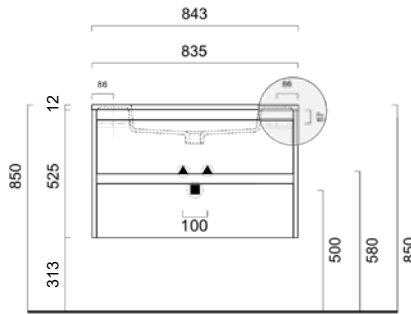

All Day 850 Möbelpaket

med tvättställ i aSTONE mineral