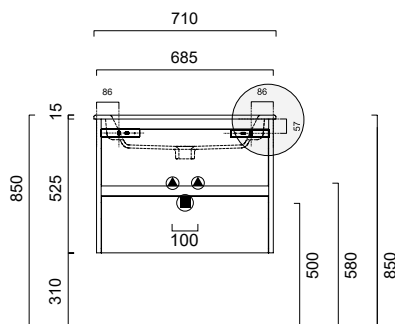

All Day 710 Möbelpaket

med tvättställ i porslin