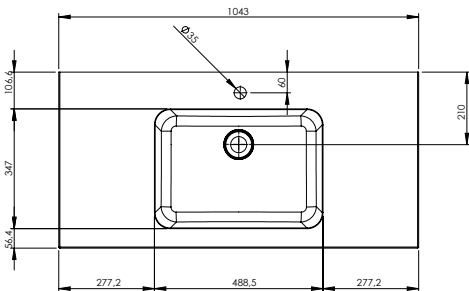

All Day 1050 Möbelpaket

med tvättställ i aSTONE mineral