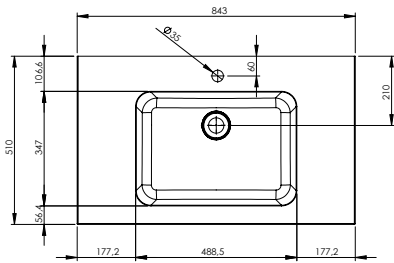

All Day 850 Möbelpaket

med tvättställ i aSTONE mineral