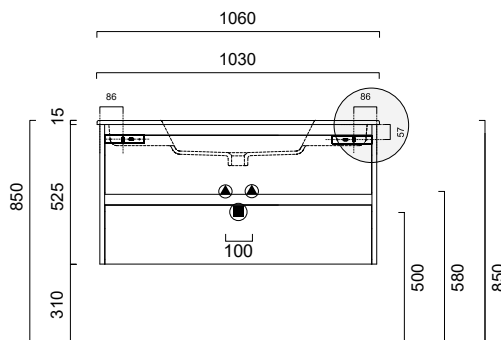

All Day 1060 Möbelpaket

med tvättställ i porslin