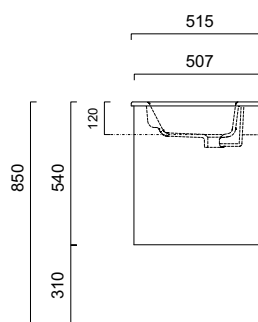

All Day 1060 Möbelpaket

med tvättställ i porslin