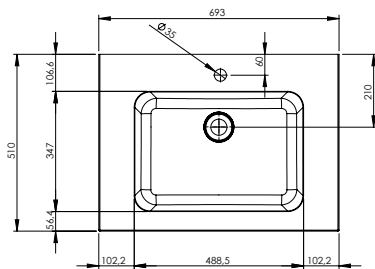

All Day Badrumsmöbler

Ritningar och måttkisser.

Alterna

BADRUMSMÖBLER

All Day 600 Möbelpaket

med tvättställ i aSTONE mineral

All Day 700 Möbelpaket

med tvättställ i aSTONE mineral