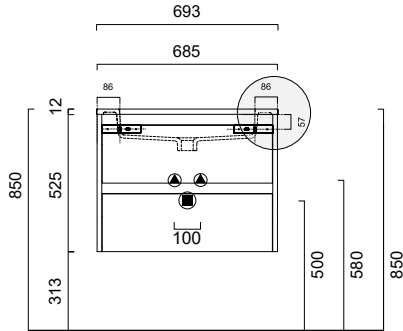

All Day Badrumsmöbler

Ritningar och måttkisser.

Alterna

BADRUMSMÖBLER

All Day 600 Möbelpaket

med tvättställ i aSTONE mineral

All Day 700 Möbelpaket

med tvättställ i aSTONE mineral