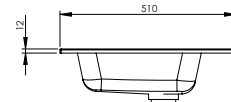

All Day 1050 Möbelpaket

med tvättställ i aSTONE mineral