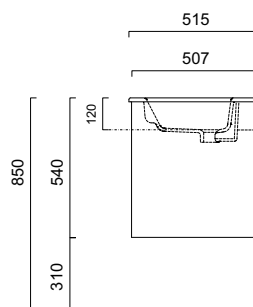

All Day 710 Möbelpaket

med tvättställ i porslin