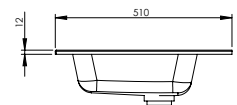

All Day Badrumsmöbler

Ritningar och måttkisser.

Alterna

BADRUMSMÖBLER

All Day 600 Möbelpaket

med tvättställ i aSTONE mineral

All Day 700 Möbelpaket

med tvättställ i aSTONE mineral