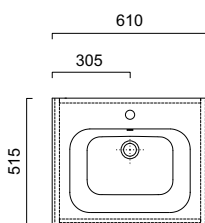

All Day 610 Möbelpaket

med tvättställ i porslin