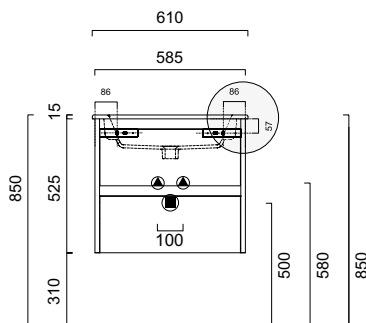

All Day 610 Möbelpaket

med tvättställ i porslin