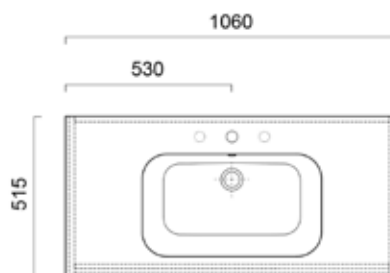

All Day 1060 Möbelpaket

med tvättställ i porslin