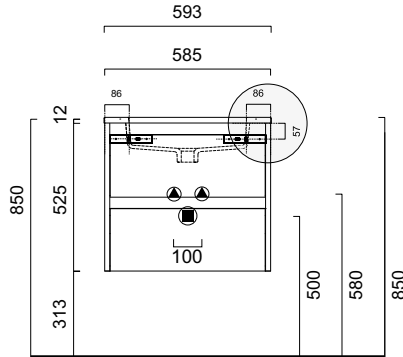

All Day Badrumsmöbler

Ritningar och måttkisser.

Alterna

BADRUMSMÖBLER

All Day 600 Möbelpaket

med tvättställ i aSTONE mineral

All Day 700 Möbelpaket

med tvättställ i aSTONE mineral