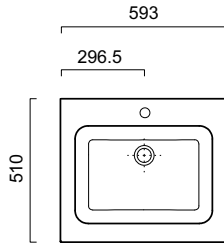

All Day Badrumsmöbler

Ritningar och måttkisser.

Alterna

BADRUMSMÖBLER

All Day 600 Möbelpaket

med tvättställ i aSTONE mineral

All Day 700 Möbelpaket

med tvättställ i aSTONE mineral