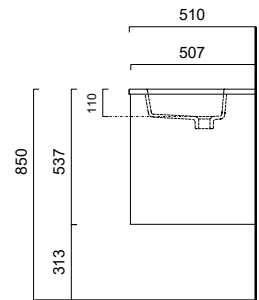

All Day Badrumsmöbler

Ritningar och måttkisser.

Alterna

BADRUMSMÖBLER

All Day 600 Möbelpaket

med tvättställ i aSTONE mineral

All Day 700 Möbelpaket

med tvättställ i aSTONE mineral