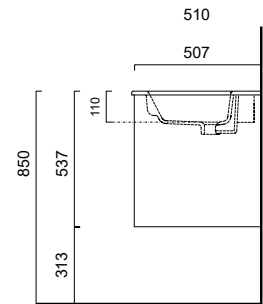

All Day 1050 Möbelpaket

med tvättställ i aSTONE mineral