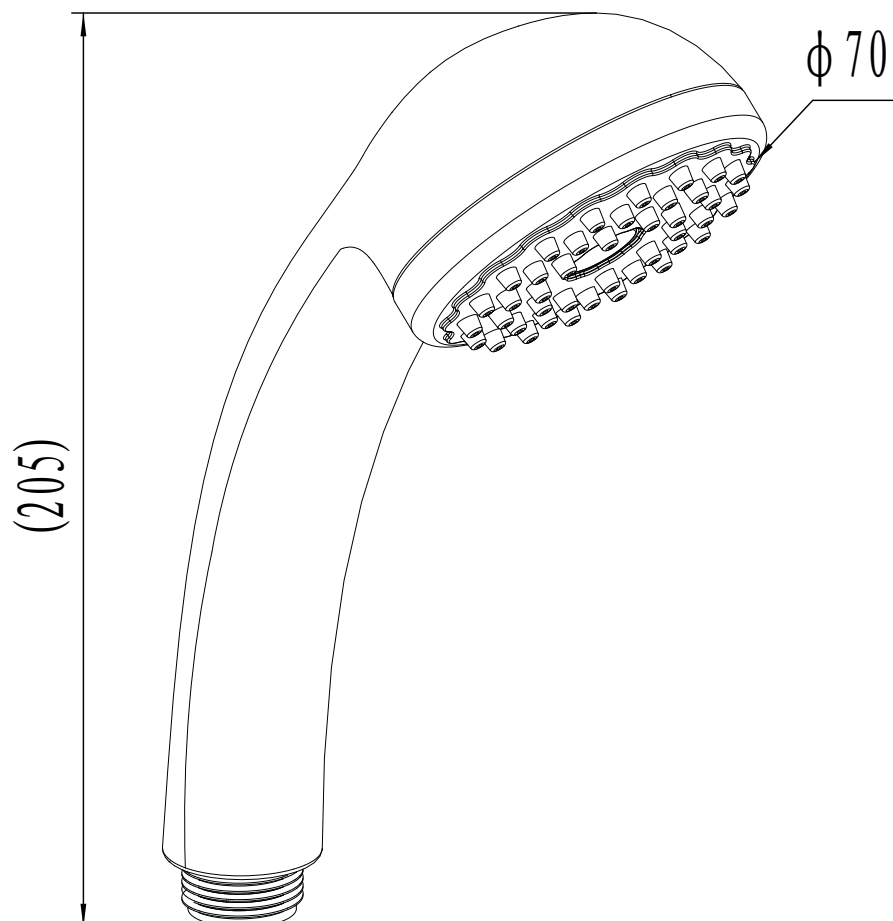

Terzo T1 Duschhandtag

Art nr 819 51 12