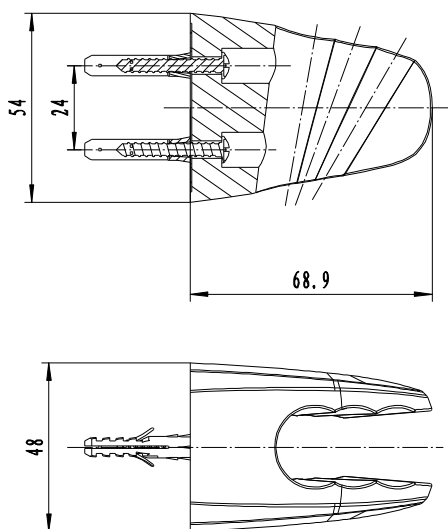

Primeo Duschhandtag

Art nr 837 68 43

Alterna Badrum distribueras av Dahl Sverige AB och Optimera Svenska AB
För teknisk support, kontakta oss på 020-58 30 00 eller tk@daahl.se