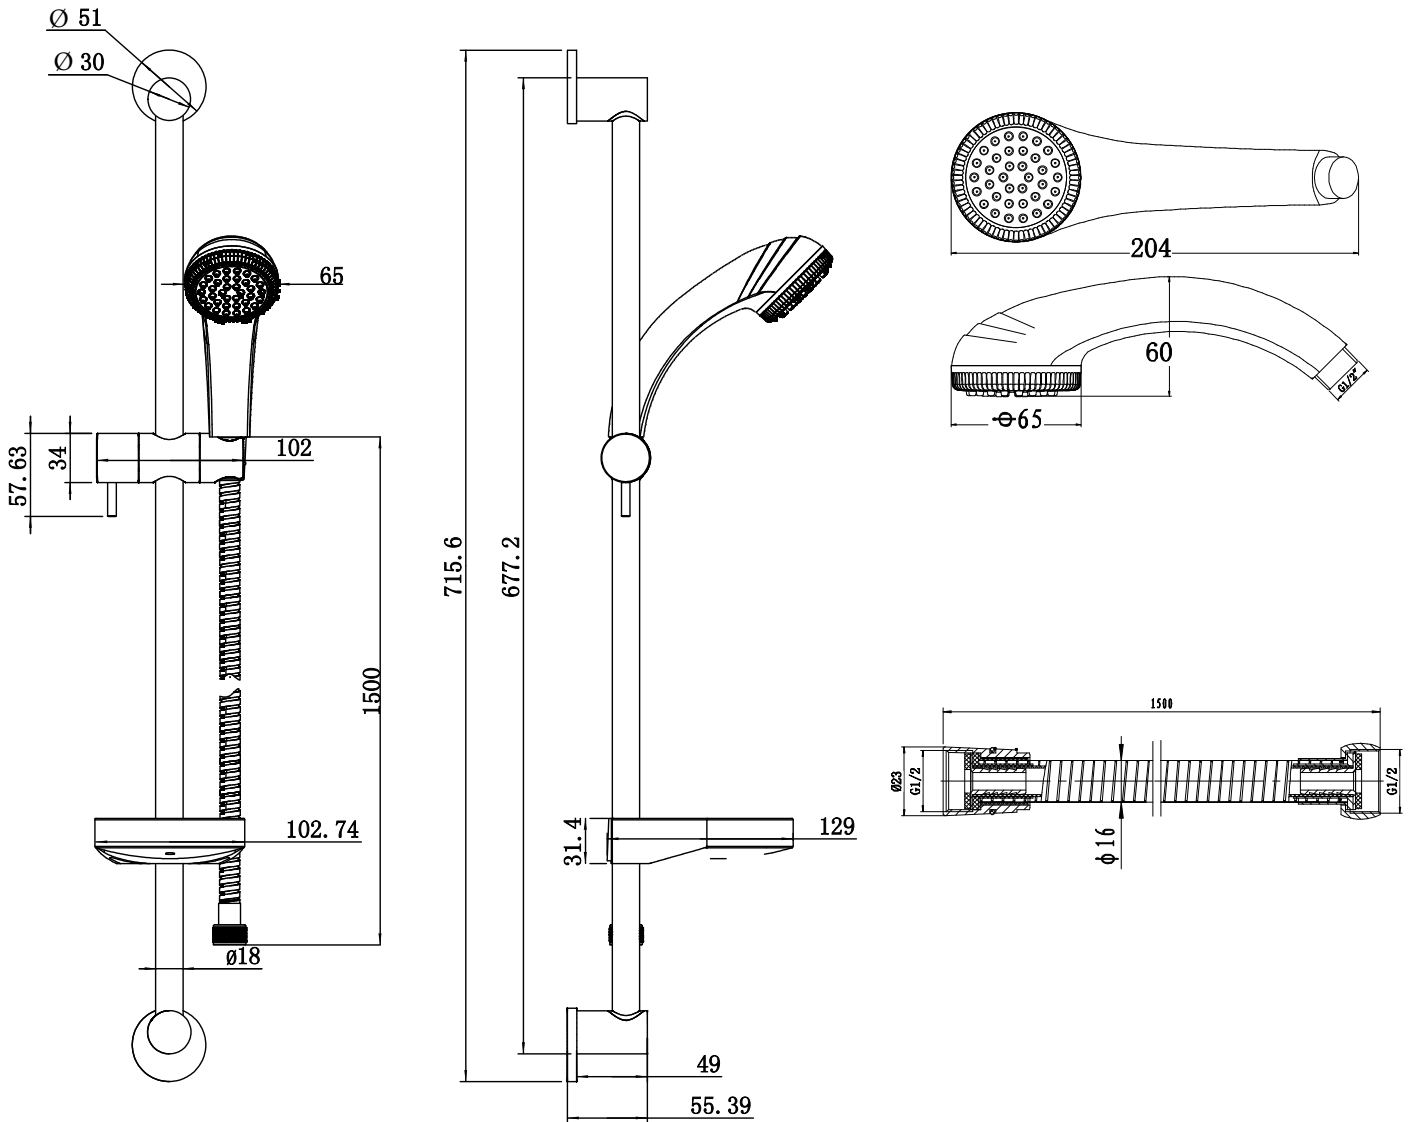

Primeo Duschset

Art nr 837 67 10