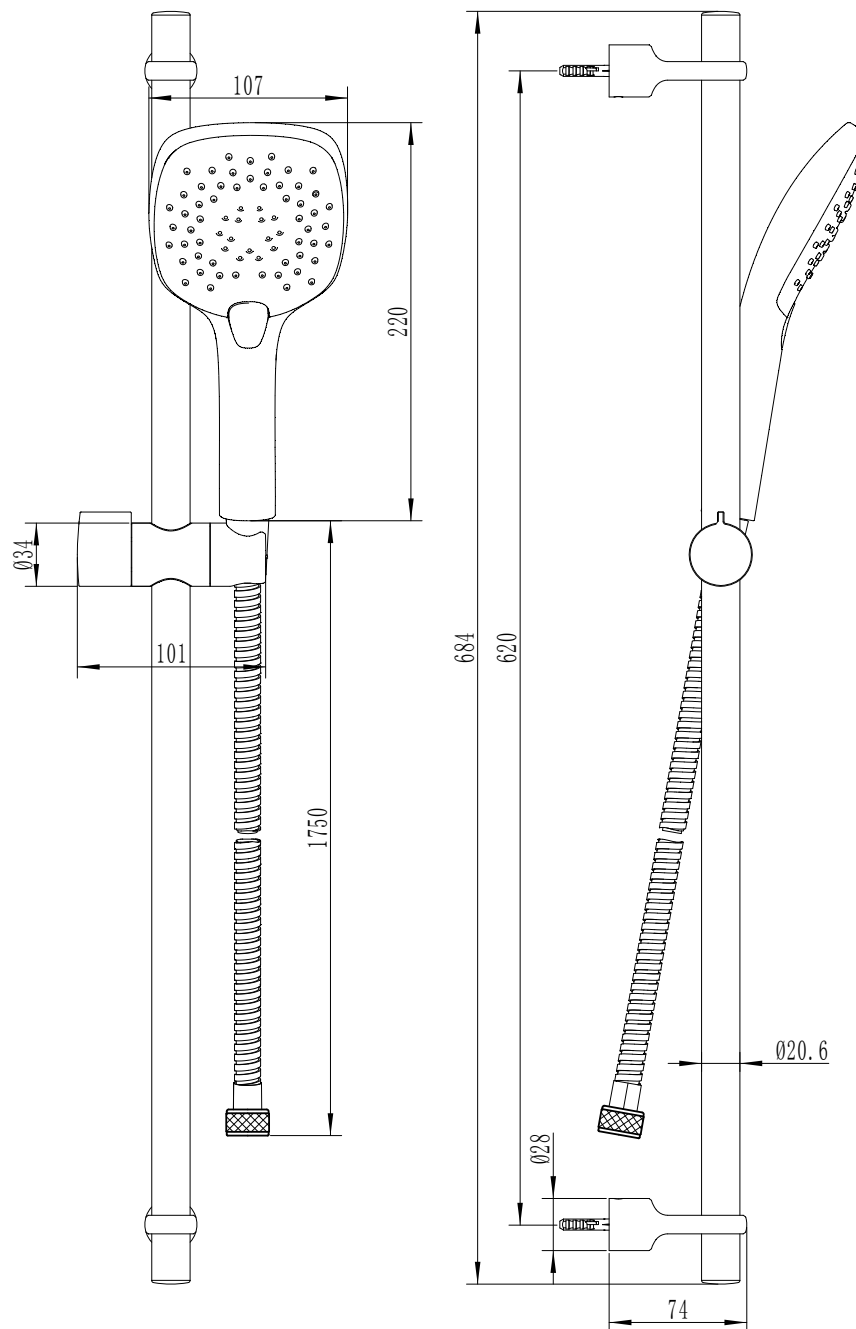

### Bello B1 Duschset

Art nr 837 69 81

### Bello B2 Duschset

Art nr 832 01 23

### Bello S1 Duschset

Art nr 832 01 21