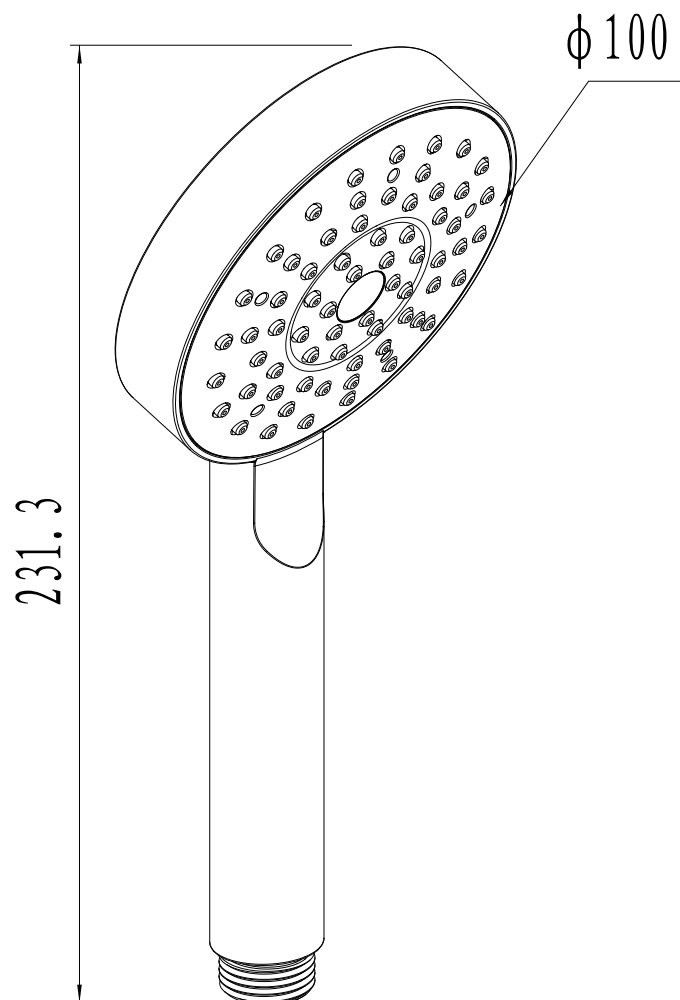

Terzo T2 Duschhandtag

Art nr 819 51 13