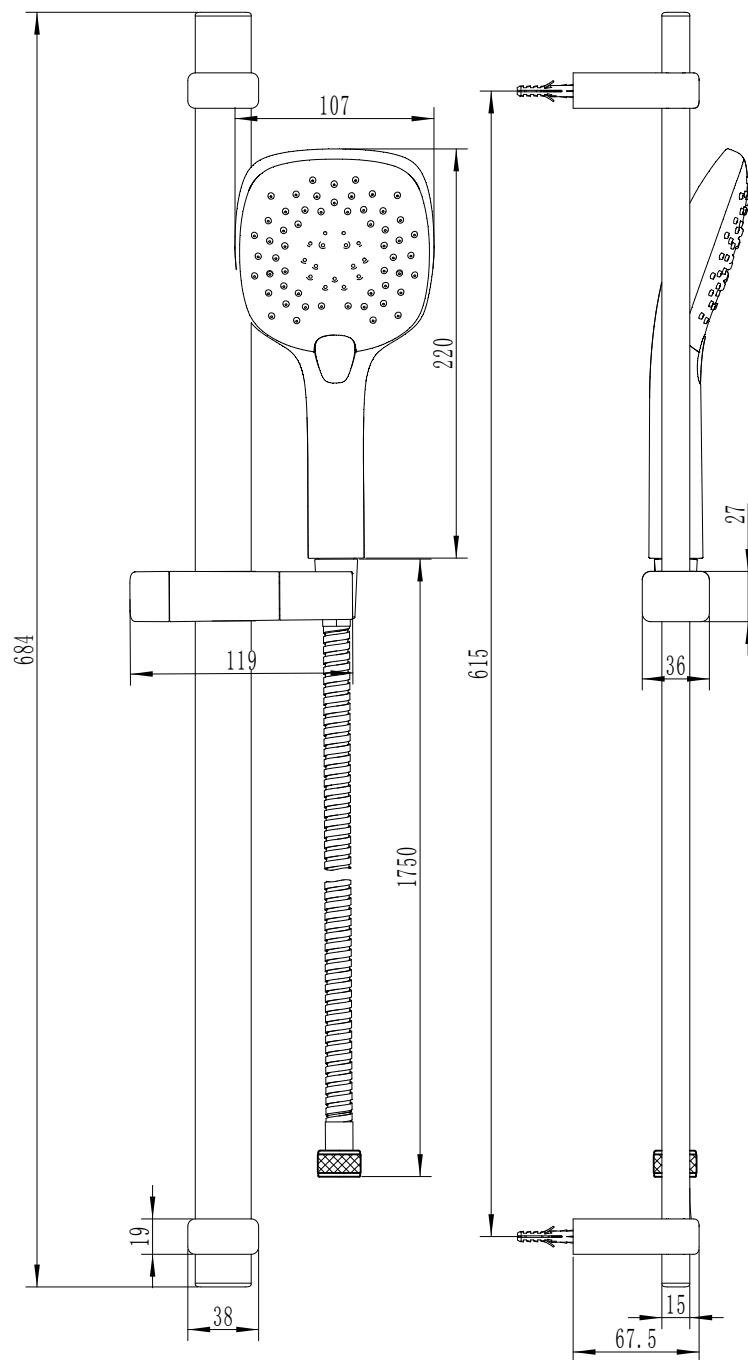

Square S1 Duschset

Art nr 832 01 22