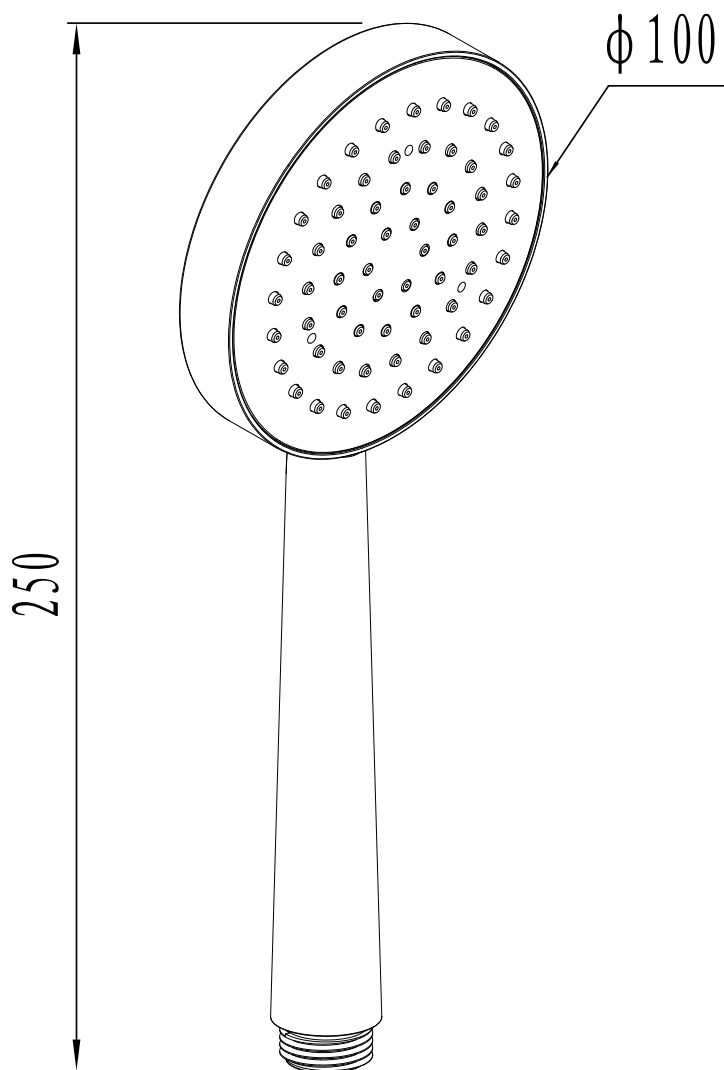

Lusso L2 Duschhandtag

Art nr 819 51 14