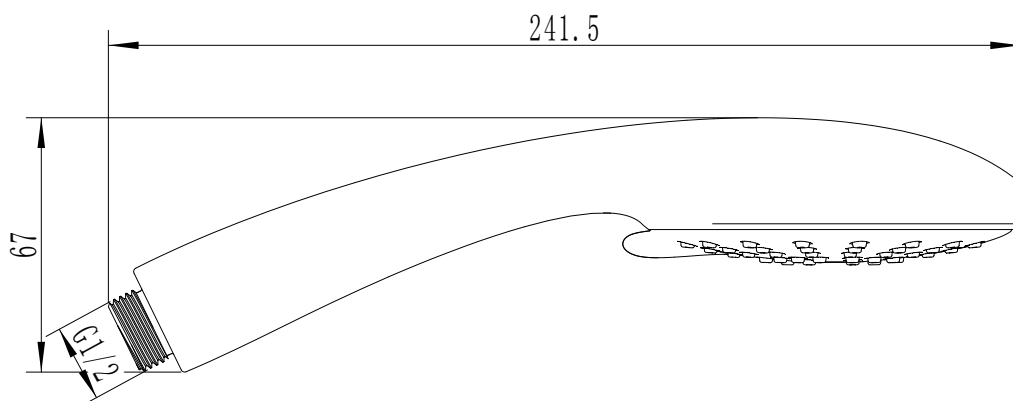

Alterna

Terzo T3 Duschhandtag

Måttangivelser

1:2

Terzo T3 Duschhandtag

Art nr 827 53 01