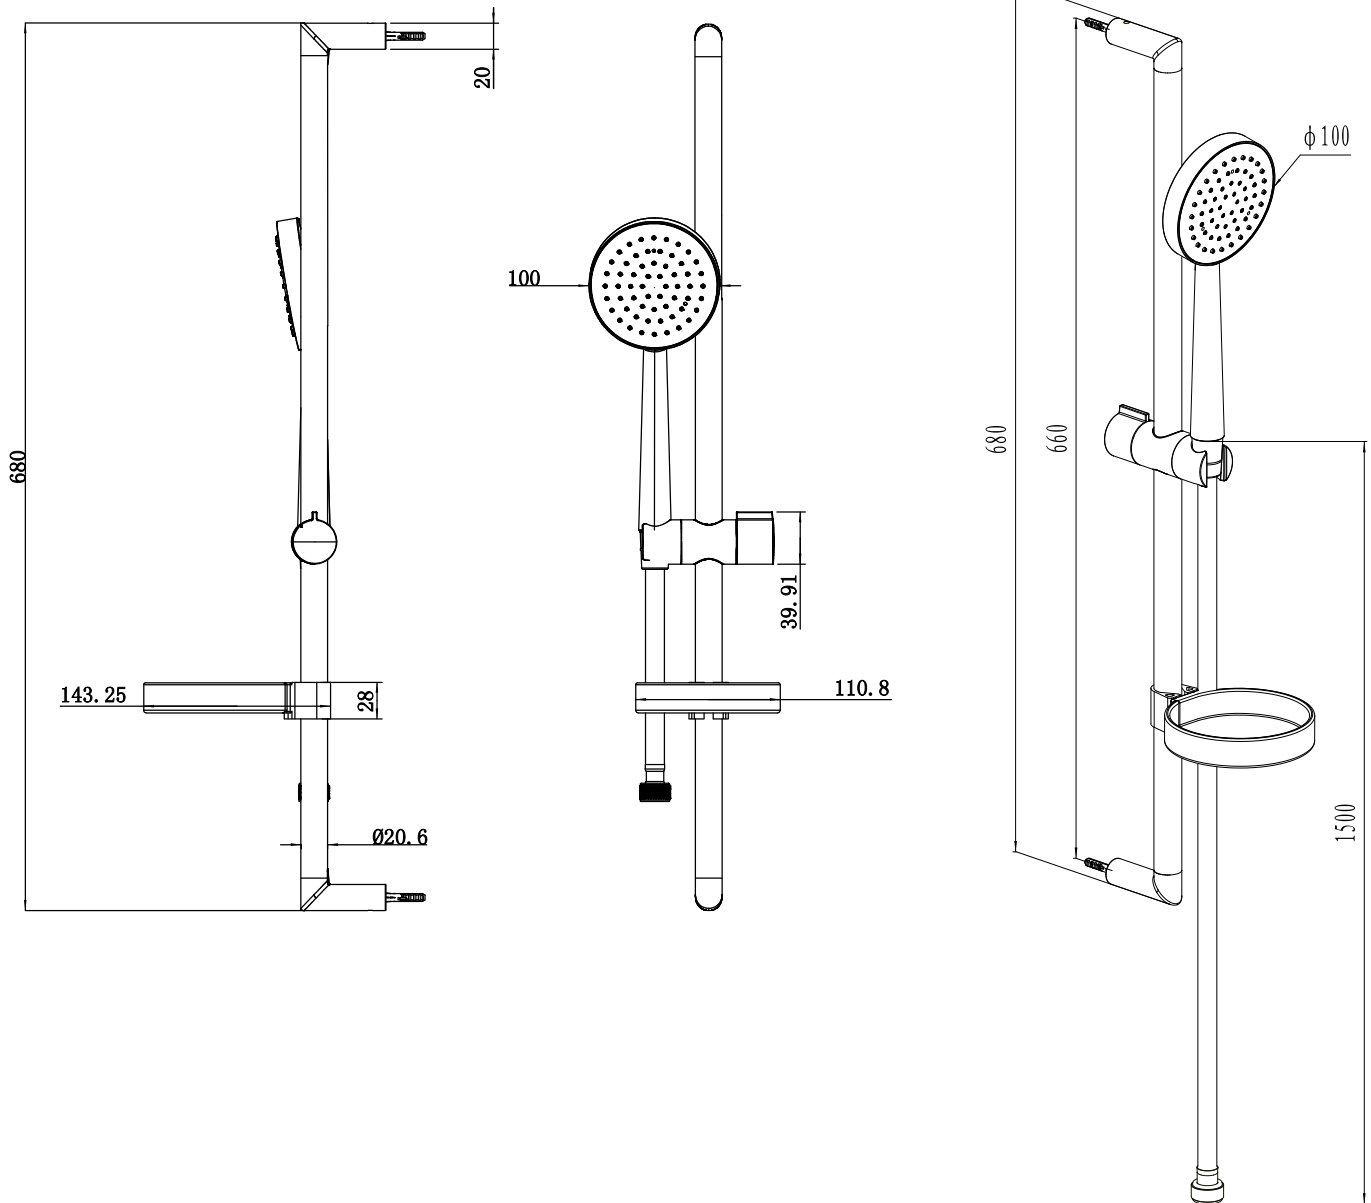

### Bello B1 Duschset

Art nr 837 69 81

### Bello B2 Duschset

Art nr 832 01 23

### Bello S1 Duschset

Art nr 832 01 21

### Square S1 Duschset

Art nr 832 01 22