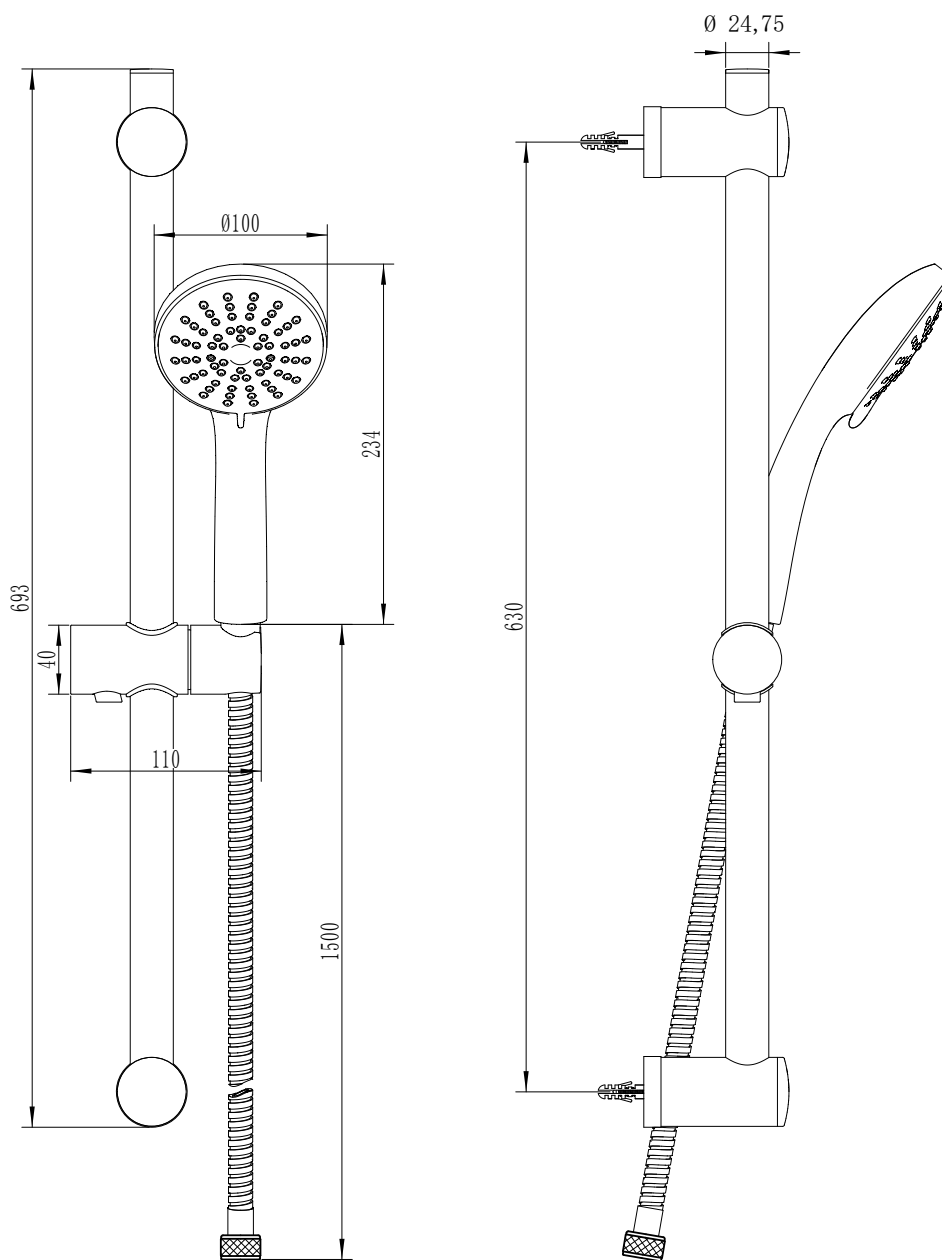

Alterna

Terzo T3 Duschset

Måttangivelser

Terzo T3 Duschset

Art nr 832 01 24