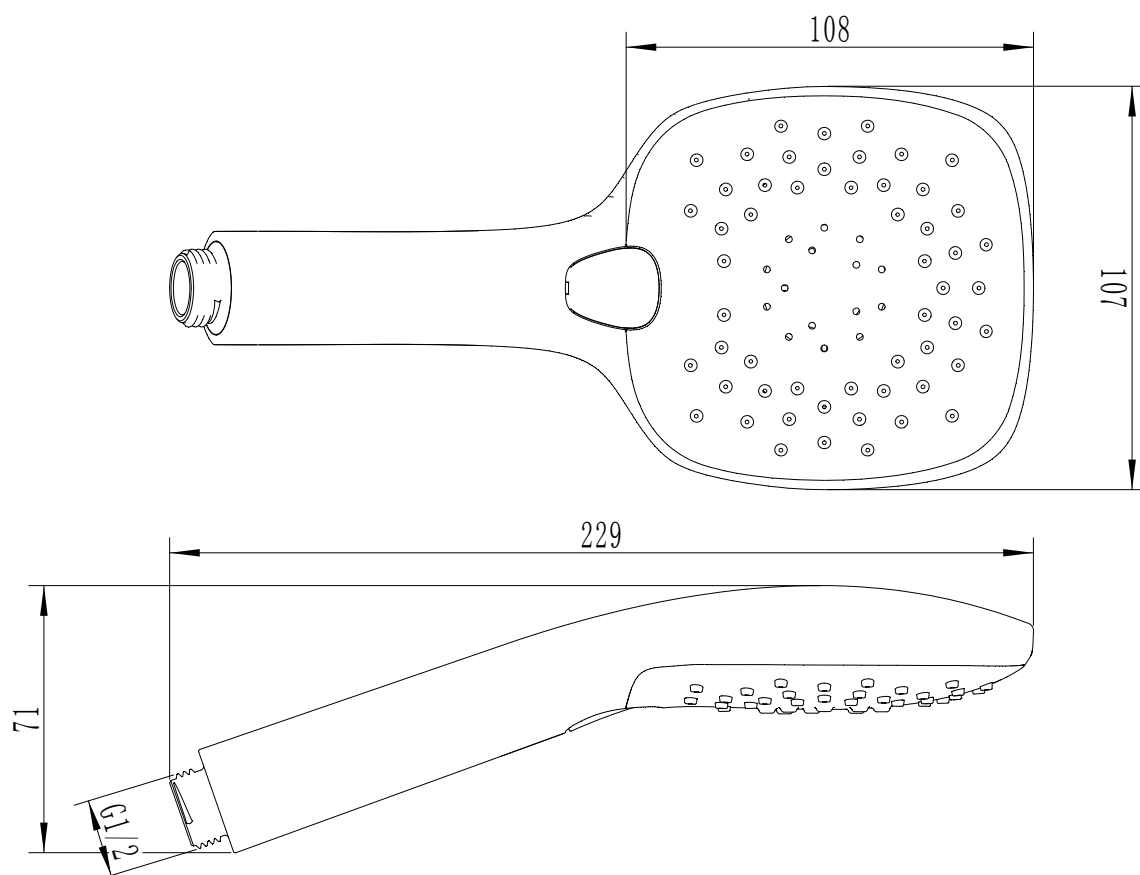

Square S1 Duschhandtag

Art nr 827 52 99