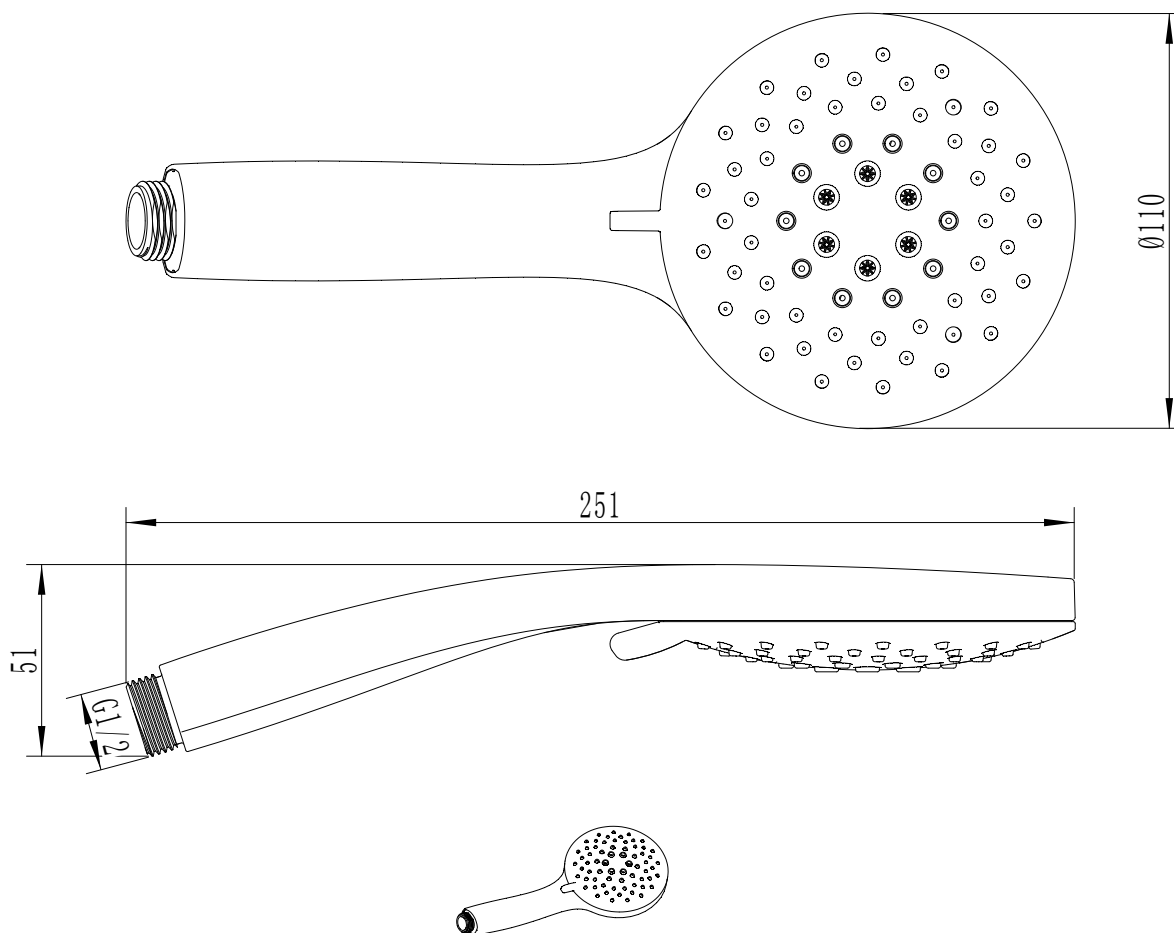

### Primeo Duschset

Art nr 837 67 10

## Bello B2 Duschhandtag

Måttangivelser