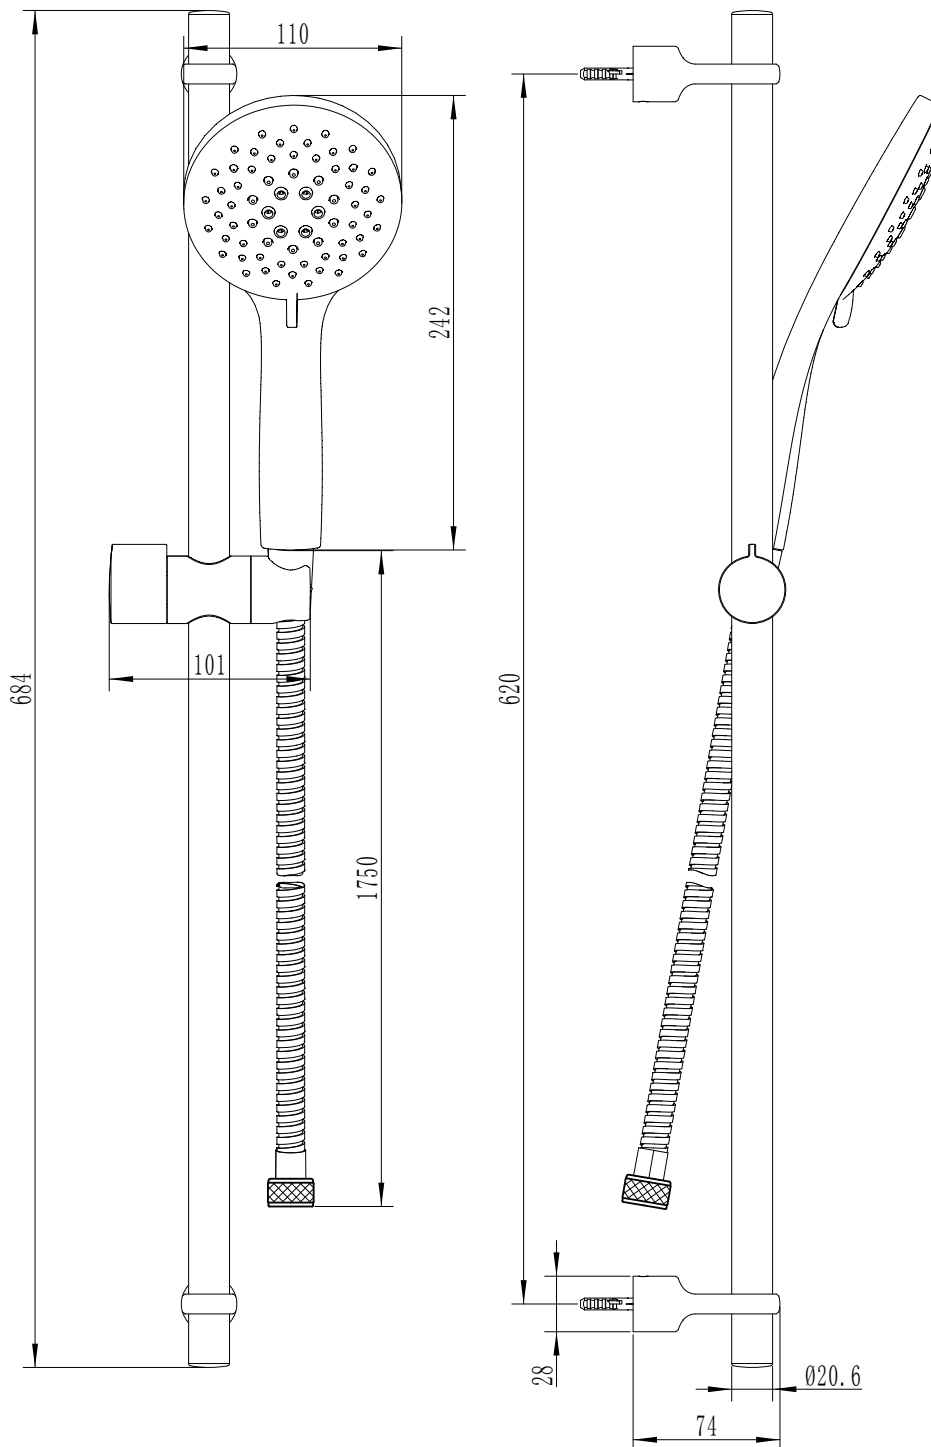

### Bello B1 Duschset

Art nr 837 69 81

### Bello B2 Duschset

Art nr 832 01 23

### Bello S1 Duschset

Art nr 832 01 21