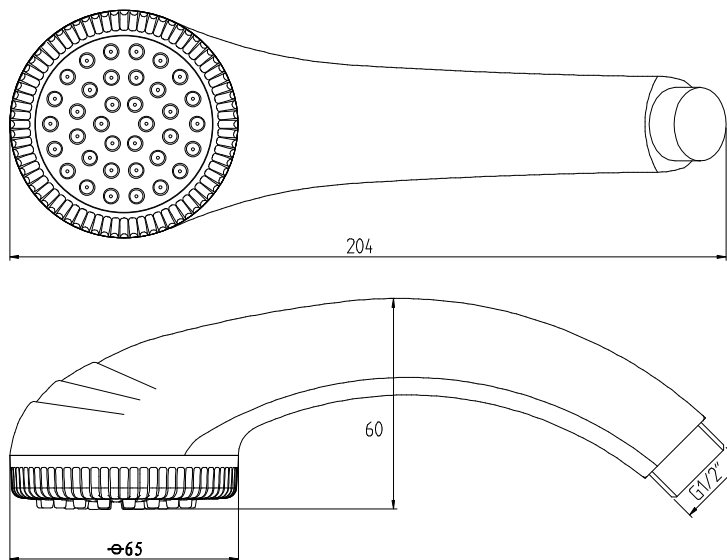

Primeo Duschhandtag

Art nr 837 68 43

Alterna Badrum distribueras av Dahl Sverige AB och Optimera Svenska AB
För teknisk support, kontakta oss på 020-58 30 00 eller tk@daahl.se