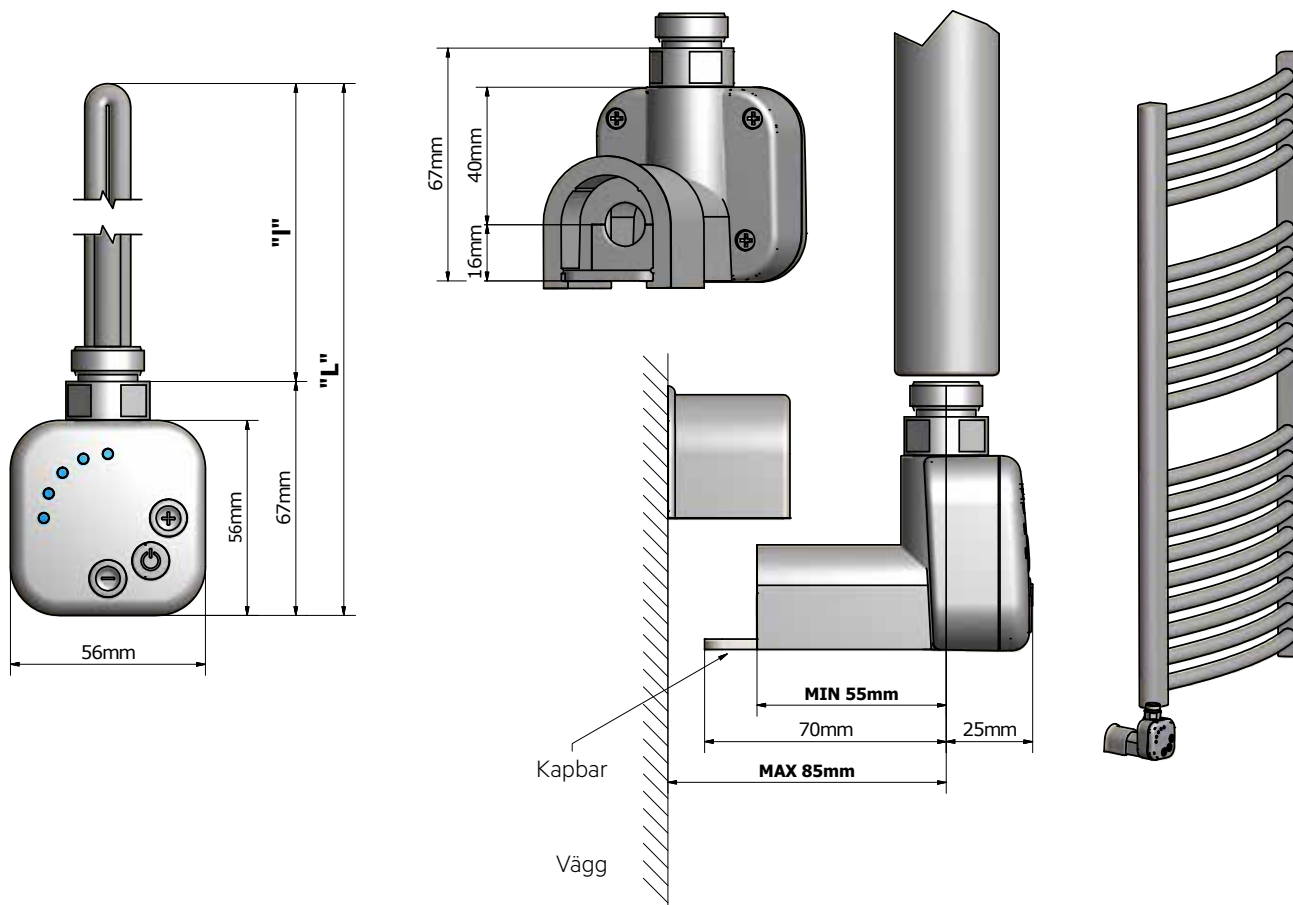

Art nr	Utförande	Effekt	Vikt	Längd " I "	Längd " L "
871 65 03	Vit	300W	0,40	295 mm	362 mm
871 65 04	Silver	300W	0,40	295 mm	362 mm
871 65 05	Krom	300W	0,40	295 mm	362 mm
871 65 20	Svart	300W	0,40	295 mm	362 mm

Art nr	Utförande	Effekt	Vikt	Längd "I"	Längd "L"
871 65 06	Vit	300W	0,40	295 mm	362 mm
871 65 07	Silver	300W	0,40	295 mm	362 mm
871 65 08	Krom	300W	0,40	295 mm	362 mm
871 65 21	Svart	300W	0,40	295 mm	362 mm