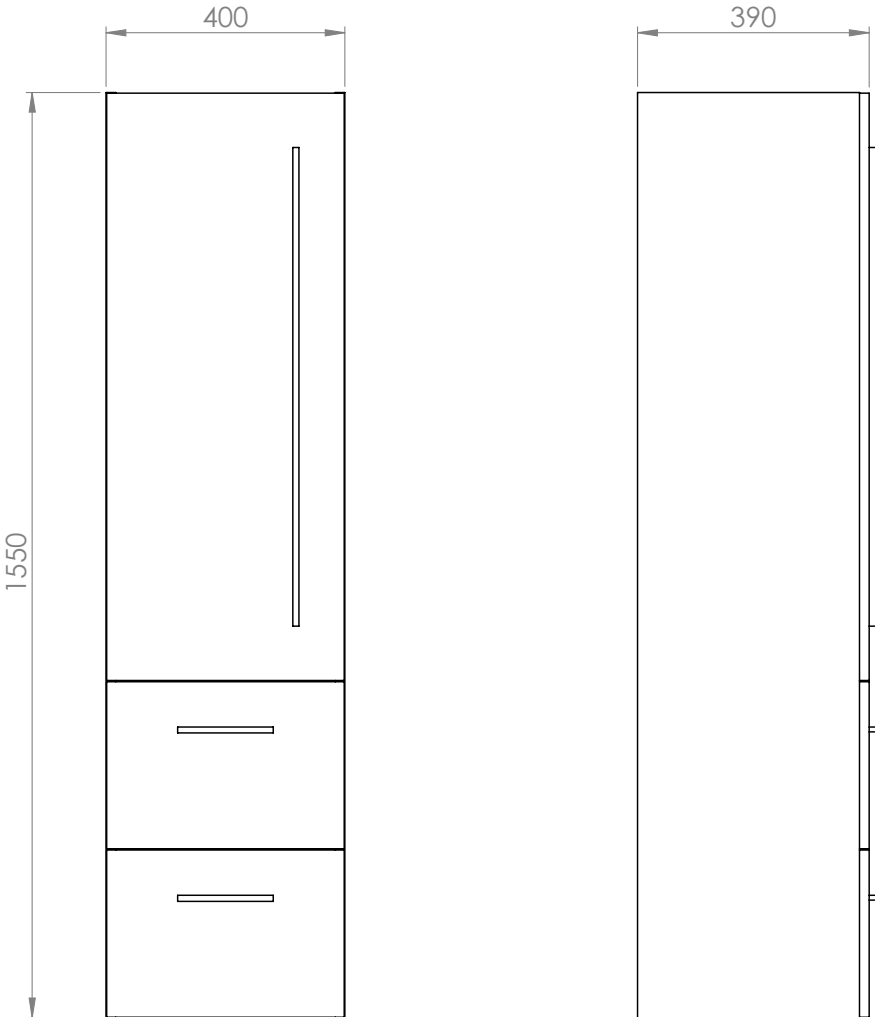

Alternà Ella 60/90/120

Måttitningar

Alternà

MÅTTRITNINGAR

Ella 60

Ella 120

Ella högskåp

Distribueras av Dahl Sverige AB
Teknisk Support
Telefon: 020-58 30 00
E-post: tks@dahl.se