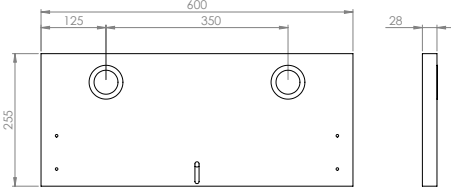

Alternà Ella 60/90/120

Måttitningar

Alternà

MÅTTRITNINGAR

Ella 60

Ella 120

Ella högskåp

Distribueras av Dahl Sverige AB
Teknisk Support
Telefon: 020-58 30 00
E-post: tks@dahl.se