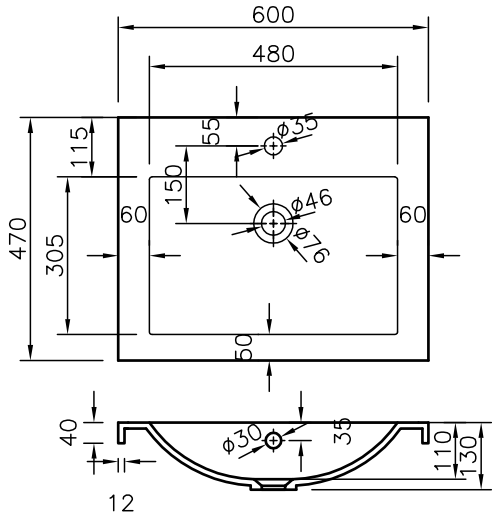

Alternà Ella 60/90/120

Måttitningar

Alternà

MÅTTRITNINGAR

Ella 60

Ella 120

Ella högskåp

Distribueras av Dahl Sverige AB
Teknisk Support
Telefon: 020-58 30 00
E-post: tks@dahl.se