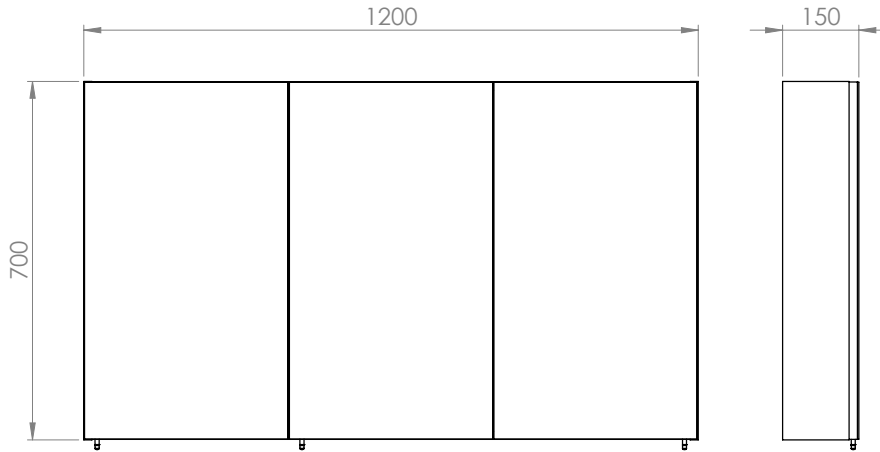

Alternà Ella 60/90/120

Måttitningar

Alternà

MÅTTRITNINGAR

Ella 60

Ella 120

Ella högskåp

Distribueras av Dahl Sverige AB
Teknisk Support
Telefon: 020-58 30 00
E-post: tks@dahl.se