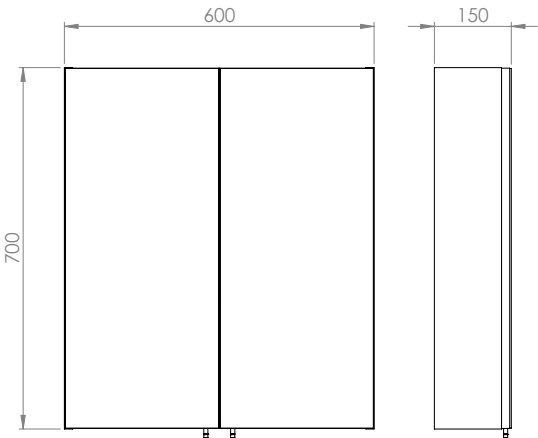

Alternà Ella 60/90/120

Måttitningar

Alternà

MÅTTRITNINGAR

Ella 60

Ella 120

Ella högskåp

Distribueras av Dahl Sverige AB
Teknisk Support
Telefon: 020-58 30 00
E-post: tks@dahl.se