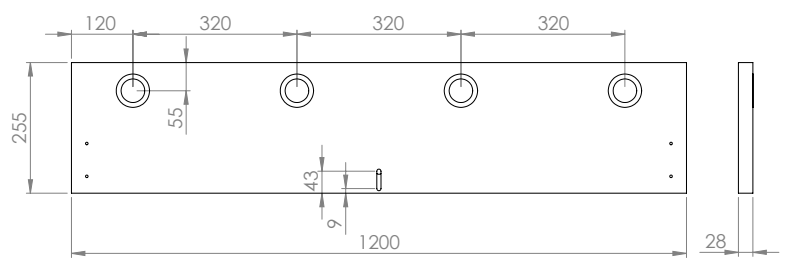

Alternà Ella 60/90/120

Måttitningar

Alternà

MÅTTRITNINGAR

Ella 60

Ella 120

Ella högskåp

Distribueras av Dahl Sverige AB
Teknisk Support
Telefon: 020-58 30 00
E-post: tks@dahl.se