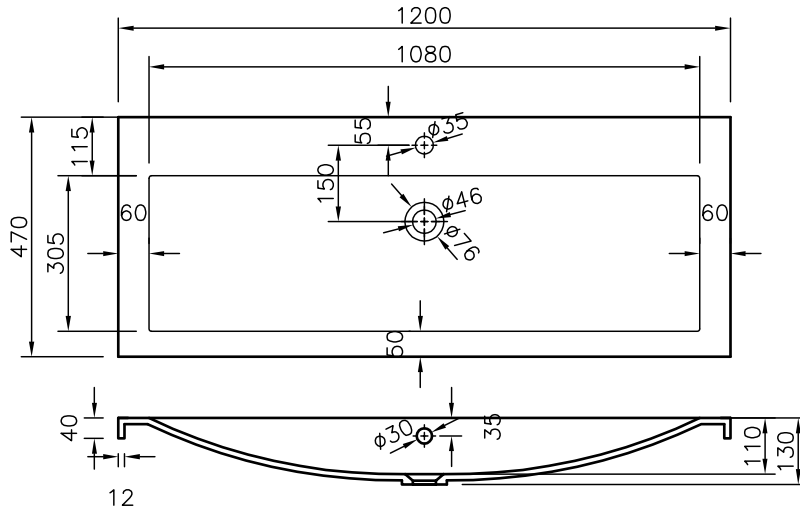

Alternà Ella 60/90/120

Måttitningar

Alternà

MÅTTRITNINGAR

Ella 60

Ella 120

Ella högskåp

Distribueras av Dahl Sverige AB
Teknisk Support
Telefon: 020-58 30 00
E-post: tks@dahl.se