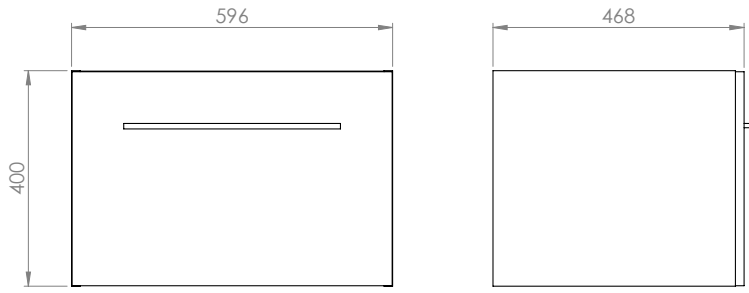

Alternà Ella 60/90/120

Måttitningar

Alternà

MÅTTRITNINGAR

Ella 60

Ella 120

Ella högskåp

Distribueras av Dahl Sverige AB
Teknisk Support
Telefon: 020-58 30 00
E-post: tks@dahl.se