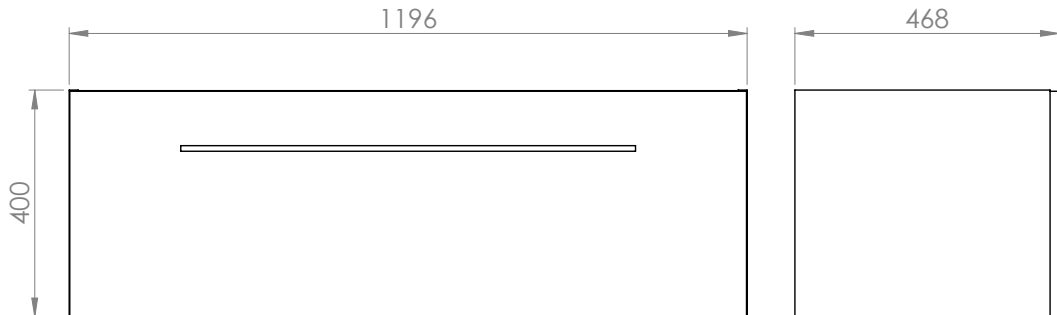

Alternà Ella 60/90/120

Måttitningar

Alternà

MÅTTRITNINGAR

Ella 60

Ella 120

Ella högskåp

Distribueras av Dahl Sverige AB
Teknisk Support
Telefon: 020-58 30 00
E-post: tks@dahl.se