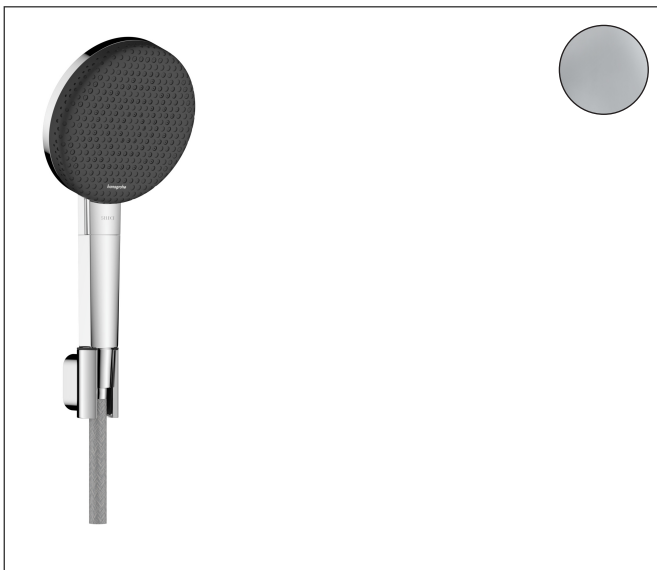

Varumärke
Art. Namn

hansgrohe
Raindance Alive Select S Duschhållareset 125 3jet EcoSmart med
textilduschslang 160 cm

Art. Nr.
RSK-nr.
Ytskikt
Pos

24611000
8232097
Krom
1

Produktbild

Ritning

Funktioner

- består av: handdusch, duschhållare, textilduschslang
- duschhuvud storlek: 125 mm
- stråltyp: RainAir, PowderRain, Massagestråle
- bekväm stråltypsombeställning via Select-knapp
- strålskivans yta: grafit
- maximal flödesmängd vid 3 bar: 7,1 l/min
- lämplig för genomströmningsberedare
- unik design med flerfärgat flätat garn
- garnet är tillverkat av återvunnen PET
- varmt, bomullsliknande material känns behagligt mot huden
- armatusida: cylindrisk mutter, handduschsida: konisk mutter
- kulle förhindrar att slangen vrider sig
- duschslangens längd: 1600 mm
- integrerad hållare
- väggmontering: monteras med skruvar
- sköljbar skärmtätning
- EU taxonomy: max 8 l/min - (DNSH)
- LEED: baslinje - max. 9,5 l/min
- BREEAM: nivå 2 - max. 8,0 l/min
- handduschhållare i metall

Teknologi

Stråltyper

Varumärke hansgrohe
 Art. Namn **Raindance Alive Select S** Duschhållareset 125 3jet EcoSmart med
 textilduschslang 160 cm
 Art. Nr. 24611000
 RSK-nr. 8232097
 Ytskikt Krom
 Pos 1

Flödesdiagram