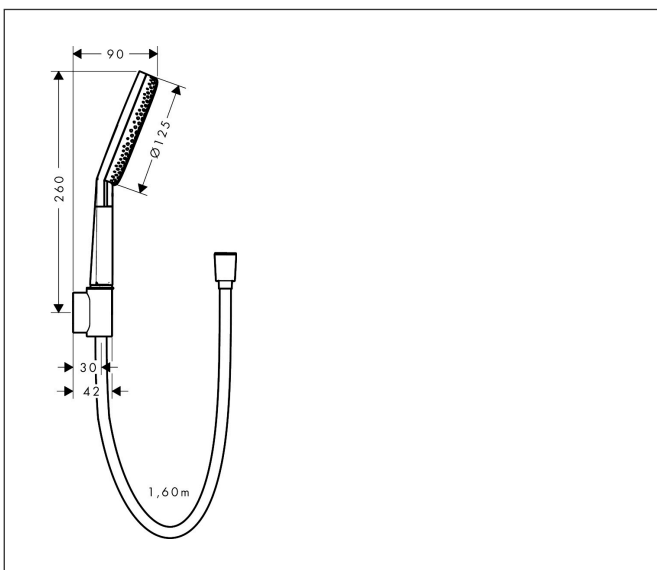

Varumärke
Art. Namn

hansgrohe
Raindance Alive Select S Duschhållareset 125 3jet EcoSmart med
textilduschslang 160 cm

Art. Nr.
RSK-nr.
Ytskikt
Pos

24611000
8232097
Krom
1

Produktbild

Ritning

Funktioner

- består av: handdusch, duschhållare, textilduschslang
- duschhuvud storlek: 125 mm
- stråltyp: RainAir, PowderRain, Massagestråle
- bekväm stråltypsombeställning via Select-knapp
- strålskivans yta: grafit
- maximal flödesmängd vid 3 bar: 7,1 l/min
- lämplig för genomströmningsberedare
- unik design med flerfärgat flätat garn
- garnet är tillverkat av återvunnen PET
- varmt, bomullsliknande material känns behagligt mot huden
- armatusida: cylindrisk mutter, handduschsida: konisk mutter
- kulle förhindrar att slangen vrider sig
- duschslangens längd: 1600 mm
- integrerad hållare
- väggmontering: monteras med skruvar
- sköljbar skärmtätning
- EU taxonomy: max 8 l/min - (DNSH)
- LEED: baslinje - max. 9,5 l/min
- BREEAM: nivå 2 - max. 8,0 l/min
- handduschhållare i metall

Teknologi

Stråltyper

Varumärke hansgrohe
 Art. Namn **Raindance Alive Select S** Duschhållareset 125 3jet EcoSmart med
 textilduschslang 160 cm
 Art. Nr. 24611000
 RSK-nr. 8232097
 Ytskikt Krom
 Pos 1

Flödesdiagram