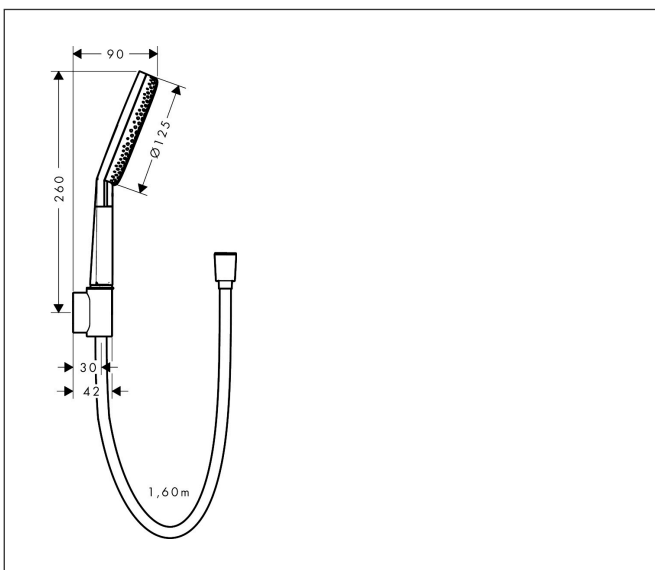

Varumärke
Art. Namn

hansgrohe
Raindance Alive Select S Duschhållareset 125 3jet EcoSmart med
textilduschslang 160 cm

Art. Nr.
RSK-nr.
Ytskikt
Pos

24611700
8232101
Matt vit
1

Produktbild

Ritning

Funktioner

- består av: handdusch, duschhållare, textilduschslang
- duschhuvud storlek: 125 mm
- stråltyp: RainAir, PowderRain, Massagestråle
- bekväm stråltypsinställning via Select-knapp
- strålskivans yta: grafit
- maximal flödesmängd vid 3 bar: 7,1 l/min
- lämplig för genomströmningsberedare
- unik design med flerfärgat flätat garn
- garnet är tillverkat av återvunnen PET
- varmt, bomullsliknande material känns behagligt mot huden
- armatursida: cylindrisk mutter, handduschsida: konisk mutter
- kulle förhindrar att slangen vrider sig
- duschslangens längd: 1600 mm
- integrerad hållare
- väggmontering: monteras med skruvar
- sköljbar skärmtätning
- EU taxonomy: max 8 l/min - (DNSH)
- LEED: baslinje - max. 9,5 l/min
- BREEAM: nivå 2 - max. 8,0 l/min
- handduschhållare i metall

Teknologi

Stråltyper

Varumärke hansgrohe
 Art. Namn **Raindance Alive Select S** Duschhållareset 125 3jet EcoSmart med
 textilduschslang 160 cm
 Art. Nr. 24611700
 RSK-nr. 8232101
 Ytskikt Matt vit
 Pos 1