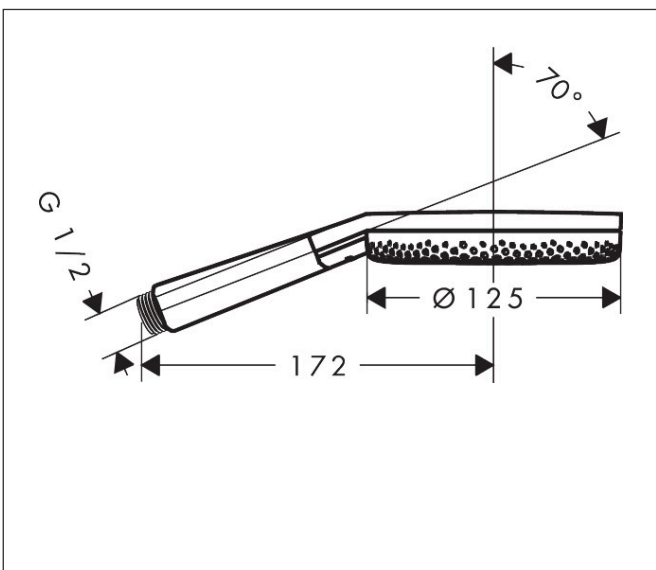

Varumärke	hansgrohe
Art. Namn	Raindance Alive Select S Handdusch 125 3jet
Art. Nr.	24500000
RSK-nr.	8233136
Ytsikt	Krom
Pos	1

Produktbild

Ritning

Funktioner

- duschhuvud storlek: 125 mm
- stråltyp: RainAir, PowderRain, Massagestråle
- bekväm stråltypsombeställning via Select-knapp
- maximal flödesmängd vid 3 bar: 10,8 l/min
- funktion från: 5,6 l/min
- med isolerat vattenflöde
- sköljbar skärmtätning
- anslutningsgänga: G 1/2"
- lämplig för genomströmningsberedare
- BREEAM: baslinje - max. 14,0 l/min
- flödesmängd RainAir (vid 3 bar): 10,4 l/min

Teknologi

Stråltyper

Varumärke hansgrohe
 Art. Namn **Raindance Alive Select S** Handdusch 125 3jet
 Art. Nr. 24500000
 RSK-nr. 8233136
 Ytskikt Krom
 Pos 1

Flödesdiagram