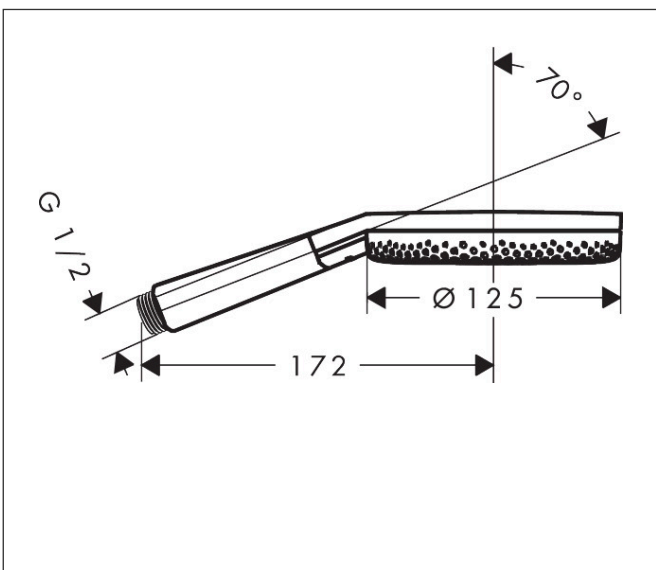

Varumärke	hansgrohe
Art. Namn	Raindance Alive Select S Handdusch 125 3jet
Art. Nr.	24500340
RSK-nr.	8233138
Ytsikt	Borstad svart krom PVD
Pos	1

Produktbild

Funktioner

- duschhuvud storlek: 125 mm
- stråltyp: RainAir, PowderRain, Massagestråle
- bekväm stråltypsombeställning via Select-knapp
- maximal flödesmängd vid 3 bar: 10,8 l/min
- funktion från: 5,6 l/min
- med isolerat vattenflöde
- sköljbar skärmtätning
- anslutningsgänga: G 1/2"
- lämplig för genomströmningsberedare
- BREEAM: baslinje - max. 14,0 l/min
- flödesmängd RainAir (vid 3 bar): 10,4 l/min

Ritning

Teknologi

Stråltyper