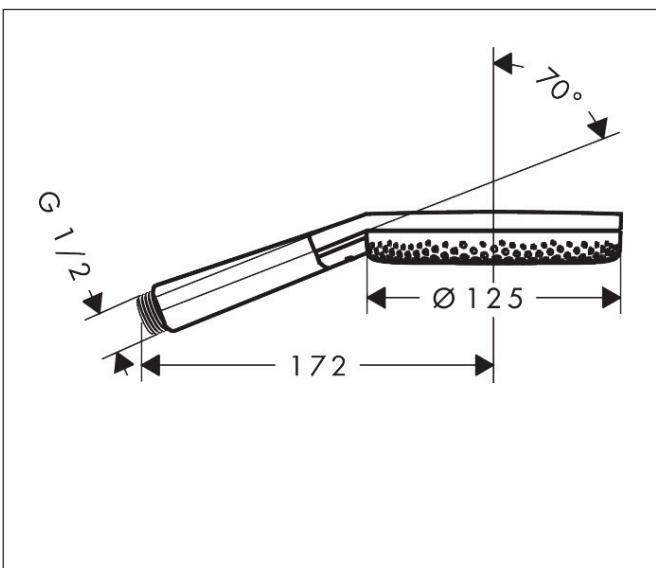

Varumärke	hansgrohe
Art. Namn	Raindance Alive Select S Handdusch 125 3jet
Art. Nr.	24500700
RSK-nr.	8233141
Ytsikt	Matt vit
Pos	1

Produktbild

Funktioner

- duschhuvud storlek: 125 mm
- stråltyp: RainAir, PowderRain, Massagestråle
- bekväm stråltypsombeställning via Select-knapp
- maximal flödesmängd vid 3 bar: 10,8 l/min
- funktion från: 5,6 l/min
- med isolerat vattenflöde
- sköljbar skärmtätning
- anslutningsgänga: G 1/2"
- lämplig för genomströmningsberedare
- BREEAM: baslinje - max. 14,0 l/min
- flödesmängd RainAir (vid 3 bar): 10,4 l/min

Ritning

Teknologi

Stråltyper