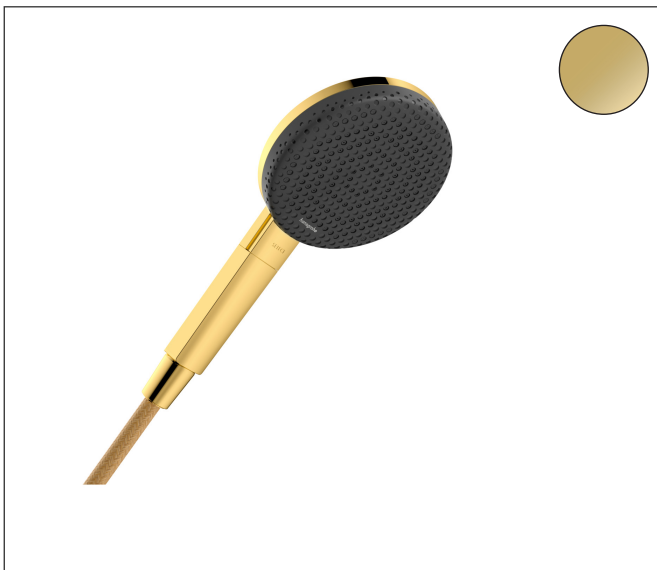

Varumärke	hansgrohe
Art. Namn	Raindance Alive Select S Handdusch 125 3jet
Art. Nr.	24500990
RSK-nr.	8233142
Ytskikt	Polerad guld-optik PVD
Pos	1

Produktbild

Ritning

Funktioner

- duschhuvud storlek: 125 mm
- stråltyp: RainAir, PowderRain, Massagestråle
- bekväm stråltypsombeställning via Select-knapp
- maximal flödesmängd vid 3 bar: 10,8 l/min
- funktion från: 5,6 l/min
- med isolerat vattenflöde
- sköljbar skärmtätning
- anslutningsgänga: G 1/2"
- lämplig för genomströmningsberedare
- BREEAM: baslinje - max. 14,0 l/min
- flödesmängd RainAir (vid 3 bar): 10,4 l/min

Teknologi

Stråltyper

Varumärke hansgrohe
 Art. Namn **Raindance Alive Select S** Handdusch 125 3jet
 Art. Nr. 24500990
 RSK-nr. 8233142
 Ytskikt Polerad guld-optik PVD
 Pos 1

Flödesdiagram