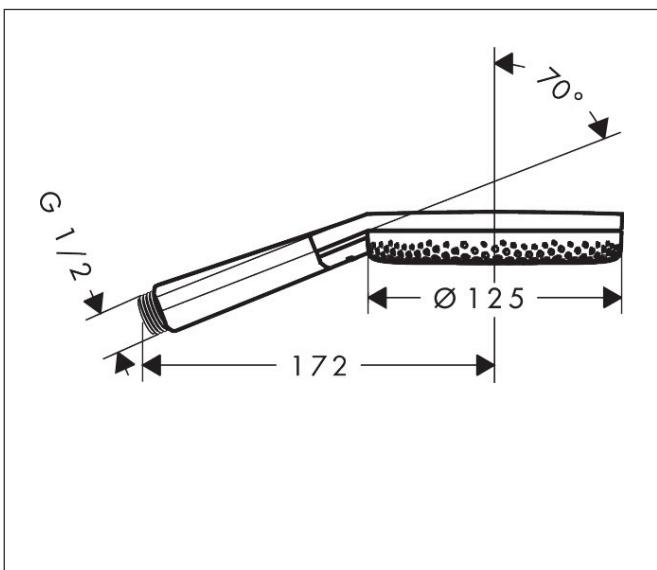

Varumärke	hansgrohe
Art. Namn	Raindance Alive Select S Handdusch 125 3jet
Art. Nr.	24500990
RSK-nr.	8233142
Ytskikt	Polerad guld-optik PVD
Pos	1

Produktbild

Ritning

Funktioner

- duschhuvud storlek: 125 mm
- stråltyp: RainAir, PowderRain, Massagestråle
- bekväm stråltypsombeställning via Select-knapp
- maximal flödesmängd vid 3 bar: 10,8 l/min
- funktion från: 5,6 l/min
- med isolerat vattenflöde
- sköljbar skärmtätning
- anslutningsgänga: G 1/2"
- lämplig för genomströmningsberedare
- BREEAM: baslinje - max. 14,0 l/min
- flödesmängd RainAir (vid 3 bar): 10,4 l/min

Teknologi

Stråltyper

Varumärke hansgrohe
 Art. Namn **Raindance Alive Select S** Handdusch 125 3jet
 Art. Nr. 24500990
 RSK-nr. 8233142
 Ytskikt Polerad guld-optik PVD
 Pos 1

Flödesdiagram