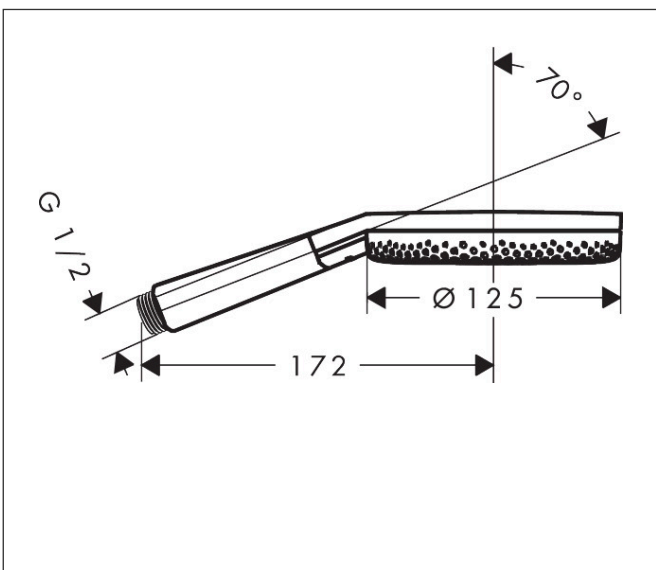

Varumärke	hansgrohe
Art. Namn	Raindance Alive Select S Handdusch 125 3jet EcoSmart+
Art. Nr.	24512000
RSK-nr.	8233149
Ytsikt	Krom
Pos	1

Produktbild

Funktioner

- duschhuvud storlek: 125 mm
- stråltyp: RainAir, PowderRain, Massagestråle
- bekväm stråltypsombeställning via Select-knapp
- maximal flödesmängd vid 3 bar: 5,9 l/min
- funktion från: 4,6 l/min
- med isolerat vattenflöde
- sköljbar skärmtätning
- anslutningsgänga: G 1/2"
- lämplig för genomströmningsberedare
- EU taxonomy: max. 6 l/min - Substantial Contribution (SC) möjligt
- LEED: 35% reduktion - max. 6,2 l/min
- BREEAM: nivå 3 - max. 6,0 l/min
- flödesmängd RainAir (vid 3 bar): 5,9 l/min

Ritning

Teknologi

Stråltyper