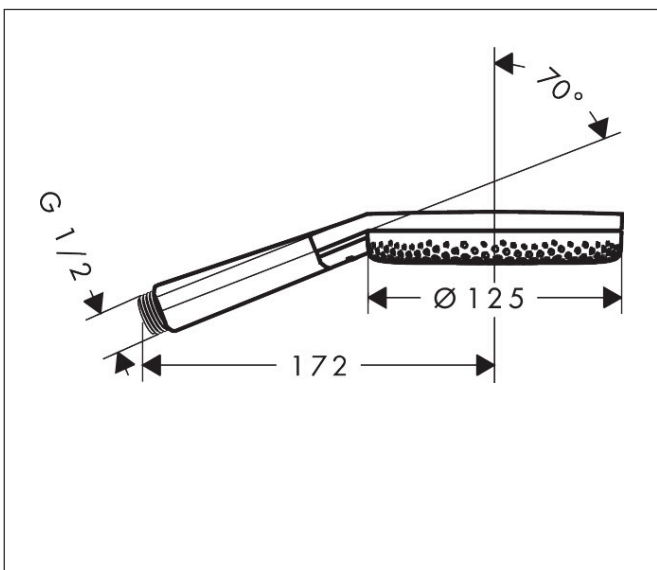

Varumärke	hansgrohe
Art. Namn	Raindance Alive Select S Handdusch 125 3jet EcoSmart+
Art. Nr.	24512340
RSK-nr.	8233151
Ytsikt	Borstad svart krom PVD
Pos	1

Produktbild

Funktioner

- duschhuvud storlek: 125 mm
- stråltyp: RainAir, PowderRain, Massagestråle
- bekväm stråltypsombeställning via Select-knapp
- maximal flödesmängd vid 3 bar: 5,9 l/min
- funktion från: 4,6 l/min
- med isolerat vattenflöde
- sköljbar skärmtätning
- anslutningsgänga: G 1/2"
- lämplig för genomströmningsberedare
- EU taxonomy: max. 6 l/min - Substantial Contribution (SC) möjligt
- LEED: 35% reduktion - max. 6,2 l/min
- BREEAM: nivå 3 - max. 6,0 l/min
- flödesmängd RainAir (vid 3 bar): 5,9 l/min

Ritning

Teknologi

Stråltyper