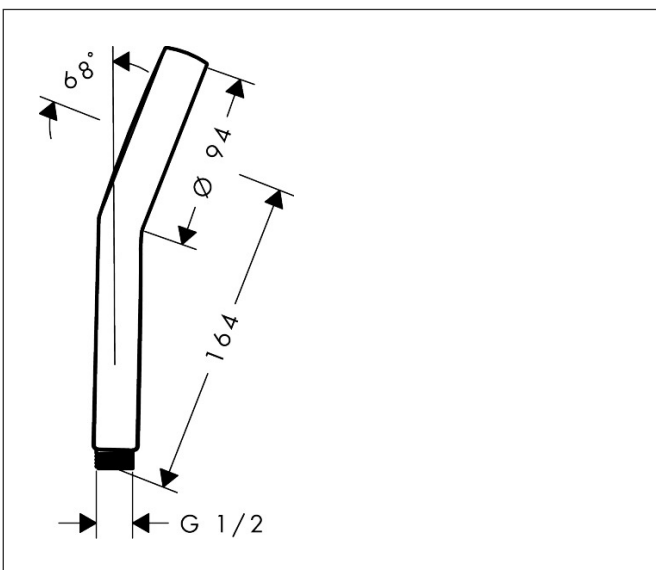

Varumärke	hansgrohe
Art. Namn	Activera Select S Handdusch 95 2jet EcoSmart med booster
Art. Nr.	28035000
RSK-nr.	8233164
Ytsikt	Krom
Pos	1

Produktbild

Funktioner

- duschhuvud storlek: 95 mm
- stråltyp: Rain, ImpactRain
- bekväm stråltypsombeställning via Select-knapp
- maximal flödesmängd vid 3 bar: 8 l/min
- med isolerat vattenflöde
- sköljbar skärmtätning
- anslutningsgänga: G 1/2"
- lämplig för genomströmningsberedare
- EU taxonomy: max 8 l/min - (DNSH)
- LEED: baslinje - max. 9,5 l/min
- BREEAM: nivå 2 - max. 8,0 l/min

Ritning

Teknologi

Stråltyper