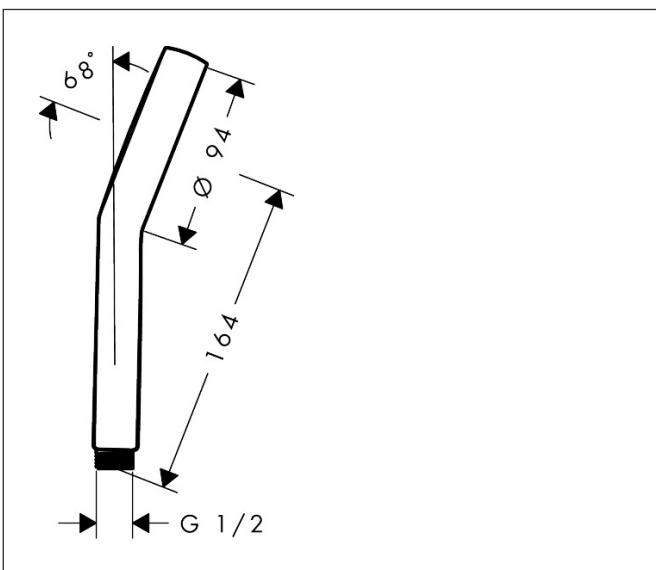

Varumärke	hansgrohe
Art. Namn	Activera Select S Handdusch 95 2jet EcoSmart med booster
Art. Nr.	28035670
RSK-nr.	8233166
Ytsikt	Matt svart
Pos	1

Produktbild

Ritning

Funktioner

- duschhuvud storlek: 95 mm
- stråltyp: Rain, ImpactRain
- bekväm stråltypsombeställning via Select-knapp
- maximal flödesmängd vid 3 bar: 8 l/min
- med isolerat vattenflöde
- sköljbar skärmtätning
- anslutningsgänga: G 1/2"
- lämplig för genomströmningsberedare
- EU taxonomy: max 8 l/min - (DNSH)
- LEED: baslinje - max. 9,5 l/min
- BREEAM: nivå 2 - max. 8,0 l/min