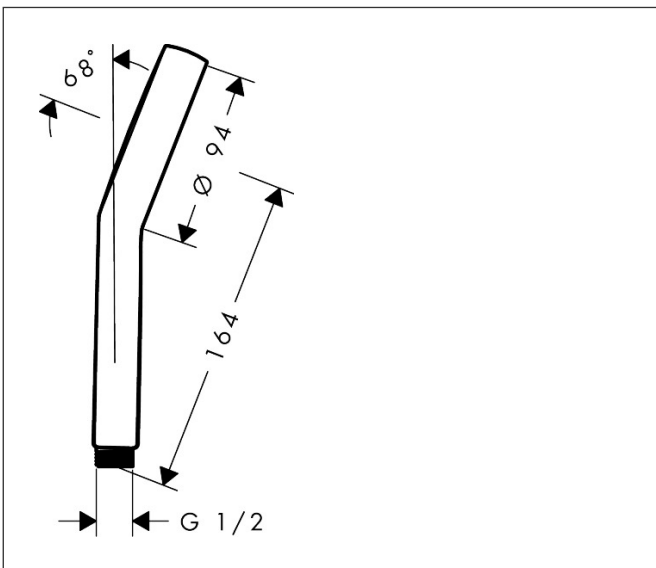

Varumärke	hansgrohe
Art. Namn	Activera Select S Handdusch 95 2jet EcoSmart+ med booster
Art. Nr.	28036000
RSK-nr.	8233167
Ytsikt	Krom
Pos	1

Produktbild

Funktioner

- duschhuvud storlek: 95 mm
- stråltyp: Rain, ImpactRain
- bekväm stråltypsombeställning via Select-knapp
- maximal flödesmängd vid 3 bar: 6 l/min
- med isolerat vattenflöde
- sköljbar skärmtätning
- anslutningsgänga: G 1/2"
- lämplig för genomströmningsberedare
- EU taxonomy: max. 6 l/min - Substantial Contribution (SC) möjligt
- LEED: 35% reduktion - max. 6,2 l/min
- BREEAM: nivå 3 - max. 6,0 l/min

Ritning

Teknologi

Stråltyper