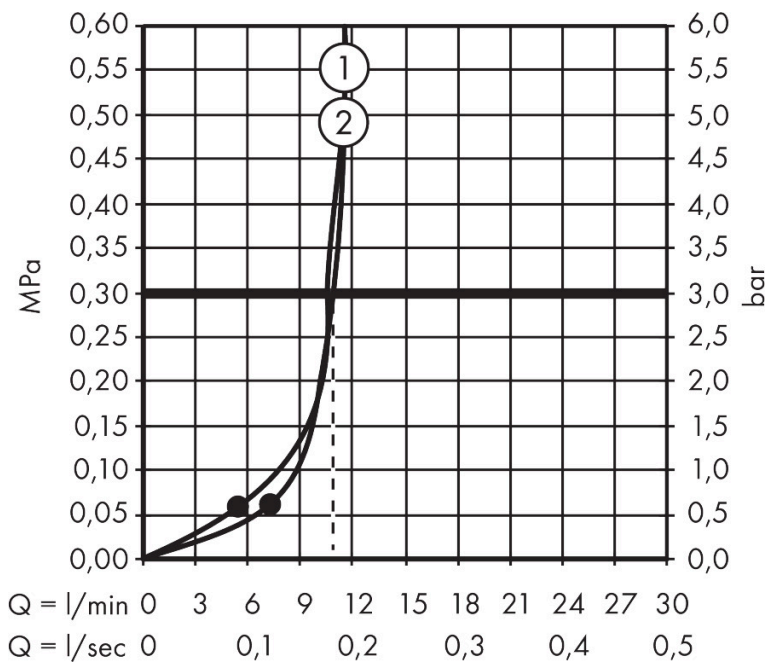

Varumärke	hansgrohe
Art. Namn	Raindance Alive S Huvuddusch 300 1jet
Art. Nr.	24520000
RSK-nr.	8237738
Ytsikt	Krom
Pos	1

Produktbild

Ritning

Funktioner

- duschhuvud storlek: 300 mm
- stråltyp: RainAir, eller PowderRain
- flödesmängd PowderRain stråle (vid 3 bar): 11 l/min
- flödesmängd RainAir (vid 3 bar): 10,5 l/min
- funktion från: 5,4 l/min
- maximal flödesmängd vid 3 bar: 11 l/min
- huvuddusch med justerbar vinkel
- material strålskiva: aluminium anodiserad
- strålskivans yta: grafit
- installation: tak eller vägg
- anslutningsgänga: G 1/2"
- lämplig för genomströmningsberedare
- ljudklass: II
- flödesklass: A
- BREEAM: baslinje - max. 14,0 l/min

Teknologi

Stråltyper

Varumärke hansgrohe
 Art. Namn **Raindance Alive S** Huvuddusch 300 1jet
 Art. Nr. 24520000
 RSK-nr. 8237738
 Ytskikt Krom
 Pos 1

Flödesdiagram

1 RainAir
 2 PowderRain

Örbrukningsvärdena uppmättes under användning med de tillhörande armaturerna (termostat/blandare/infälld ventil).