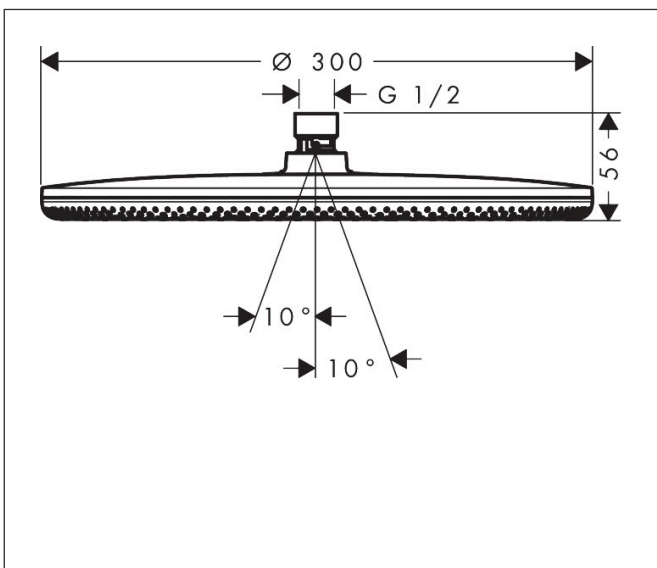

Varumärke	hansgrohe
Art. Namn	Raindance Alive S Huvuddusch 300 1jet
Art. Nr.	24520000
RSK-nr.	8237738
Ytsikt	Krom
Pos	1

Produktbild

Ritning

Funktioner

- duschhuvud storlek: 300 mm
- stråltyp: RainAir, eller PowderRain
- flödesmängd PowderRain stråle (vid 3 bar): 11 l/min
- flödesmängd RainAir (vid 3 bar): 10,5 l/min
- funktion från: 5,4 l/min
- maximal flödesmängd vid 3 bar: 11 l/min
- huvuddusch med justerbar vinkel
- material strålskiva: aluminium anodiserad
- strålskivans yta: grafit
- installation: tak eller vägg
- anslutningsgänga: G 1/2"
- lämplig för genomströmningsberedare
- ljudklass: II
- flödesklass: A
- BREEAM: baslinje - max. 14,0 l/min

Teknologi

Stråltyper

Varumärke hansgrohe
 Art. Namn **Raindance Alive S** Huvuddusch 300 1jet
 Art. Nr. 24520000
 RSK-nr. 8237738
 Ytskikt Krom
 Pos 1

Flödesdiagram

1 RainAir
 2 PowderRain

Örbrukningsvärdena uppmättes under användning med de tillhörande armaturerna (termostat/blandare/infälld ventil).