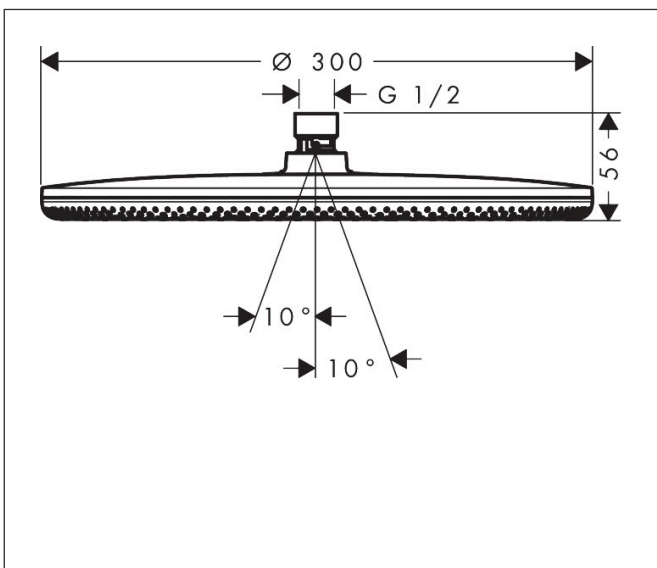

Varumärke	hansgrohe
Art. Namn	Raindance Alive S Huvuddusch 300 1jet
Art. Nr.	24520340
RSK-nr.	8237740
Ytsikt	Borstad svart krom PVD
Pos	1

Produktbild

Ritning

Funktioner

- duschhuvud storlek: 300 mm
- stråltyp: RainAir, eller PowderRain
- flödesmängd PowderRain stråle (vid 3 bar): 11 l/min
- flödesmängd RainAir (vid 3 bar): 10,5 l/min
- funktion från: 5,4 l/min
- maximal flödesmängd vid 3 bar: 11 l/min
- huvuddusch med justerbar vinkel
- material strålskiva: aluminium anodiserad
- strålskivans yta: grafit
- installation: tak eller vägg
- anslutningsgänga: G 1/2"
- lämplig för genomströmningsberedare
- ljudklass: II
- flödesklass: A
- BREEAM: baslinje - max. 14,0 l/min

Teknologi

Stråltyper

Varumärke hansgrohe
 Art. Namn **Raindance Alive S** Huvuddusch 300 1jet
 Art. Nr. 24520340
 RSK-nr. 8237740
 Ytskikt Borstad svart krom PVD
 Pos 1

Flödesdiagram

1 RainAir
 2 PowderRain