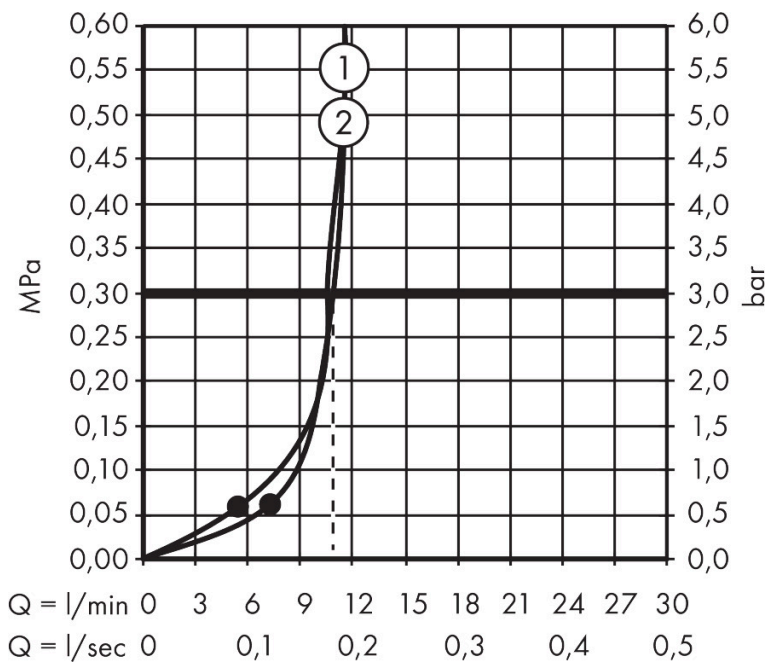

Varumärke	hansgrohe
Art. Namn	Raindance Alive S Huvuddusch 300 1jet
Art. Nr.	24520340
RSK-nr.	8237740
Ytsikt	Borstad svart krom PVD
Pos	1

Produktbild

Ritning

Funktioner

- duschhuvud storlek: 300 mm
- stråltyp: RainAir, eller PowderRain
- flödesmängd PowderRain stråle (vid 3 bar): 11 l/min
- flödesmängd RainAir (vid 3 bar): 10,5 l/min
- funktion från: 5,4 l/min
- maximal flödesmängd vid 3 bar: 11 l/min
- huvuddusch med justerbar vinkel
- material strålskiva: aluminium anodiserad
- strålskivans yta: grafit
- installation: tak eller vägg
- anslutningsgänga: G 1/2"
- lämplig för genomströmningsberedare
- ljudklass: II
- flödesklass: A
- BREEAM: baslinje - max. 14,0 l/min

Teknologi

Stråltyper

Varumärke hansgrohe
 Art. Namn **Raindance Alive S** Huvuddusch 300 1jet
 Art. Nr. 24520340
 RSK-nr. 8237740
 Ytskikt Borstad svart krom PVD
 Pos 1

Flödesdiagram

1 RainAir
 2 PowderRain