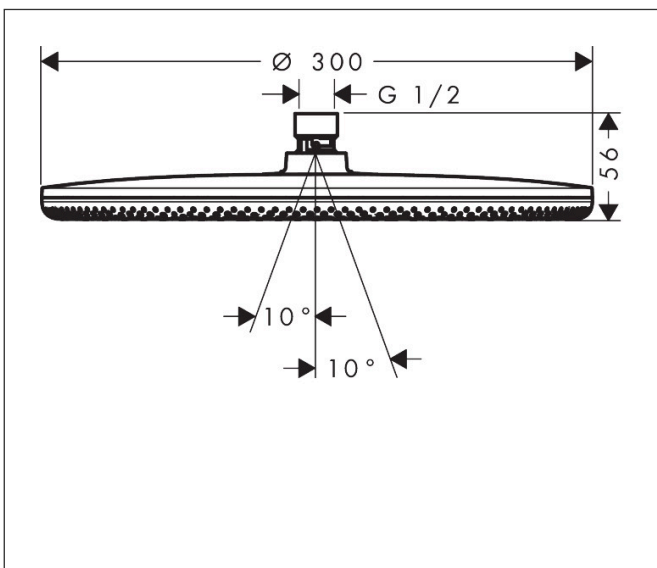

Varumärke	hansgrohe
Art. Namn	Raindance Alive S Huvuddusch 300 1jet EcoSmart
Art. Nr.	24521340
RSK-nr.	8237746
Ytskikt	Borstad svart krom PVD
Pos	1

Produktbild

Funktioner

- duschhuvud storlek: 300 mm
- stråltyp: Rain, eller PowderRain
- flödesmängd PowderRain stråle (vid 3 bar): 6,7 l/min
- flödesmängd Rain (vid 3 bar): 6,8 l/min
- funktion från: 1 l/min
- maximal flödesmängd vid 3 bar: 6,8 l/min
- huvuddusch med justerbar vinkel
- material strålskiva: aluminium anodiserad
- strålskivans yta: grafit
- installation: tak eller vägg
- anslutningsgänga: G 1/2"
- lämplig för genomströmningsberedare
- ljudklass: II
- flödesklass: Z
- BREEAM: nivå 2 - max. 8,0 l/min
- EU taxonomy: max 8 l/min - (DNSH)
- LEED: 25% reduktion - max. 7,1 l/min

Ritning

Teknologi

Stråltyper

Varumärke hansgrohe
 Art. Namn **Raindance Alive S** Huvuddusch 300 1jet EcoSmart
 Art. Nr. 24521340
 RSK-nr. 8237746
 Ytskikt Borstad svart krom PVD
 Pos 1

Flödesdiagram