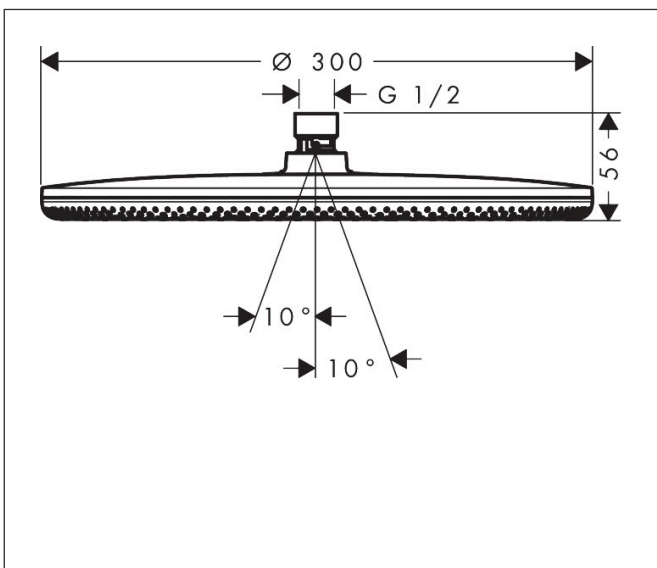

Varumärke	hansgrohe
Art. Namn	Raindance Alive S Huvuddusch 300 1jet EcoSmart
Art. Nr.	24521700
RSK-nr.	8237748
Ytskikt	Matt vit
Pos	1

Produktbild

Ritning

Funktioner

- duschhuvud storlek: 300 mm
- stråltyp: Rain, eller PowderRain
- flödesmängd PowderRain stråle (vid 3 bar): 6,7 l/min
- flödesmängd Rain (vid 3 bar): 6,8 l/min
- funktion från: 1 l/min
- maximal flödesmängd vid 3 bar: 6,8 l/min
- huvuddusch med justerbar vinkel
- material strålskiva: aluminium anodiserad
- strålskivans yta: grafit
- installation: tak eller vägg
- anslutningsgänga: G 1/2"
- lämplig för genomströmningsberedare
- ljudklass: II
- flödesklass: Z
- BREEAM: nivå 2 - max. 8,0 l/min
- EU taxonomy: max 8 l/min - (DNSH)
- LEED: 25% reduktion - max. 7,1 l/min

Teknologi

Stråltyper

Varumärke hansgrohe
 Art. Namn **Raindance Alive S** Huvuddusch 300 1jet EcoSmart
 Art. Nr. 24521700
 RSK-nr. 8237748
 Ytskikt Matt vit
 Pos 1

Flödesdiagram