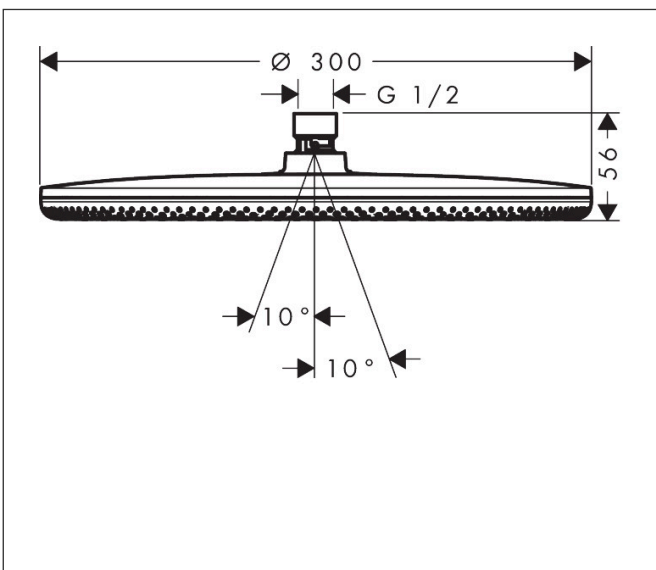

Varumärke	hansgrohe
Art. Namn	Raindance Alive S Huvuddusch 300 1jet EcoSmart
Art. Nr.	24521990
RSK-nr.	8237749
Ytskikt	Polerad guld-optik PVD
Pos	1

Produktbild

Ritning

Funktioner

- duschhuvud storlek: 300 mm
- stråltyp: Rain, eller PowderRain
- flödesmängd PowderRain stråle (vid 3 bar): 6,7 l/min
- flödesmängd Rain (vid 3 bar): 6,8 l/min
- funktion från: 1 l/min
- maximal flödesmängd vid 3 bar: 6,8 l/min
- huvuddusch med justerbar vinkel
- material strålskiva: aluminium anodiserad
- strålskivans yta: grafit
- installation: tak eller vägg
- anslutningsgänga: G 1/2"
- lämplig för genomströmningsberedare
- ljudklass: II
- flödesklass: Z
- BREEAM: nivå 2 - max. 8,0 l/min
- EU taxonomy: max 8 l/min - (DNSH)
- LEED: 25% reduktion - max. 7,1 l/min

Teknologi

Stråltyper

Varumärke hansgrohe
 Art. Namn **Raindance Alive S** Huvuddusch 300 1jet EcoSmart
 Art. Nr. 24521990
 RSK-nr. 8237749
 Ytskikt Polerad guld-optik PVD
 Pos 1

Flödesdiagram