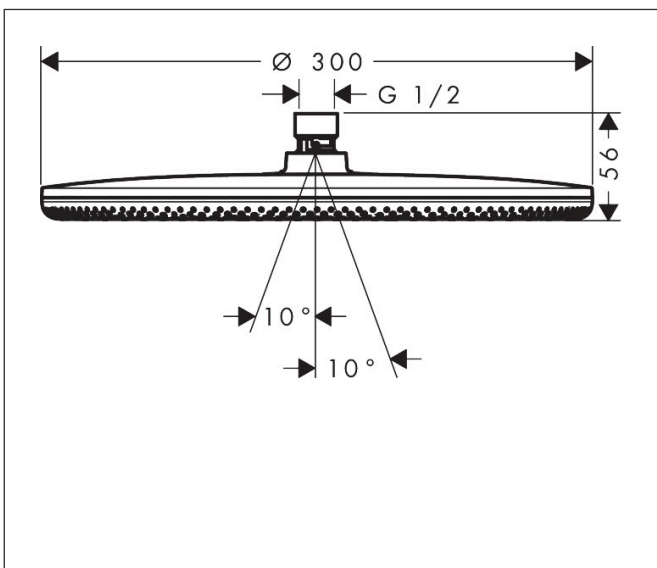

Varumärke	hansgrohe
Art. Namn	Raindance Alive S Huvuddusch 300 1jet EcoSmart+
Art. Nr.	24523000
RSK-nr.	8237750
Ytsikt	Krom
Pos	1

Produktbild

Ritning

Funktioner

- duschhuvud storlek: 300 mm
- stråltyp: Rain, eller PowderRain
- flödesmängd PowderRain stråle (vid 3 bar): 5,9 l/min
- flödesmängd Rain (vid 3 bar): 5,9 l/min
- funktion från: 5,2 l/min
- maximal flödesmängd vid 3 bar: 5,9 l/min
- huvuddusch med justerbar vinkel
- material strålskiva: aluminium anodiserad
- strålskivans yta: grafit
- installation: tak eller vägg
- anslutningsgänga: G 1/2"
- lämplig för genomströmningsberedare
- BREEAM: nivå 3 - max. 6,0 l/min
- EU taxonomy: max. 6 l/min - Substantial Contribution (SC) möjligt
- LEED: 35% reduktion - max. 6,2 l/min

Teknologi

Stråltyper

Varumärke hansgrohe
 Art. Namn **Raindance Alive S** Huvuddusch 300 1jet EcoSmart+
 Art. Nr. 24523000
 RSK-nr. 8237750
 Ytskikt Krom
 Pos 1

Flödesdiagram