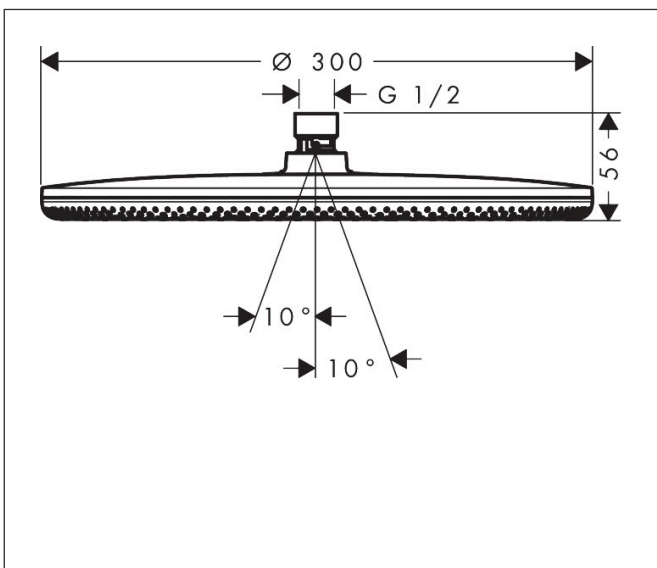

Varumärke	hansgrohe
Art. Namn	<b>Raindance Alive S</b> Huvuddusch 300 1jet EcoSmart+
Art. Nr.	24523340
RSK-nr.	8237752
Ytskikt	Borstad svart krom PVD
Pos	1

## Funktioner

- duschhuvud storlek: 300 mm
- stråltyp: Rain, eller PowderRain
- flödesmängd PowderRain stråle (vid 3 bar): 5,9 l/min
- flödesmängd Rain (vid 3 bar): 5,9 l/min
- funktion från: 5,2 l/min
- maximal flödesmängd vid 3 bar: 5,9 l/min
- huvuddusch med justerbar vinkel
- material strålskiva: aluminium anodiserad
- strålskivans yta: grafit
- installation: tak eller vägg
- anslutningsgänga: G 1/2"
- lämplig för genomströmningsberedare
- BREEAM: nivå 3 - max. 6,0 l/min
- EU taxonomy: max. 6 l/min - Substantial Contribution (SC) möjligt
- LEED: 35% reduktion - max. 6,2 l/min