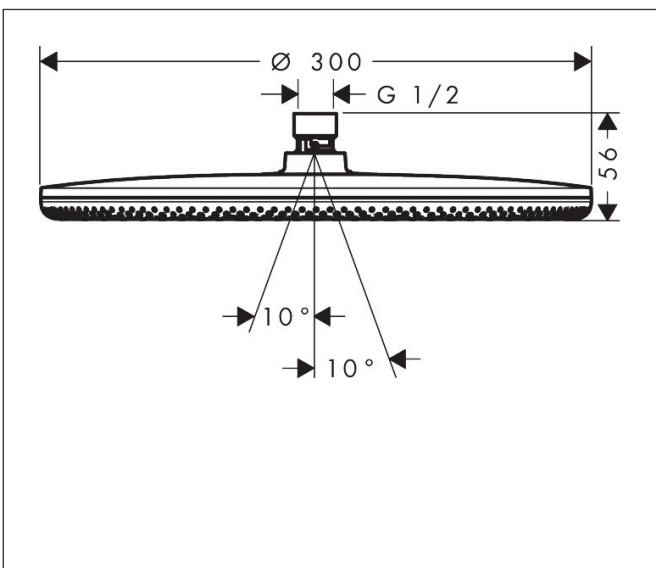

Varumärke	hansgrohe
Art. Namn	Raindance Alive S Huvuddusch 300 1jet EcoSmart+
Art. Nr.	24523670
RSK-nr.	8237753
Ytsikt	Matt svart
Pos	1

Produktbild

Ritning

Funktioner

- duschhuvud storlek: 300 mm
- stråltyp: Rain, eller PowderRain
- flödesmängd PowderRain stråle (vid 3 bar): 5,9 l/min
- flödesmängd Rain (vid 3 bar): 5,9 l/min
- funktion från: 5,2 l/min
- maximal flödesmängd vid 3 bar: 5,9 l/min
- huvuddusch med justerbar vinkel
- material strålskiva: aluminium anodiserad
- strålskivans yta: grafit
- installation: tak eller vägg
- anslutningsgänga: G 1/2"
- lämplig för genomströmningsberedare
- BREEAM: nivå 3 - max. 6,0 l/min
- EU taxonomy: max. 6 l/min - Substantial Contribution (SC) möjligt
- LEED: 35% reduktion - max. 6,2 l/min

Teknologi

Stråltyper

Varumärke hansgrohe
 Art. Namn **Raindance Alive S** Huvuddusch 300 1jet EcoSmart+
 Art. Nr. 24523670
 RSK-nr. 8237753
 Ytskikt Matt svart
 Pos 1

Flödesdiagram