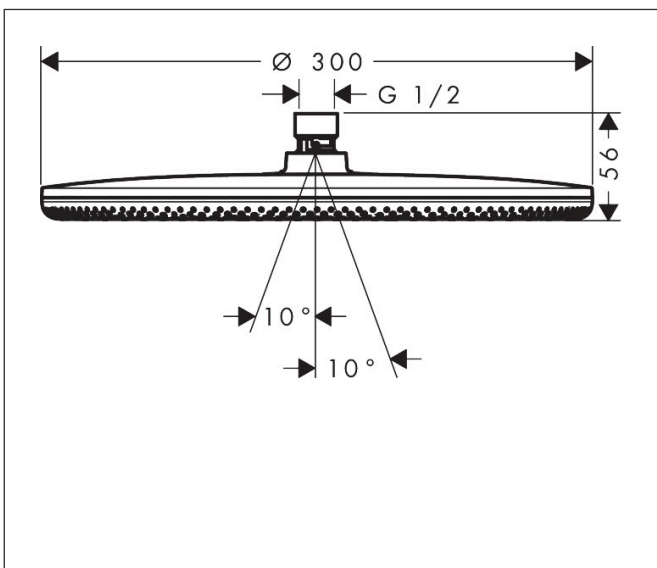

Varumärke	hansgrohe
Art. Namn	Raindance Alive S Huvuddusch 300 1jet EcoSmart+
Art. Nr.	24523990
RSK-nr.	8237755
Ytskikt	Polerad guld-optik PVD
Pos	1

Produktbild

Ritning

Funktioner

- duschhuvud storlek: 300 mm
- stråltyp: Rain, eller PowderRain
- flödesmängd PowderRain stråle (vid 3 bar): 5,9 l/min
- flödesmängd Rain (vid 3 bar): 5,9 l/min
- funktion från: 5,2 l/min
- maximal flödesmängd vid 3 bar: 5,9 l/min
- huvuddusch med justerbar vinkel
- material strålskiva: aluminium anodiserad
- strålskivans yta: grafit
- installation: tak eller vägg
- anslutningsgänga: G 1/2"
- lämplig för genomströmningsberedare
- BREEAM: nivå 3 - max. 6,0 l/min
- EU taxonomy: max. 6 l/min - Substantial Contribution (SC) möjligt
- LEED: 35% reduktion - max. 6,2 l/min

Teknologi

Stråltyper

Varumärke hansgrohe
 Art. Namn **Raindance Alive S** Huvuddusch 300 1jet EcoSmart+
 Art. Nr. 24523990
 RSK-nr. 8237755
 Ytskikt Polerad guld-optik PVD
 Pos 1

Flödesdiagram