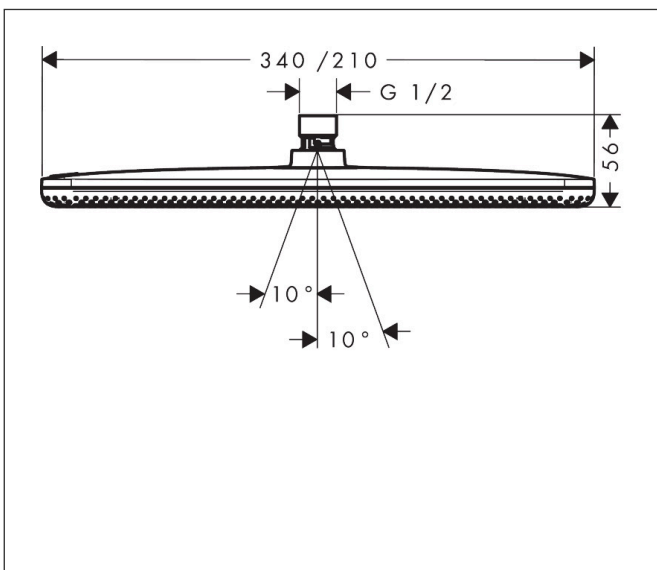

Varumärke	hansgrohe
Art. Namn	Raindance Alive Q Huvuddusch 210/340 1jet
Art. Nr.	24530700
RSK-nr.	8237760
Ytskikt	Matt vit
Pos	1

Produktbild

Ritning

Funktioner

- duschhuvud storlek: 214 x 343 mm
- stråltyp: RainAir, eller PowderRain
- flödesmängd PowderRain stråle (vid 3 bar): 11 l/min
- flödesmängd RainAir (vid 3 bar): 10,5 l/min
- funktion från: 5,4 l/min
- maximal flödesmängd vid 3 bar: 11 l/min
- huvuddusch med justerbar vinkel
- material strålskiva: aluminium anodiserad
- strålskivans yta: grafit
- installation: tak eller vägg
- anslutningsgänga: G 1/2"
- lämplig för genomströmningsberedare
- ljudklass: II
- flödesklass: A
- BREEAM: baslinje - max. 14,0 l/min

Teknologi

Stråltyper

Varumärke hansgrohe
 Art. Namn **Raindance Alive Q** Huvuddusch 210/340 1jet
 Art. Nr. 24530700
 RSK-nr. 8237760
 Ytskikt Matt vit
 Pos 1

Flödesdiagram

1 RainAir
 2 PowderRain

Örbrukningsvärdena uppmättes under användning med de tillhörande armaturerna (termostat/blandare/infälld ventil).