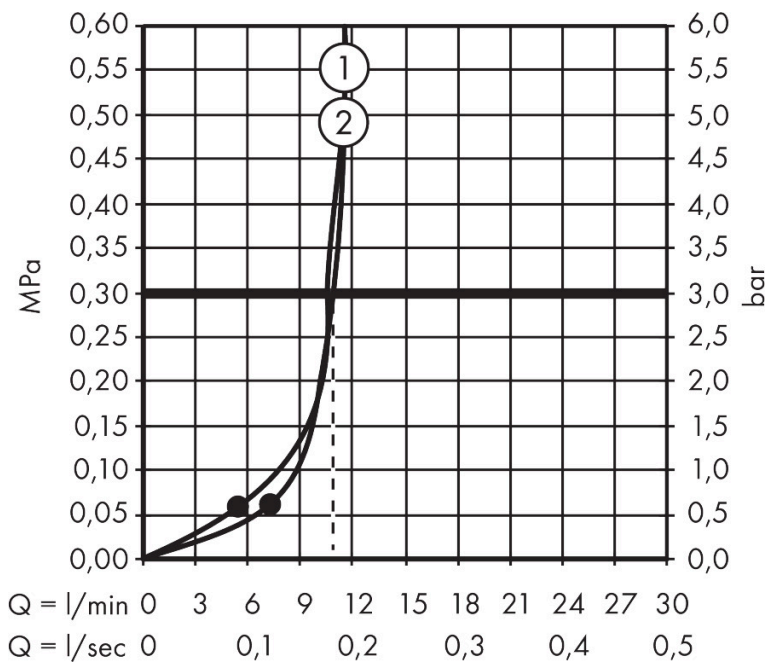

Varumärke	hansgrohe
Art. Namn	Raindance Alive Q Huvuddusch 210/340 1jet
Art. Nr.	24530700
RSK-nr.	8237760
Ytskikt	Matt vit
Pos	1

Produktbild

Ritning

Funktioner

- duschhuvud storlek: 214 x 343 mm
- stråltyp: RainAir, eller PowderRain
- flödesmängd PowderRain stråle (vid 3 bar): 11 l/min
- flödesmängd RainAir (vid 3 bar): 10,5 l/min
- funktion från: 5,4 l/min
- maximal flödesmängd vid 3 bar: 11 l/min
- huvuddusch med justerbar vinkel
- material strålskiva: aluminium anodiserad
- strålskivans yta: grafit
- installation: tak eller vägg
- anslutningsgänga: G 1/2"
- lämplig för genomströmningsberedare
- ljudklass: II
- flödesklass: A
- BREEAM: baslinje - max. 14,0 l/min

Teknologi

Stråltyper

Varumärke hansgrohe
 Art. Namn **Raindance Alive Q** Huvuddusch 210/340 1jet
 Art. Nr. 24530700
 RSK-nr. 8237760
 Ytskikt Matt vit
 Pos 1

Flödesdiagram

1 RainAir
 2 PowderRain

Örbrukningsvärdena uppmättes under användning med de tillhörande armaturerna (termostat/blandare/infälld ventil).