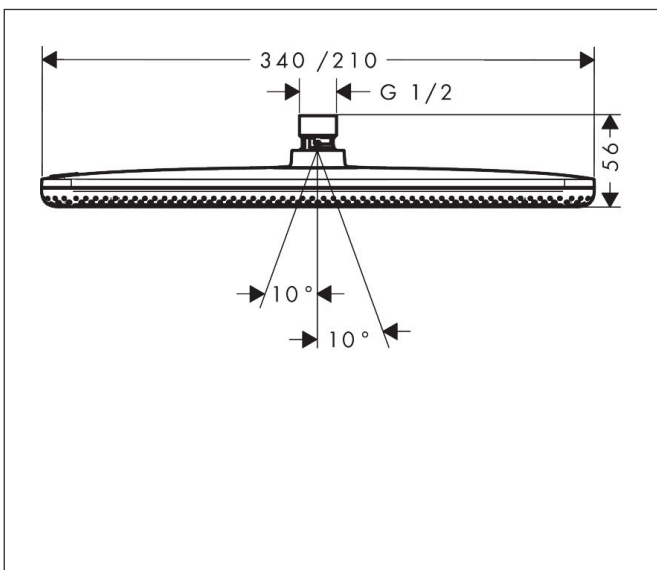

Varumärke	hansgrohe
Art. Namn	Raindance Alive Q Huvuddusch 210/340 1jet EcoSmart
Art. Nr.	24531340
RSK-nr.	8237764
Ytskikt	Borstad svart krom PVD
Pos	1

Produktbild

Funktioner

- duschhuvud storlek: 214 x 343 mm
- stråltyp: Rain, eller PowderRain
- flödesmängd PowderRain stråle (vid 3 bar): 6,7 l/min
- flödesmängd Rain (vid 3 bar): 6,8 l/min
- funktion från: 6 l/min
- maximal flödesmängd vid 3 bar: 8 l/min
- huvuddusch med justerbar vinkel
- material strålskiva: aluminium anodiserad
- strålskivans yta: grafit
- installation: tak eller vägg
- anslutningsgänga: G 1/2"
- lämplig för genomströmningsberedare
- ljudklass: II
- flödesklass: Z
- BREEAM: nivå 2 - max. 8,0 l/min
- EU taxonomy: max 8 l/min - (DNSH)
- LEED: baslinje - max. 9,5 l/min

Ritning

Teknologi

Stråltyper

Varumärke hansgrohe
 Art. Namn **Raindance Alive Q** Huvuddusch 210/340 1jet EcoSmart
 Art. Nr. 24531340
 RSK-nr. 8237764
 Ytskikt Borstad svart krom PVD
 Pos 1

Flödesdiagram