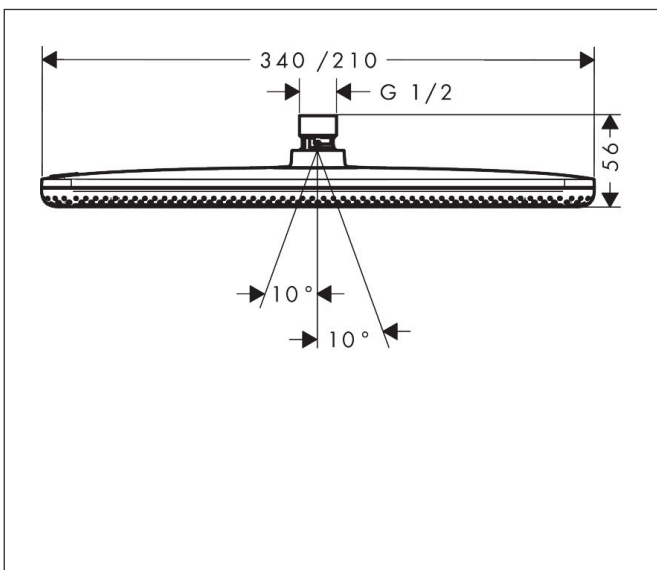

Varumärke	hansgrohe
Art. Namn	Raindance Alive Q Huvuddusch 210/340 1jet EcoSmart
Art. Nr.	24531990
RSK-nr.	8237767
Ytskikt	Polerad guld-optik PVD
Pos	1

Produktbild

Funktioner

- duschhuvud storlek: 214 x 343 mm
- stråltyp: Rain, eller PowderRain
- flödesmängd PowderRain stråle (vid 3 bar): 6,7 l/min
- flödesmängd Rain (vid 3 bar): 6,8 l/min
- funktion från: 6 l/min
- maximal flödesmängd vid 3 bar: 8 l/min
- huvuddusch med justerbar vinkel
- material strålskiva: aluminium anodiserad
- strålskivans yta: grafit
- installation: tak eller vägg
- anslutningsgänga: G 1/2"
- lämplig för genomströmningsberedare
- ljudklass: II
- flödesklass: Z
- BREEAM: nivå 2 - max. 8,0 l/min
- EU taxonomy: max 8 l/min - (DNSH)
- LEED: baslinje - max. 9,5 l/min

Ritning

Teknologi

Stråltyper