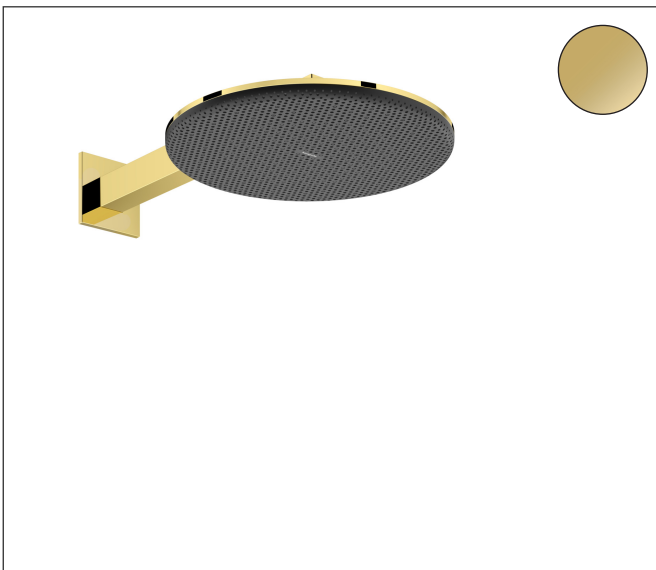

Varumärke	hansgrohe
Art. Namn	Raindance Alive S Huvuddusch 300 2jet med duscharm
Art. Nr.	24540990
RSK-nr.	8237773
Ytskikt	Polerad guld-optik PVD
Pos	1

Produktbild

Funktioner

- består av: huvuddusch, duscharm
- duschhuvud storlek: 300 mm
- stråltyp: RainAir, PowderRain
- flödesmängd PowderRain stråle (vid 3 bar): 9,4 l/min
- flödesmängd RainAir (vid 3 bar): 10,1 l/min
- funktion från: 6,9 l/min
- maximal flödesmängd vid 3 bar: 10,1 l/min
- material strålskiva: aluminium anodiserad
- strålskivans yta: grafit
- duscharmslängd: 390 mm
- installation: väggmonterad
- monteringsstyp: dold
- anslutningstyp: inbyggnadsdel
- lämplig för genomströmningsberedare
- ingår ej: inbyggnadsdel
- ljudklass: II
- flödesklass: A
- BREEAM: nivå 1 - max. 10,0 l/min

Ritning

Teknologi

Stråltyper

Varumärke hansgrohe
 Art. Namn **Raindance Alive S** Huvuddusch 300 2jet med duscharm
 Art. Nr. 24540990
 RSK-nr. 8237773
 Ytskikt Polerad guld-optik PVD
 Pos 1

Flödesdiagram