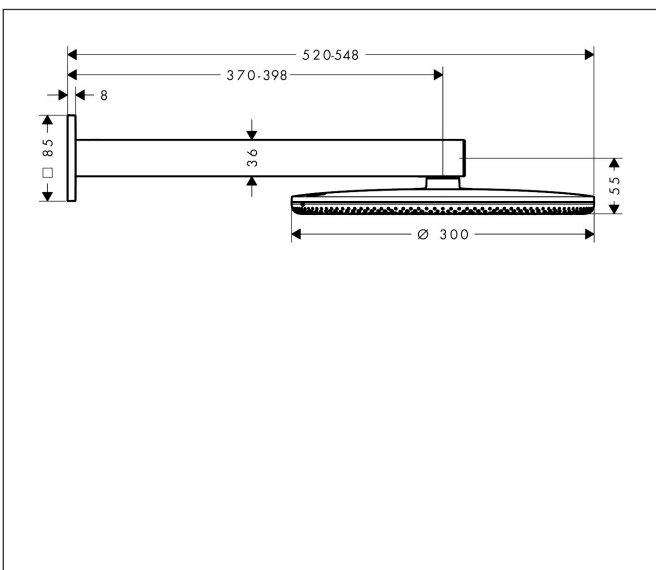

Varumärke	hansgrohe
Art. Namn	Raindance Alive S Huvuddusch 300 2jet med duscharm
Art. Nr.	24540990
RSK-nr.	8237773
Ytskikt	Polerad guld-optik PVD
Pos	1

Produktbild

Funktioner

- består av: huvuddusch, duscharm
- duschhuvud storlek: 300 mm
- stråltyp: RainAir, PowderRain
- flödesmängd PowderRain stråle (vid 3 bar): 9,4 l/min
- flödesmängd RainAir (vid 3 bar): 10,1 l/min
- funktion från: 6,9 l/min
- maximal flödesmängd vid 3 bar: 10,1 l/min
- material strålskiva: aluminium anodiserad
- strålskivans yta: grafit
- duscharmslängd: 390 mm
- installation: väggmonterad
- monteringsstyp: dold
- anslutningstyp: inbyggnadsdel
- lämplig för genomströmningsberedare
- ingår ej: inbyggnadsdel
- ljudklass: II
- flödesklass: A
- BREEAM: nivå 1 - max. 10,0 l/min

Ritning

Teknologi

Stråltyper

Varumärke hansgrohe
 Art. Namn **Raindance Alive S** Huvuddusch 300 2jet med duscharm
 Art. Nr. 24540990
 RSK-nr. 8237773
 Ytskikt Polerad guld-optik PVD
 Pos 1

Flödesdiagram