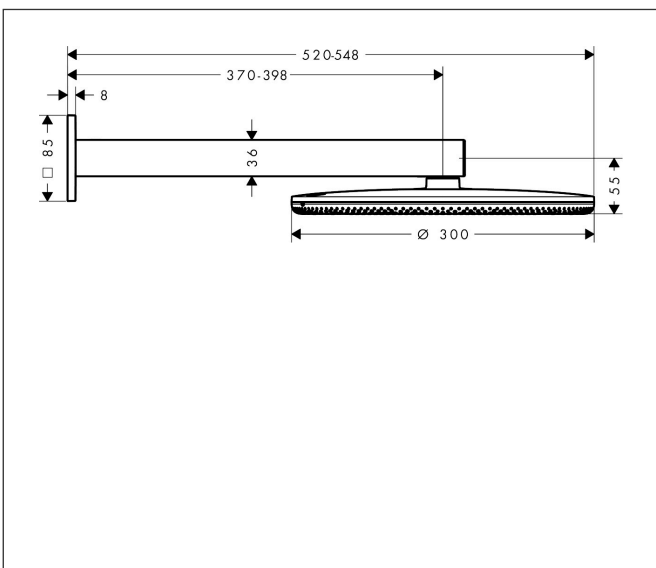

Varumärke	hansgrohe
Art. Namn	<b>Raindance Alive S</b> Huvuddusch 300 2jet EcoSmart med duscharm
Art. Nr.	24541000
RSK-nr.	8237774
Ytsikt	Krom
Pos	1

## Funktioner

- består av: huvuddusch, duscharm
- duschhuvud storlek: 300 mm
- stråltyp: Rain, PowderRain
- flödesmängd PowderRain stråle (vid 3 bar): 6,6 l/min
- flödesmängd Rain (vid 3 bar): 6,6 l/min
- funktion från: 5,3 l/min
- maximal flödesmängd vid 3 bar: 6,6 l/min
- material strålskiva: aluminium anodiserad
- strålskivans yta: grafit
- duscharmlängd: 390 mm
- installation: väggmonterad
- monteringsstyp: dold
- anslutningstyp: inbyggnadsdel
- lämplig för genomströmningsberedare
- ingår ej: inbyggnadsdel
- ljudklass: II
- flödesklass: Z
- BREEAM: nivå 2 - max. 8,0 l/min
- EU taxonomy: max 8 l/min - (DNSH)
- LEED: 25% reduktion - max. 7,1 l/min