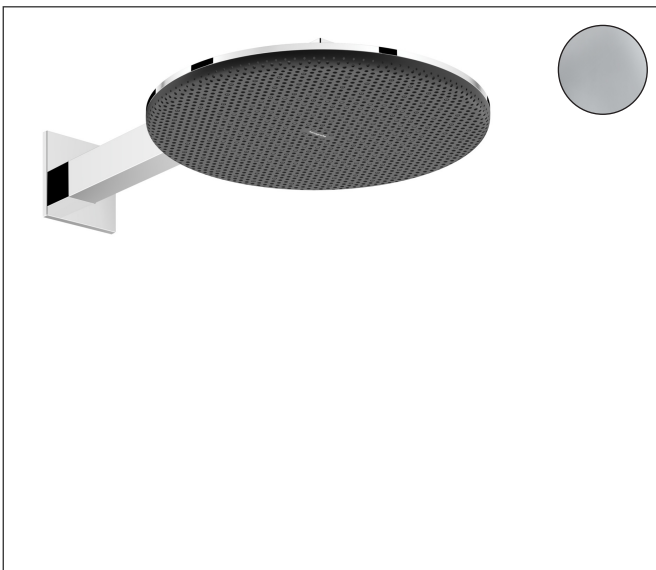

Varumärke	hansgrohe
Art. Namn	<b>Raindance Alive S</b> Huvuddusch 300 2jet EcoSmart med duscharm
Art. Nr.	24541000
RSK-nr.	8237774
Ytsikt	Krom
Pos	1

## Produktbild

## Funktioner

- består av: huvuddusch, duscharm
- duschhuvud storlek: 300 mm
- stråltyp: Rain, PowderRain
- flödesmängd PowderRain stråle (vid 3 bar): 6,6 l/min
- flödesmängd Rain (vid 3 bar): 6,6 l/min
- funktion från: 5,3 l/min
- maximal flödesmängd vid 3 bar: 6,6 l/min
- material strålskiva: aluminium anodiserad
- strålskivans yta: grafit
- duscharmlängd: 390 mm
- installation: väggmonterad
- monteringsstyp: dold
- anslutningstyp: inbyggnadsdel
- lämplig för genomströmningsberedare
- ingår ej: inbyggnadsdel
- ljudklass: II
- flödesklass: Z
- BREEAM: nivå 2 - max. 8,0 l/min
- EU taxonomy: max 8 l/min - (DNSH)
- LEED: 25% reduktion - max. 7,1 l/min